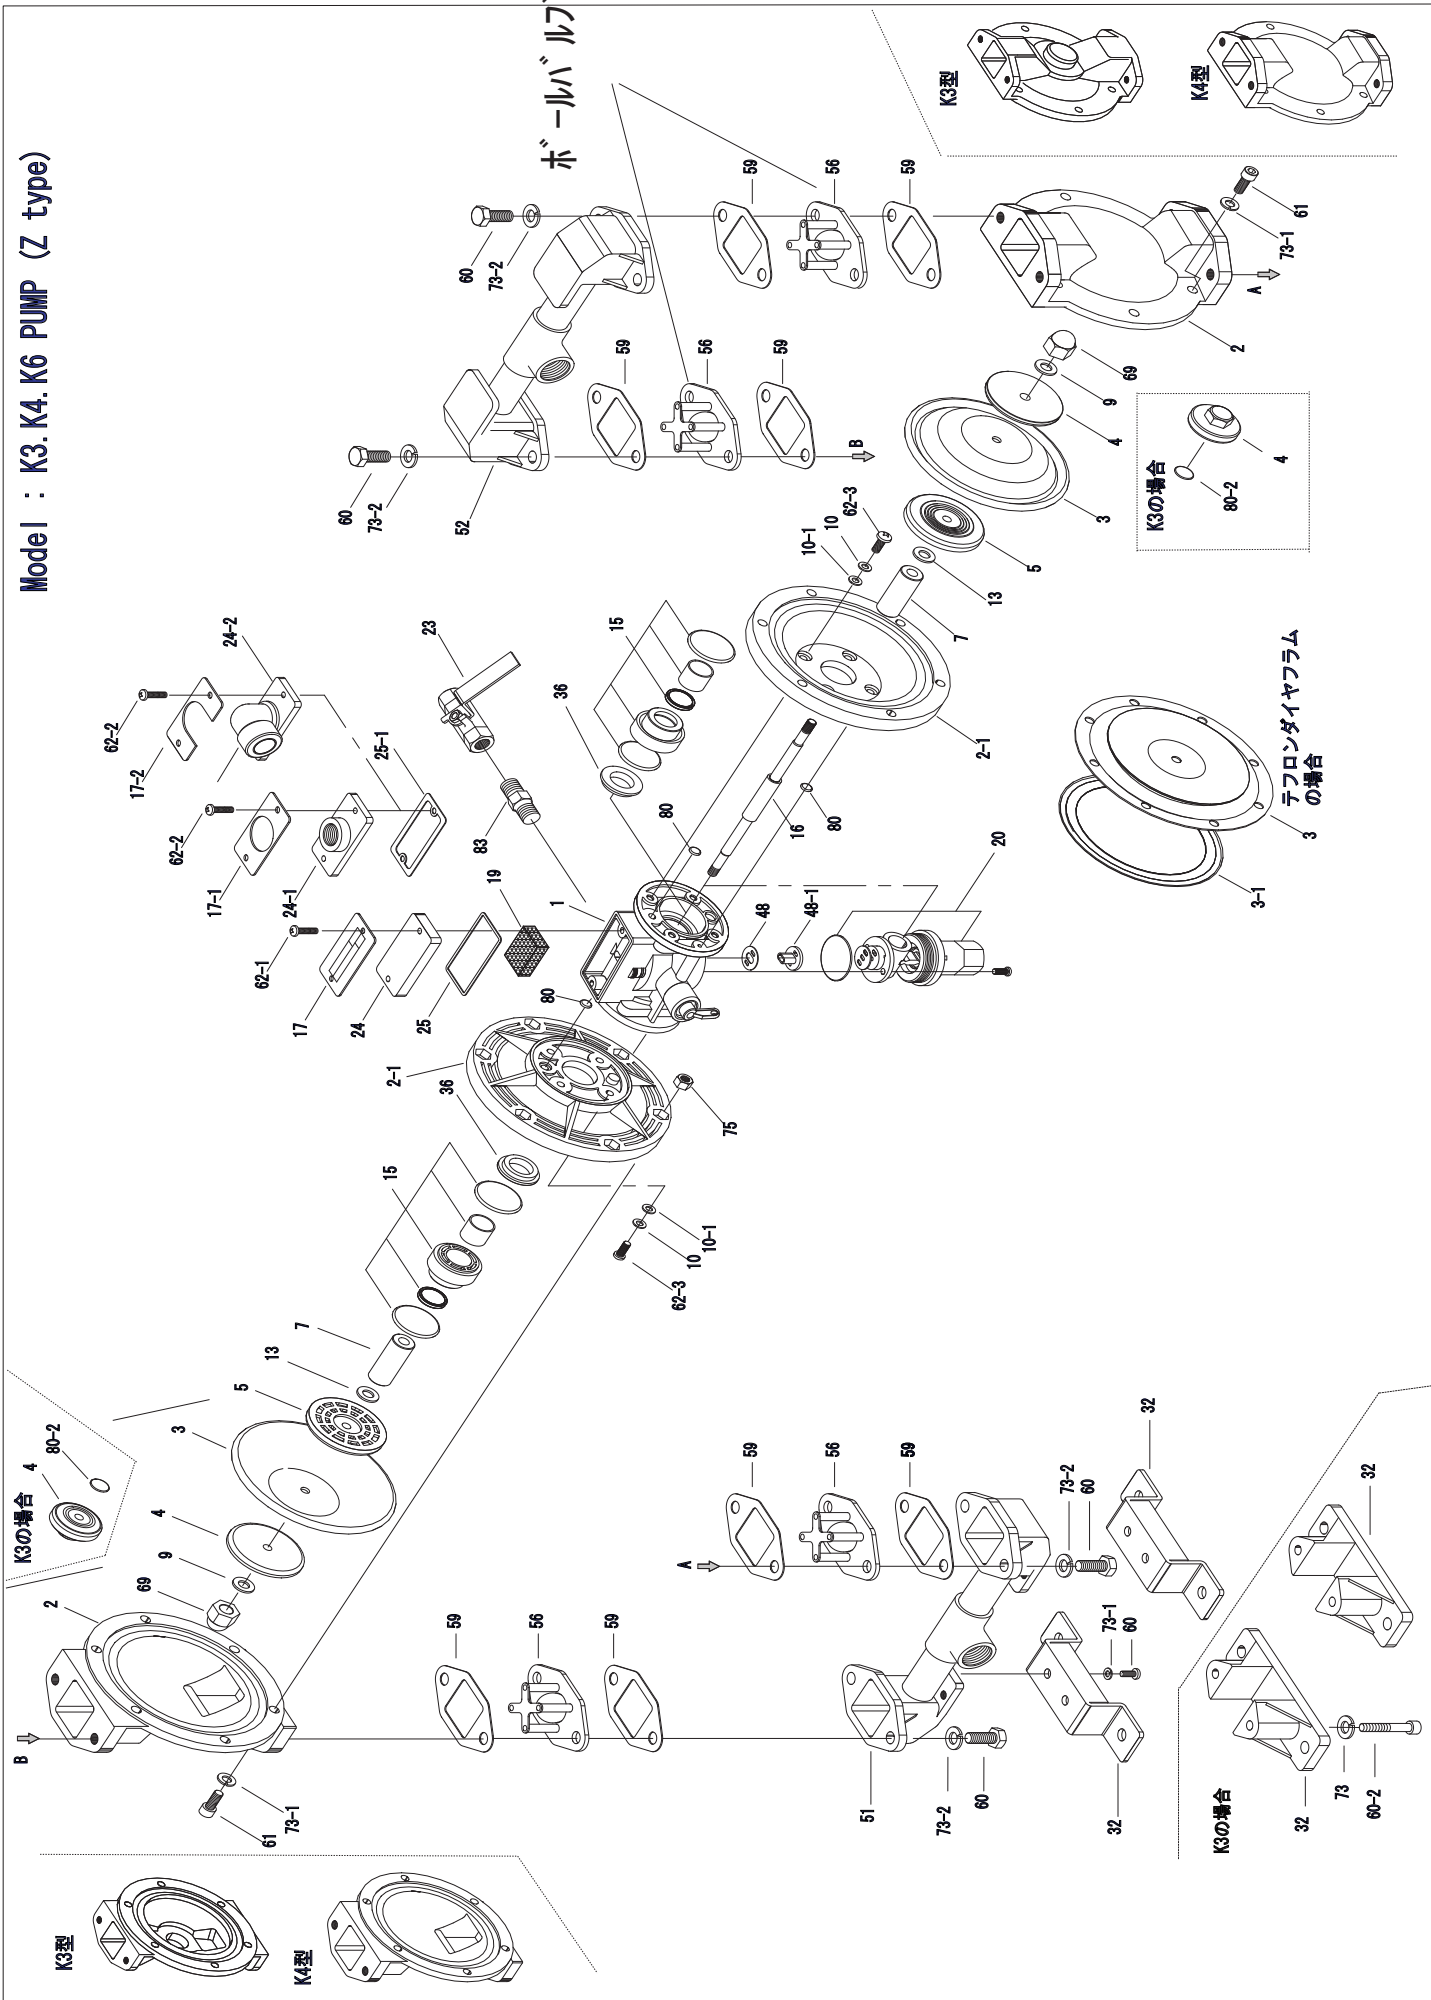

Model : K3. K4. K6 PUMP (Z type)

ボールバルブ組

K3型

K4型

K3型

K4型

K3の場合

K3の場合

テフロンダイヤフラム
の場合

K3の場合

K3の場合

テフロンダイヤフラム
の場合