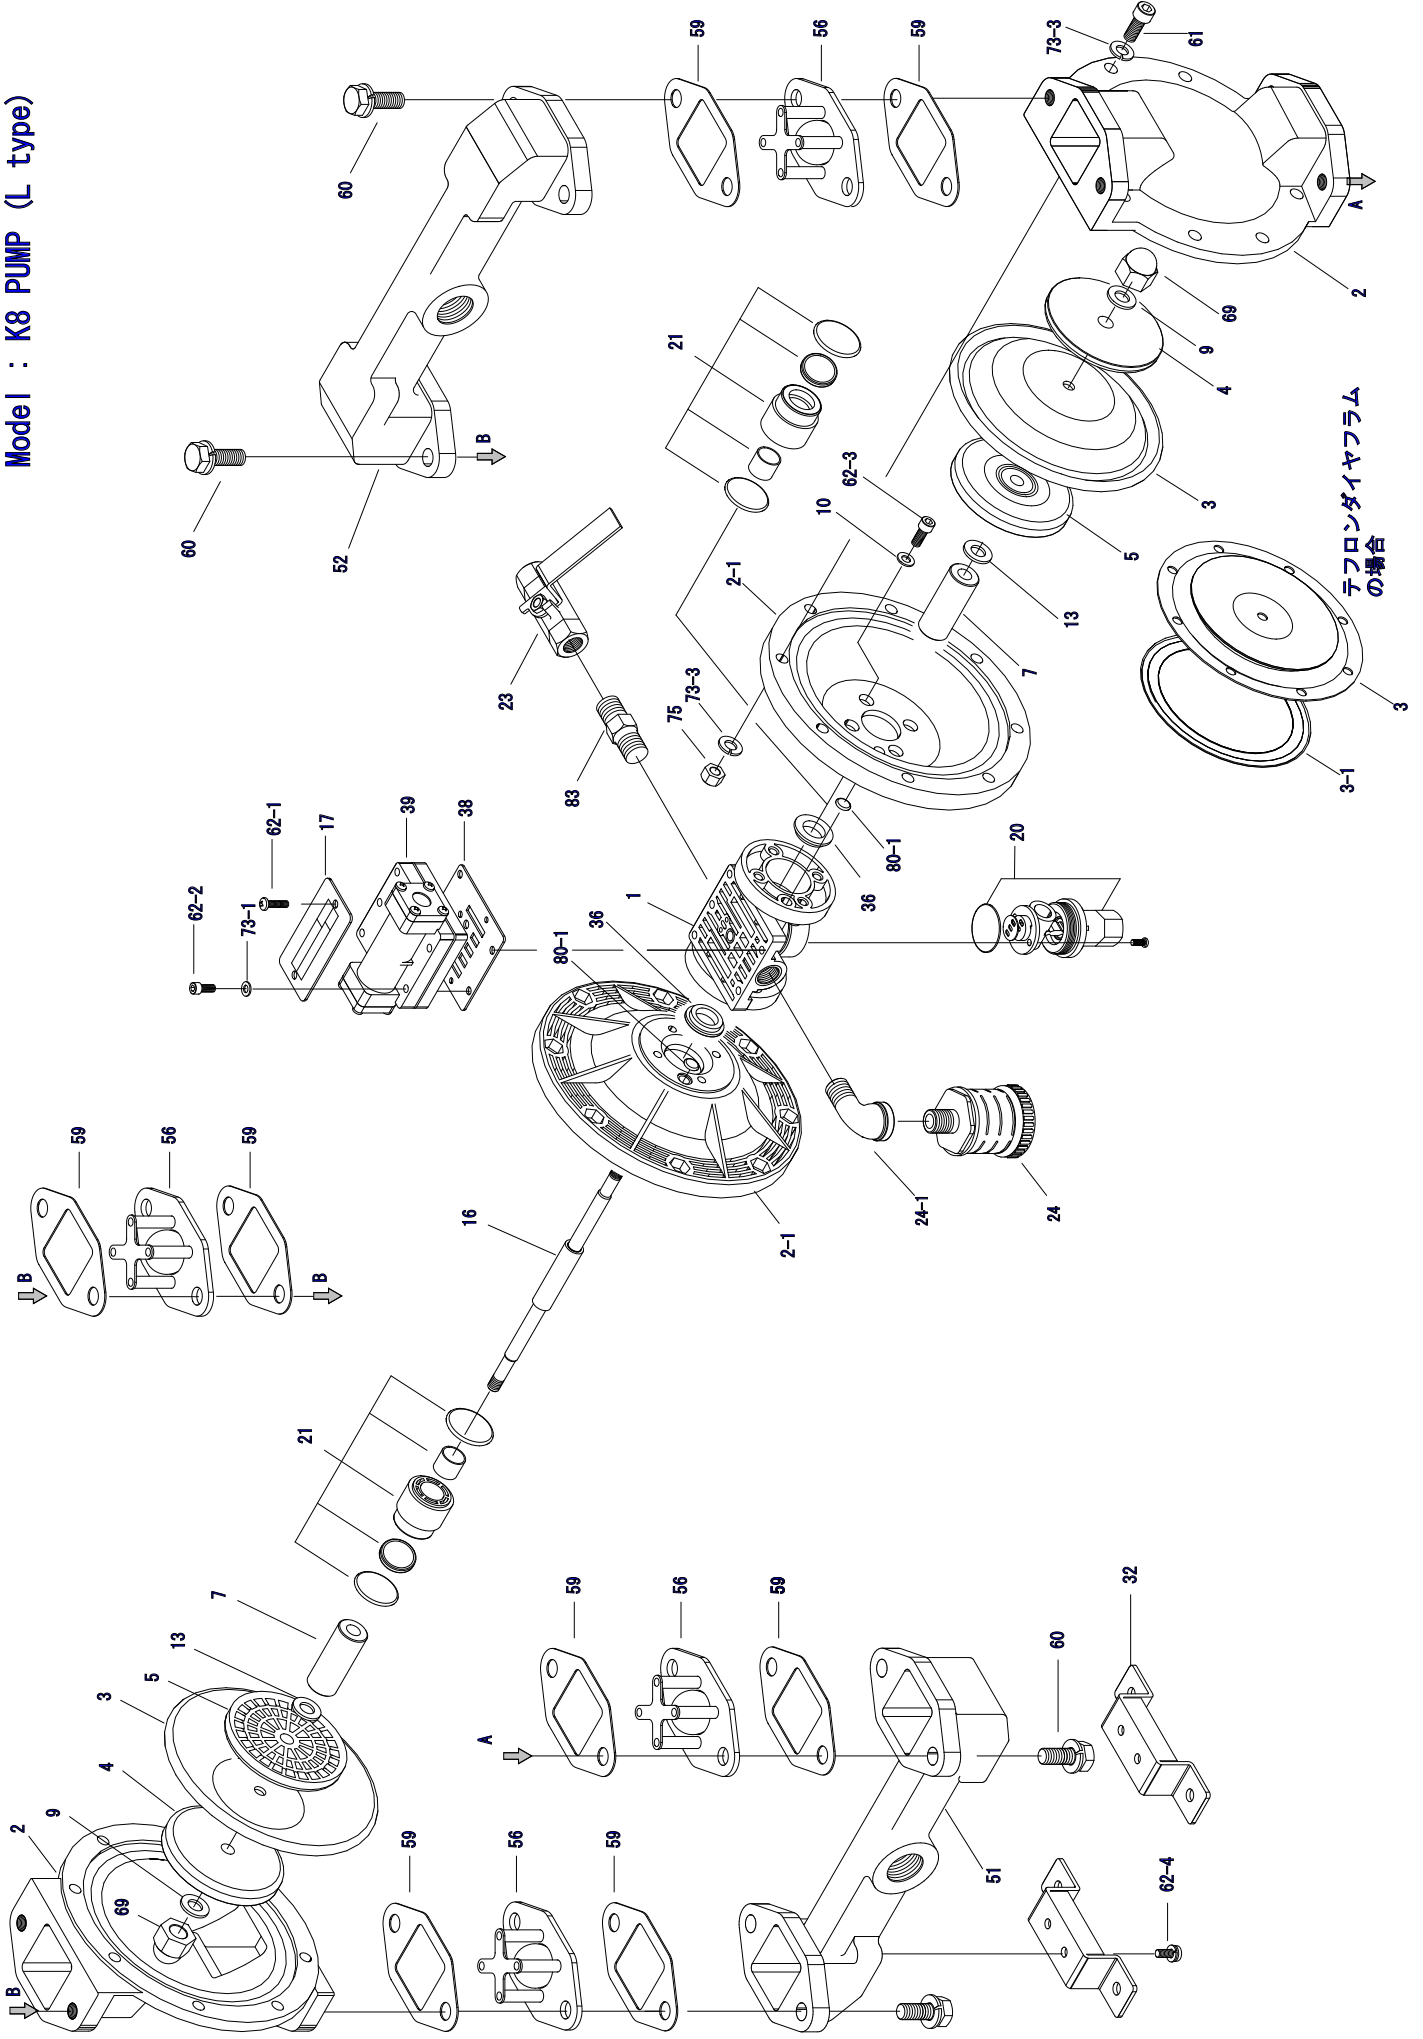

Model : K8 PUMP (L type)

テフロンダイヤフラム
の場合