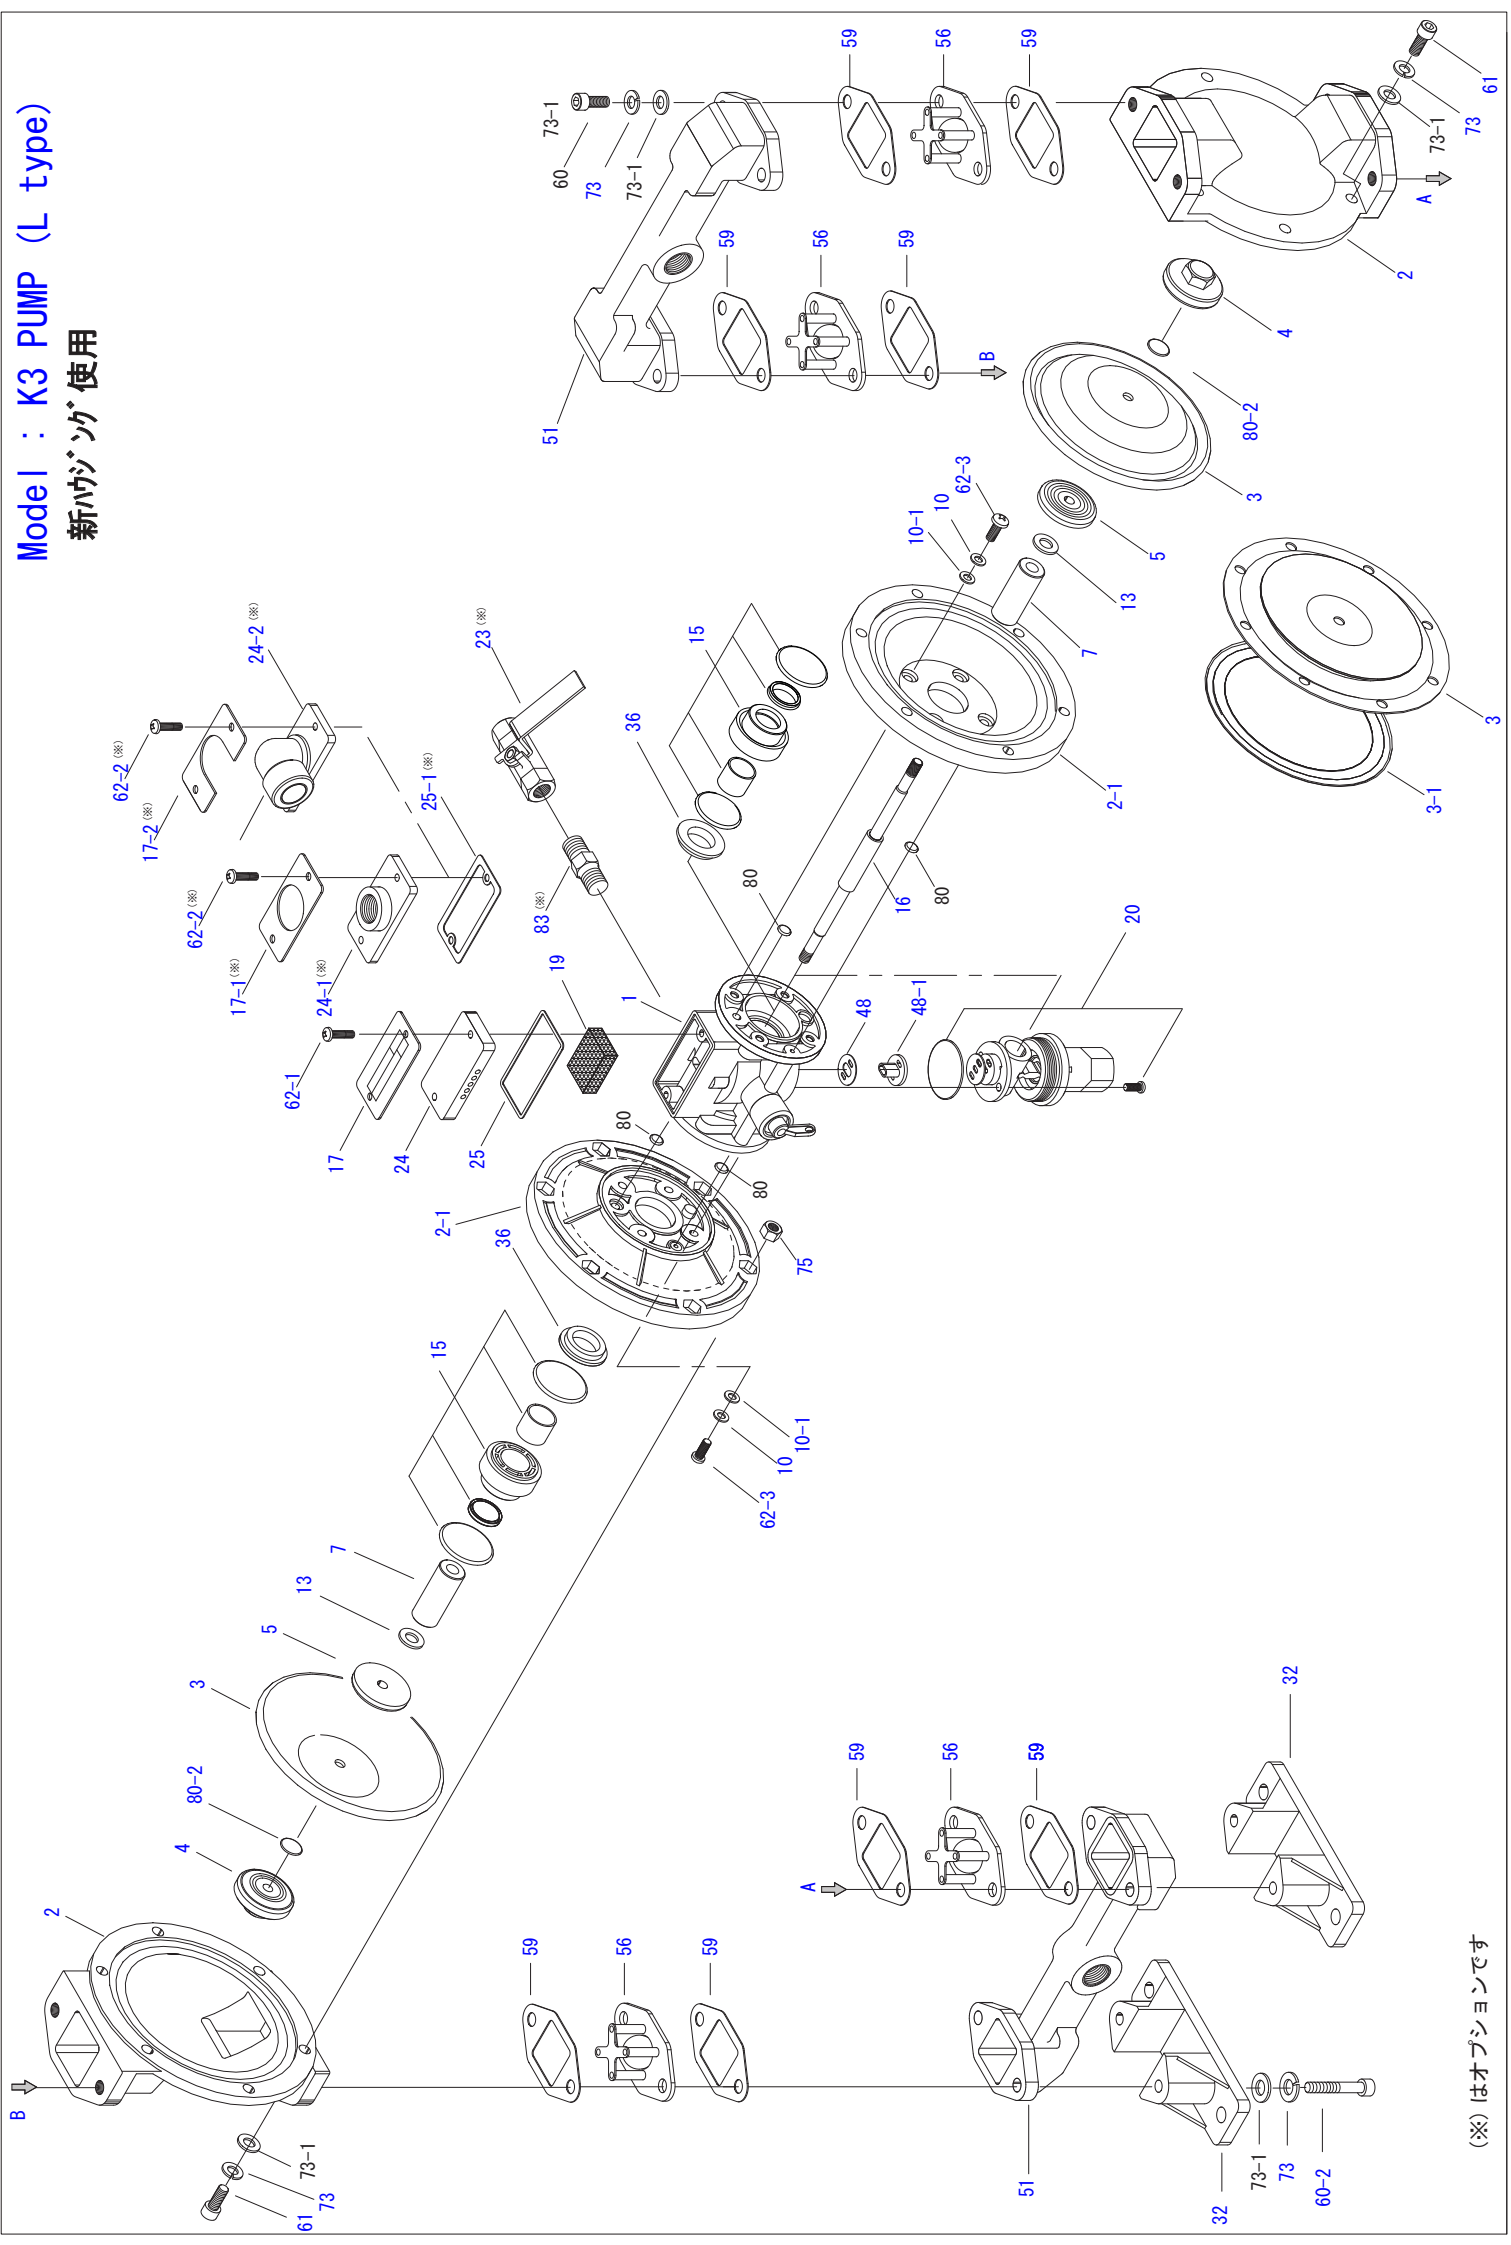

K3-L

1	P-70677	1				
2	P-42305	2	(K3-L)		AC4C	
2-1	P-31101	2	K3-P			
3	D-00017	2	(K3)			
3-1	P-30967	2	K3			
4	P-70559	2	K3-P 35)		PPG	35D
5	P-31079	2	K3 35,PP			35D
7	P-42333	2	37mm K3T)		123	37L
10	P-30911	8	M5)			M5
10-1	P-30989	8	M5,)			M5x1tx10D
13	P-10840	2	M6, 16		SUS	M6, 16
15	P-70446	2				
16	P-42090	1	K3 36x146		SK4DR	36x146
17	P-41634	1				
17-1	P-42201	1	(30924			
17-2	P-42266	1	(31228			
19	P-30132	1				
20	P-80087	1				
23	P-10513	1	1/4")		FCMB	1/4"D
24	P-30923	1				
24-1	P-30924	1				3/8"
24-2	P-31228	1	3/8", ,			3/8"
25	P-31499	1	(,UGK1230N)		UGK1230N	
25-1	P-30941	1	30923			
32	P-30951	2	K3			
36	P-30933	2	(25D)			25D
48	P-30944	1				
48-1	P-30943	1			PFA	
51	P-42088	2	K3-L			
56	D-00022	4	K3			
59	P-31561	8	(K3 ,UGK1240N)		UGK1240N	
59	P-31225	8	K3			
60	P-10615	4	(M6x30)			M6x30
60-2	P-10332	4	(M6x35)			M6x35
61	P-10680	12	(M6x22,			M6x22
62-1	P-10644	2	(M4x16)			M4x16
62-2	P-10645	2	(M4x12)			M4x12
62-3	P-10643	8	(M5x12)			M5x12
73	P-10063	20	(M6)		SWP	M6
73-1	P-10238	20	(M6)			M6
75	P-10270	12	M6			M6
80	P-30072	4	O (P5,)			5D
80-2	P-30180	2	O (P10,)			10D
80-2	P-30528	2	O (P10,)			10D
80-2	P-30533	2	O (P10,)			10D
83	P-10009	1			FCMB	1/4"

Model : K3 PUMP (L type)

新ハウジング使用

(※) はオプションです