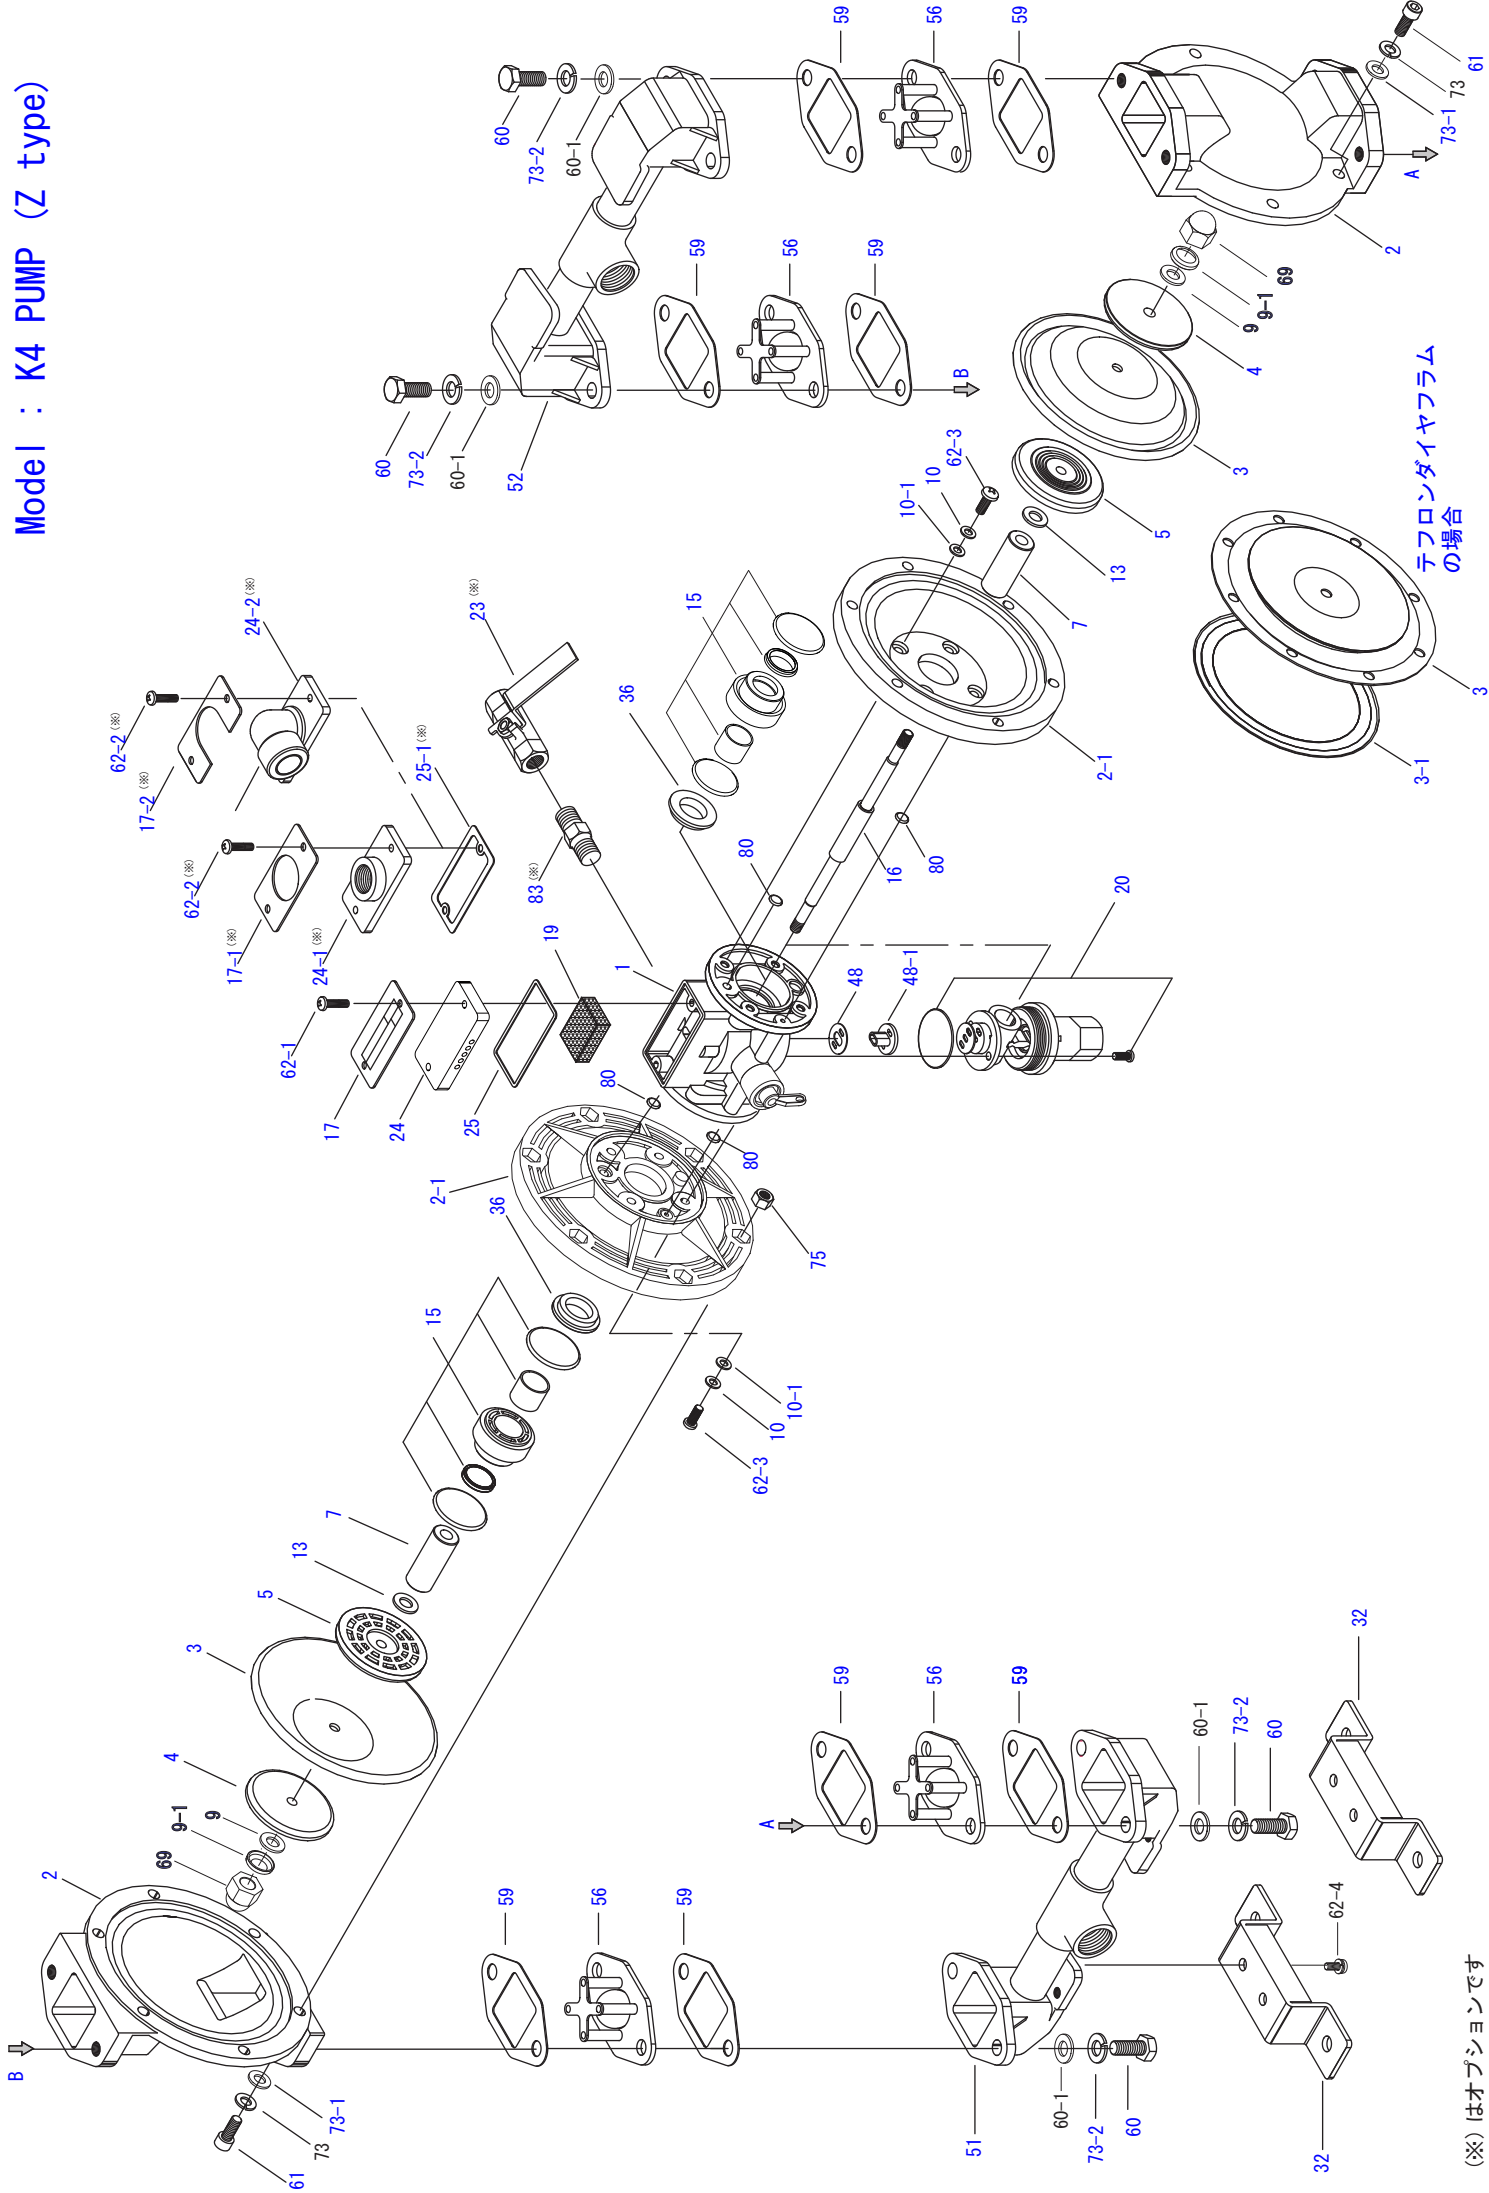

K4-Z

1	P-70677	1				
2	P-42071	2	K4-Z	SUS		
2-1	P-31005	2	K4			
3	D-00010	2	K4		153D	
3-1	P-30465	2	K4,Q4 110			
4	P-40726	2	K4-Z 54,SUS	SUS	54D	
4	P-41342	2	K4 44,SUS	SUS	44Dx5t	
5	P-31028	2	K4-T: 45		44D	
5	P-31080	2	K4 55,PP		55D	
7	P-41376	2	K4,K6 39mm	123	39L	
7	P-41611	2	(K4,Q4 45mm)	123	45L	
9	P-30505	2	M6, SUS)	SUS	M6	
9	P-30517	2	M6,)		M6	
9-1	P-10372	2	(M6,SUS)	SUS	M6	
10	P-30911	8	M5)		M5	
10-1	P-30989	8	M5,)		M5x1tx10D	
13	P-10840	2	M6, 16	SUS	M6, 16	
15	P-70446	2				
16	P-41253	1	K4,Q4 40x159	SK4DR	40x159	
16	P-41608	1	K4,Q4 36x168	SK4DR	36x168	
17	P-41634	1				
17-1	P-42201	1	(30924			
17-2	P-42266	1	(31228			
19	P-30132	1				
20	P-80087	1				
23	P-10513	1	1/4")	FCMB	1/4"D	
24	P-30923	1				
24-1	P-30924	1			3/8"	
24-2	P-31228	1	3/8", ,		3/8"	
25	P-31499	1	(,UGK1230N)	UGK1230N		
25-1	P-30941	1	30923			
32	P-42191	2	()			
36	P-30933	2	(25D)		25D	
48	P-30944	1				
48-1	P-30943	1		PFA		
51	P-70444	1	K4-Z	SUS		
52	P-70445	1	K4-Z	SUS		
56	D-00021	4	K4			
59	P-30724	8	K4 ,			
59	P-31562	8	K4 ,UGK1240N	UGK1240N		
60	P-10510	8	M8x22,SUS	SUS	M8x22	
60-1	P-10867	8	(M8,SUS)	SUS	M8	
61	P-10714	12	(M6x22,SUS)	SUS	M6x22	
62-1	P-10644	2	(M4x16)		M4x16	
62-2	P-10645	2	(M4x12)		M4x12	
62-3	P-10643	8	(M5x12)		M5x12	
62-4	P-10777	4	M6 12,)		M6x12	
69	P-10333	2	M6,SUS,	SUS	M6	
73	P-10192	12	(M6,SUS)	SUS	M6	
73-1	P-10539	12	(M6x13,SUS)	SUS	M6x13D	
73-2	P-10259	4	(M8,SUS)	SUS	M8	
75	P-10280	12	M6 SUS	SUS	M6x1	
80	P-30072	4	O (P5,)		5D	
83	P-10009	1	1/4"	FCMB	1/4"	

Model : K4 PUMP (Z type)

テフロンダイヤフラム
の場合

(※) はオプションです