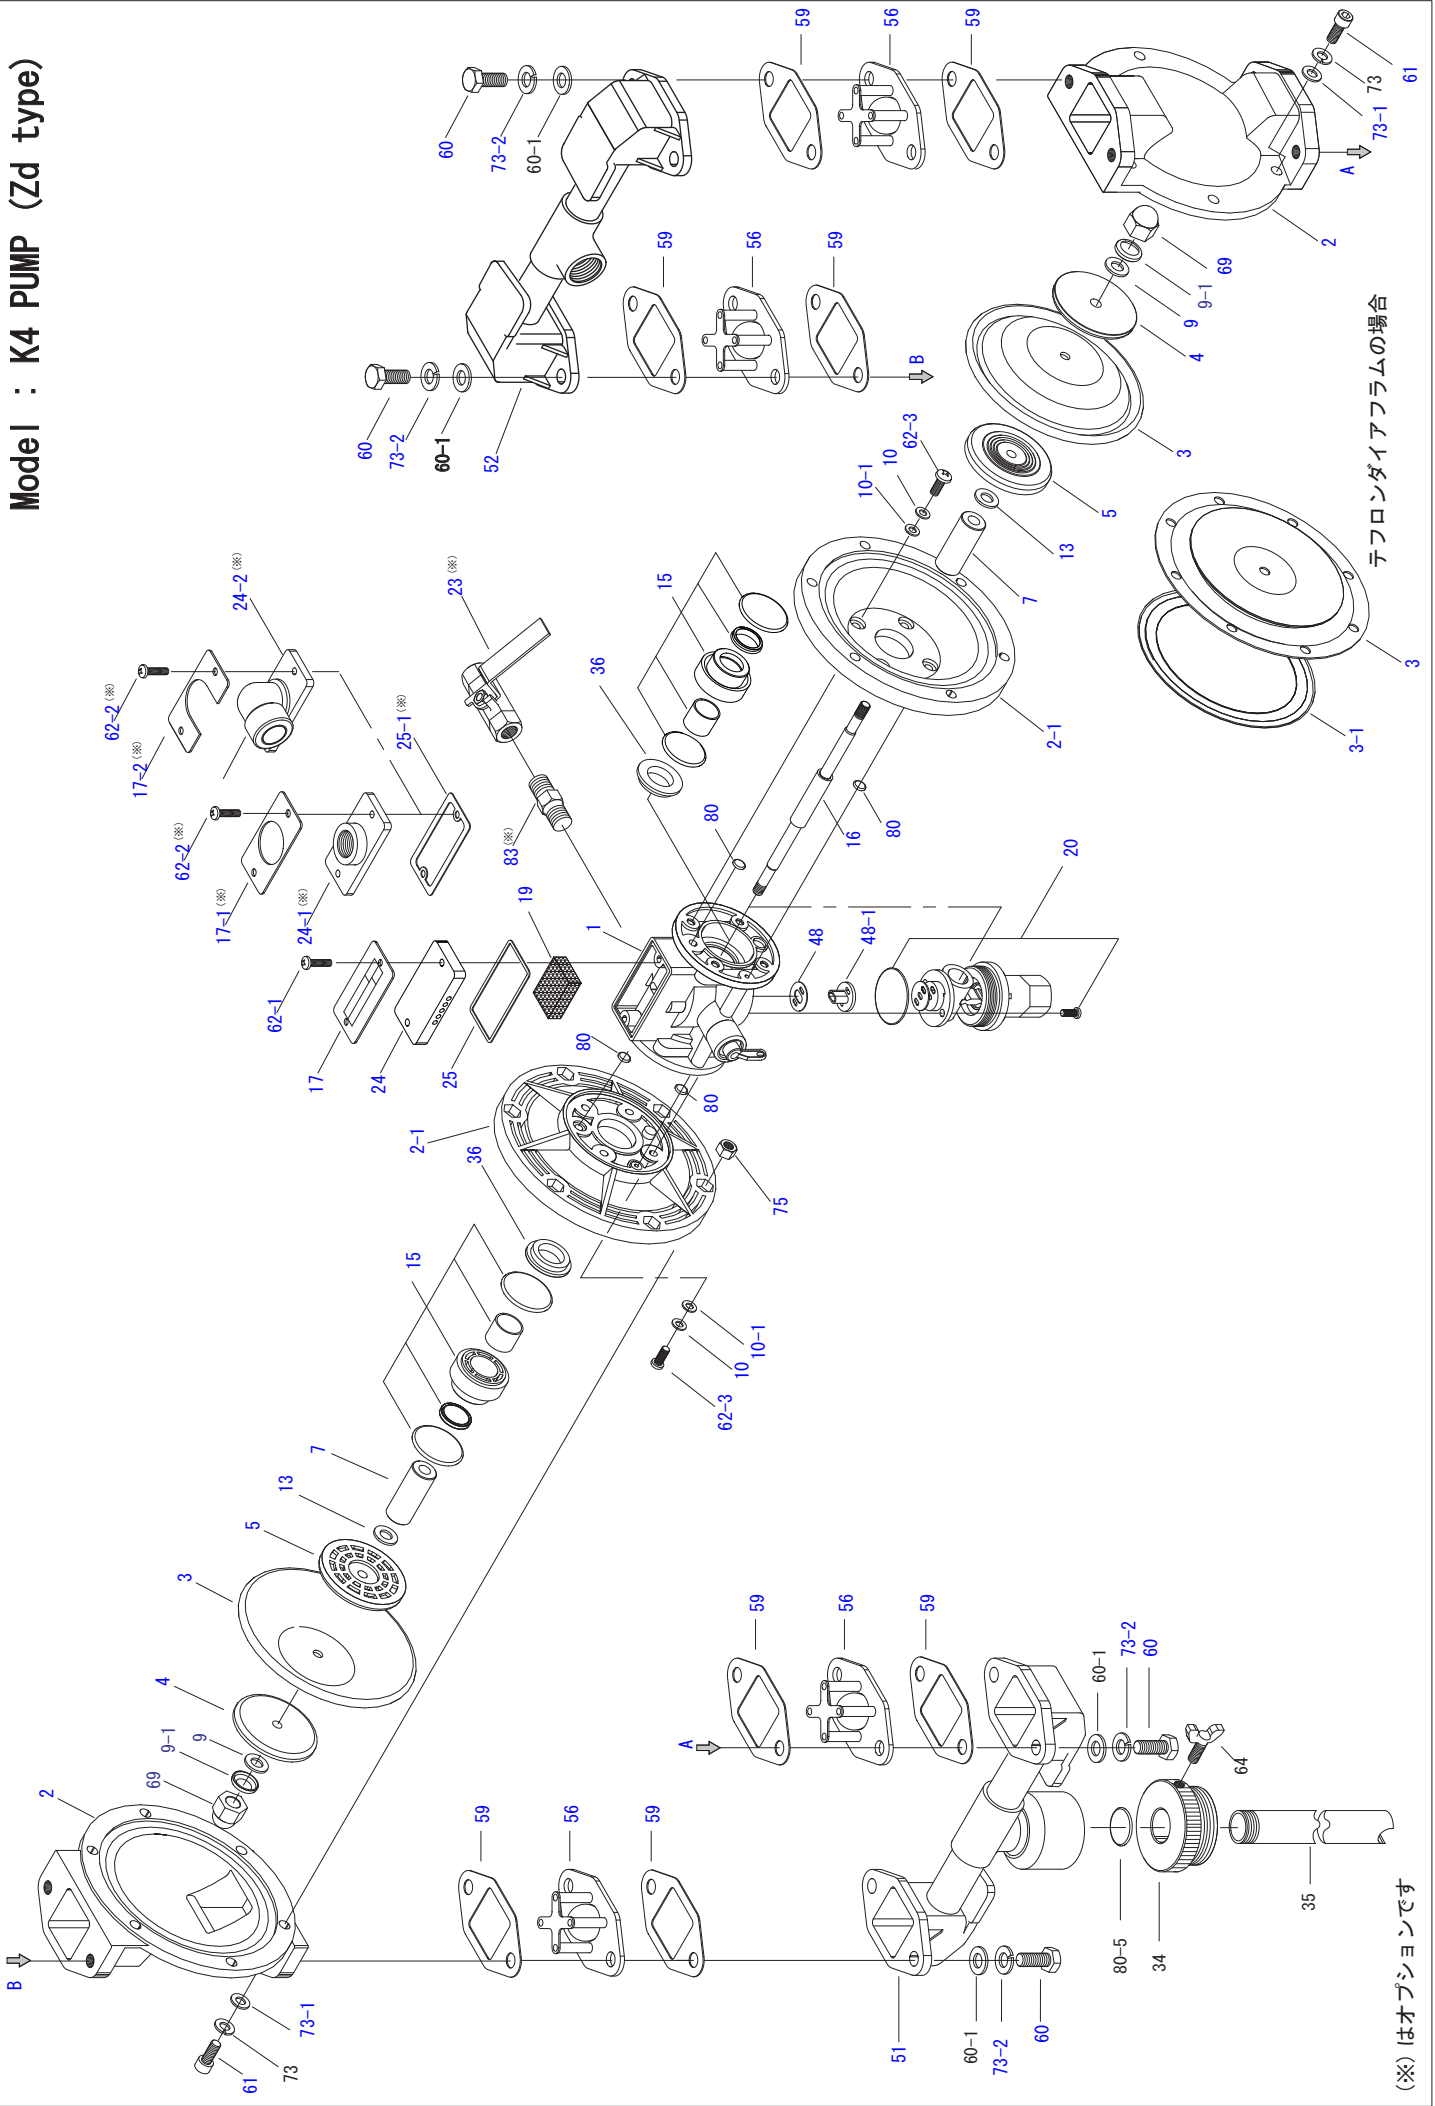

Model : K4 PUMP (Zd type)

テフロンダイアフラムの場合

(※) はオプションです