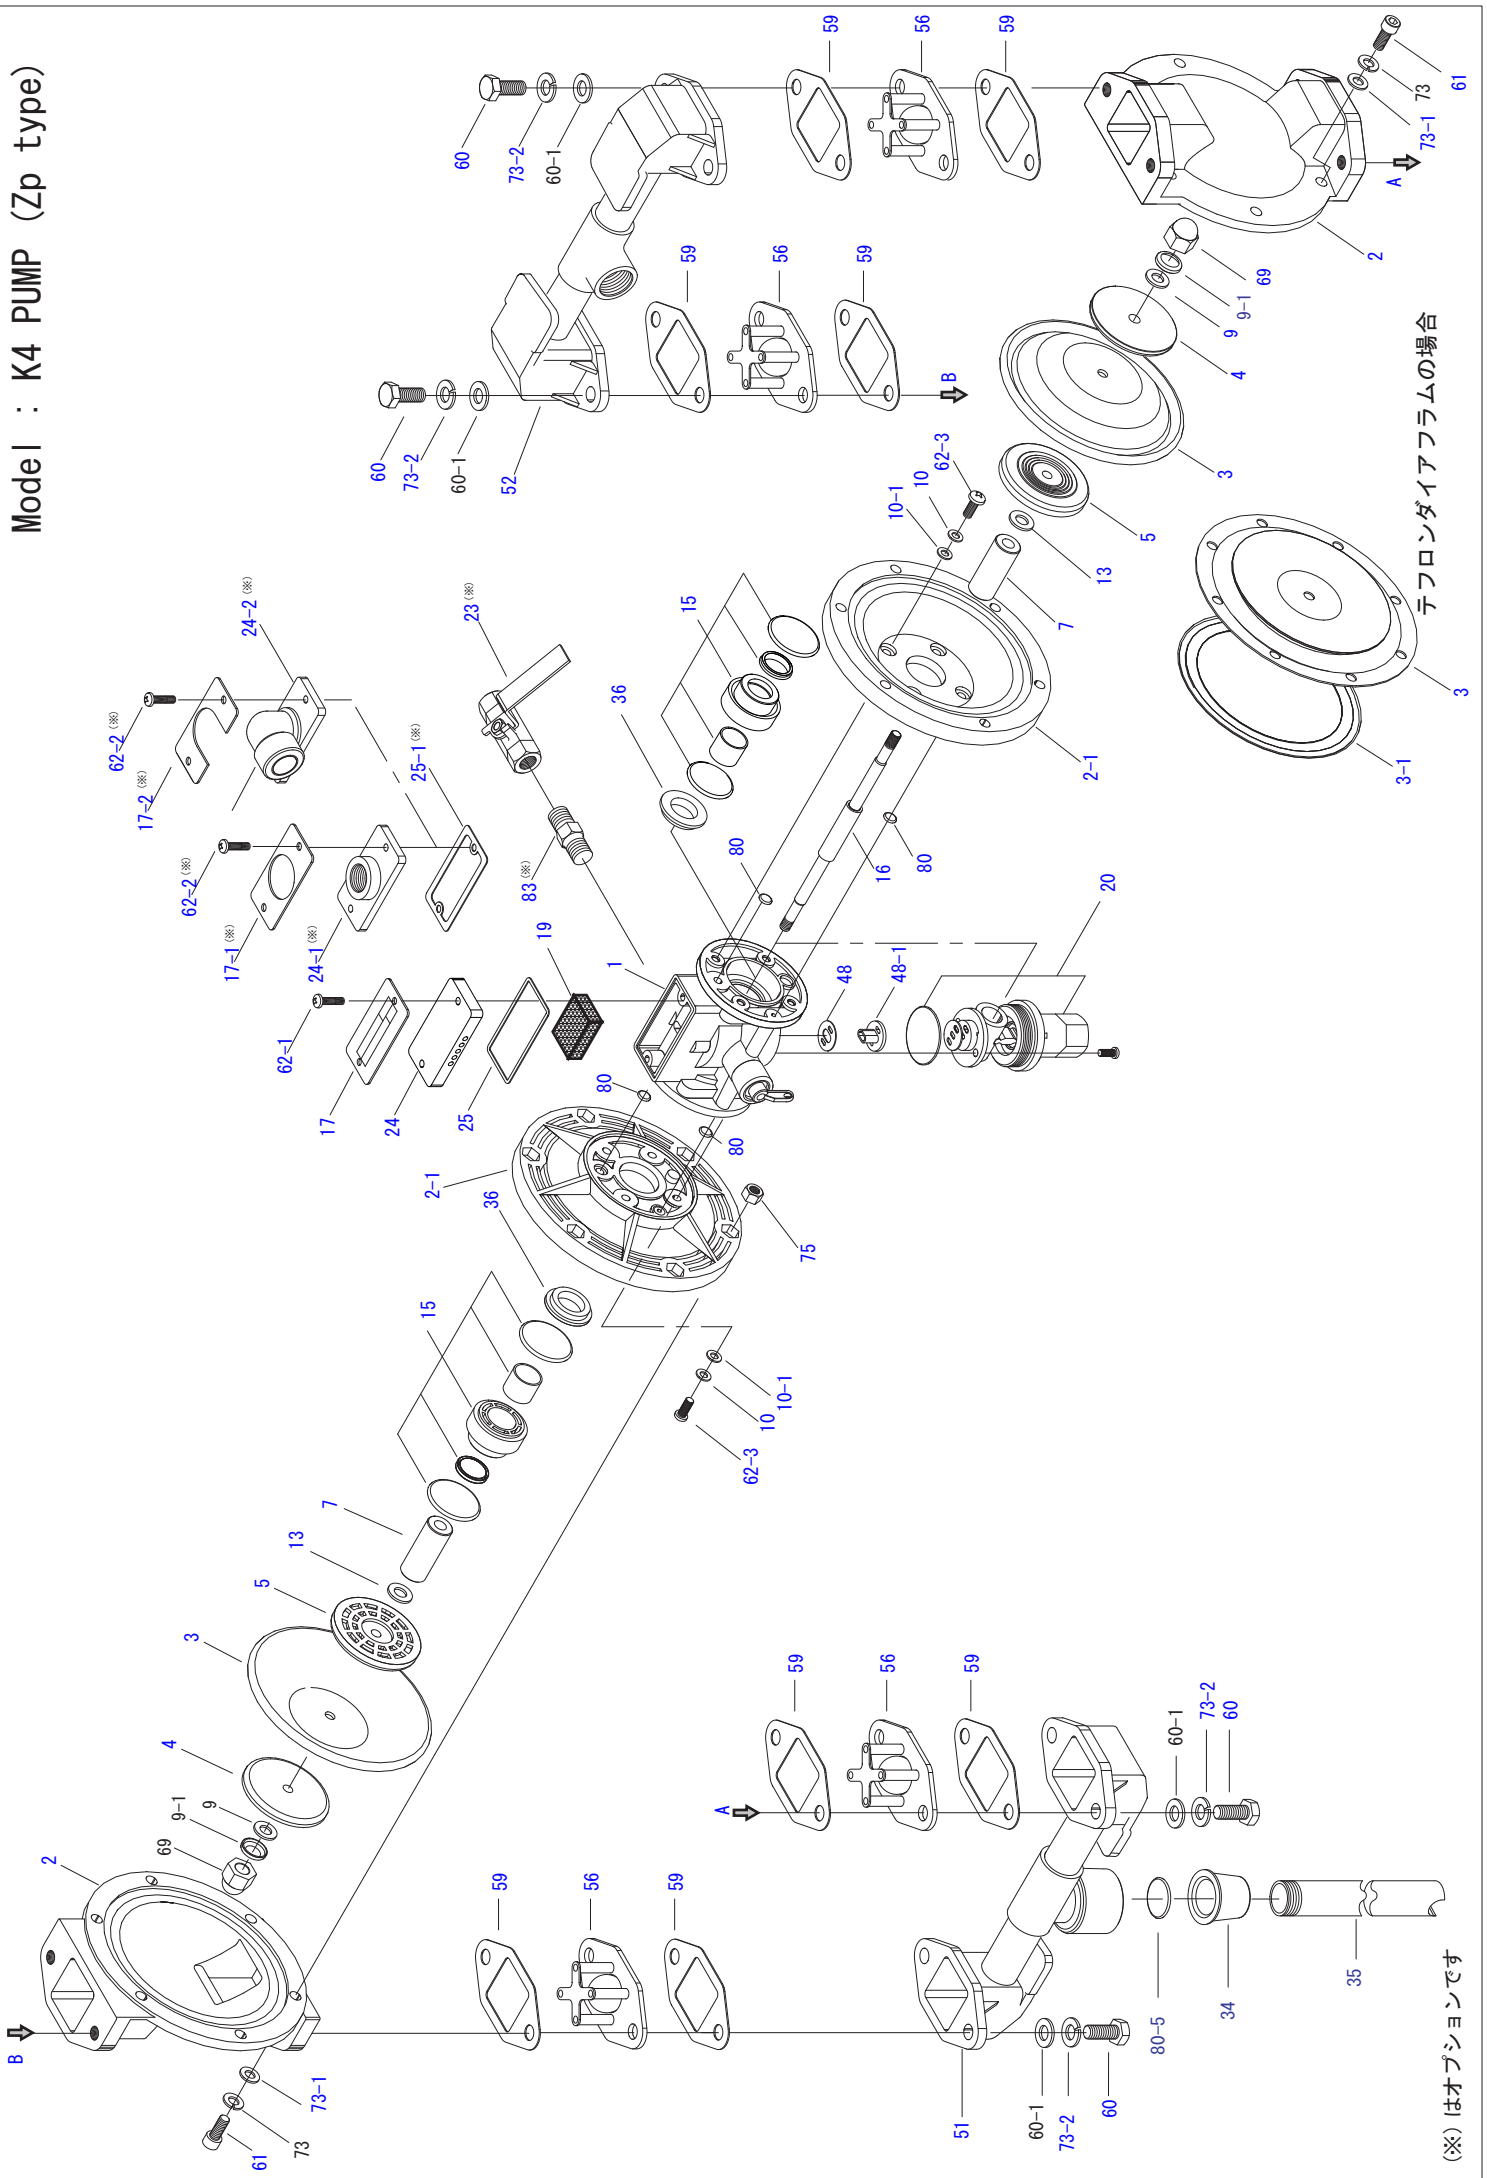

K4-Zp

1	P-70677	1				
2	P-42071	2	K4-Z)	SUS		
2-1	P-31005	2	K4			
3	D-00010	2	(K4)			
3-1	P-30465	2	K4,Q4 110			110D
4	P-40726	2	K4-Z 54,SUS	SUS		54D
4	P-41342	2	K4 44,SUS	SUS		44Dx5t
5	P-31028	2	K4-T: 45			44D
5	P-31080	2	K4 55,PP			55D
7	P-41376	2	K4,K6 39mm	123		39L
7	P-41611	2	(K4,Q4 45mm)	123		45L
9	P-30505	2	M6, SUS)	SUS		M6
9	P-30517	2	M6,)			M6
9-1	P-10372	2	(M6,SUS)	SUS		M6
10	P-30911	8	M5)			M5
10-1	P-30989	8	M5,)			M5x1tx10D
13	P-10840	2	M6, 16	SUS		M6, 16
15	P-70446	2				
16	P-41253	1	K4,Q4 40x159	SK4DR		40x159
16	P-41608	1	K4,Q4 36x168	SK4DR		36x168
17	P-41634	1				
17-1	P-42201	1	(30924			
17-2	P-42266	1	(31228			
19	P-30132	1				
20	P-80087	1				
23	P-10513	1	1/4")	FCMB		1/4"D
24	P-30923	1				
24-1	P-30924	1				3/8"
24-2	P-31228	1	3/8", ,			3/8"
25	P-31499	1	(,UGK1230N)	UGK1230N		
25-1	P-30941	1	30923			
34	P-31534	1	(Q4,)			
35	P-42433	1	(K4-p 25x400,SUS)	SUS		25Dx400
36	P-30933	2	(25D)			25D
48	P-30944	1				
48-1	P-30943	1		PFA		
51	P-70680	1	(K4-Zp)	SCS14		
52	P-70445	1	K4-Z	SUS		
56	D-00021	4	(K4)			
59	P-30724	8	K4 ,			
59	P-31562	8	K4 ,UGK1240N	UGK1240N		
60	P-10510	8	M8x22,SUS	SUS		M8x22
60-1	P-10264	8	(M8,SUS)	SUS		M8
61	P-10714	12	(M6x22,SUS)	SUS		M6x22
62-1	P-10644	2	(M4x16)			M4x16
62-2	P-10645	2	(M4x12)			M4x12
62-3	P-10643	8	(M5x12)			M5x12
69	P-10333	2	M6,SUS,	SUS		M6
73	P-10192	12	(M6,SUS)	SUS		M6
73-1	P-10539	12	(M6x13,SUS)	SUS		M6x13D
73-2	P-10259	8	(M8,SUS)	SUS		M8
75	P-10280	12	M6 SUS	SUS		M6x1
80	P-30072	4	O (P5,)			5D
80-5	P-31211	1	O (P24,)			24D
80-5	P-30860	1	O (P24,)			24D
83	P-10009	1	1/4"	FCMB		1/4"

Model : K4 PUMP (Zp type)

テフロンダイアフラムの場合

(※) はオプションです