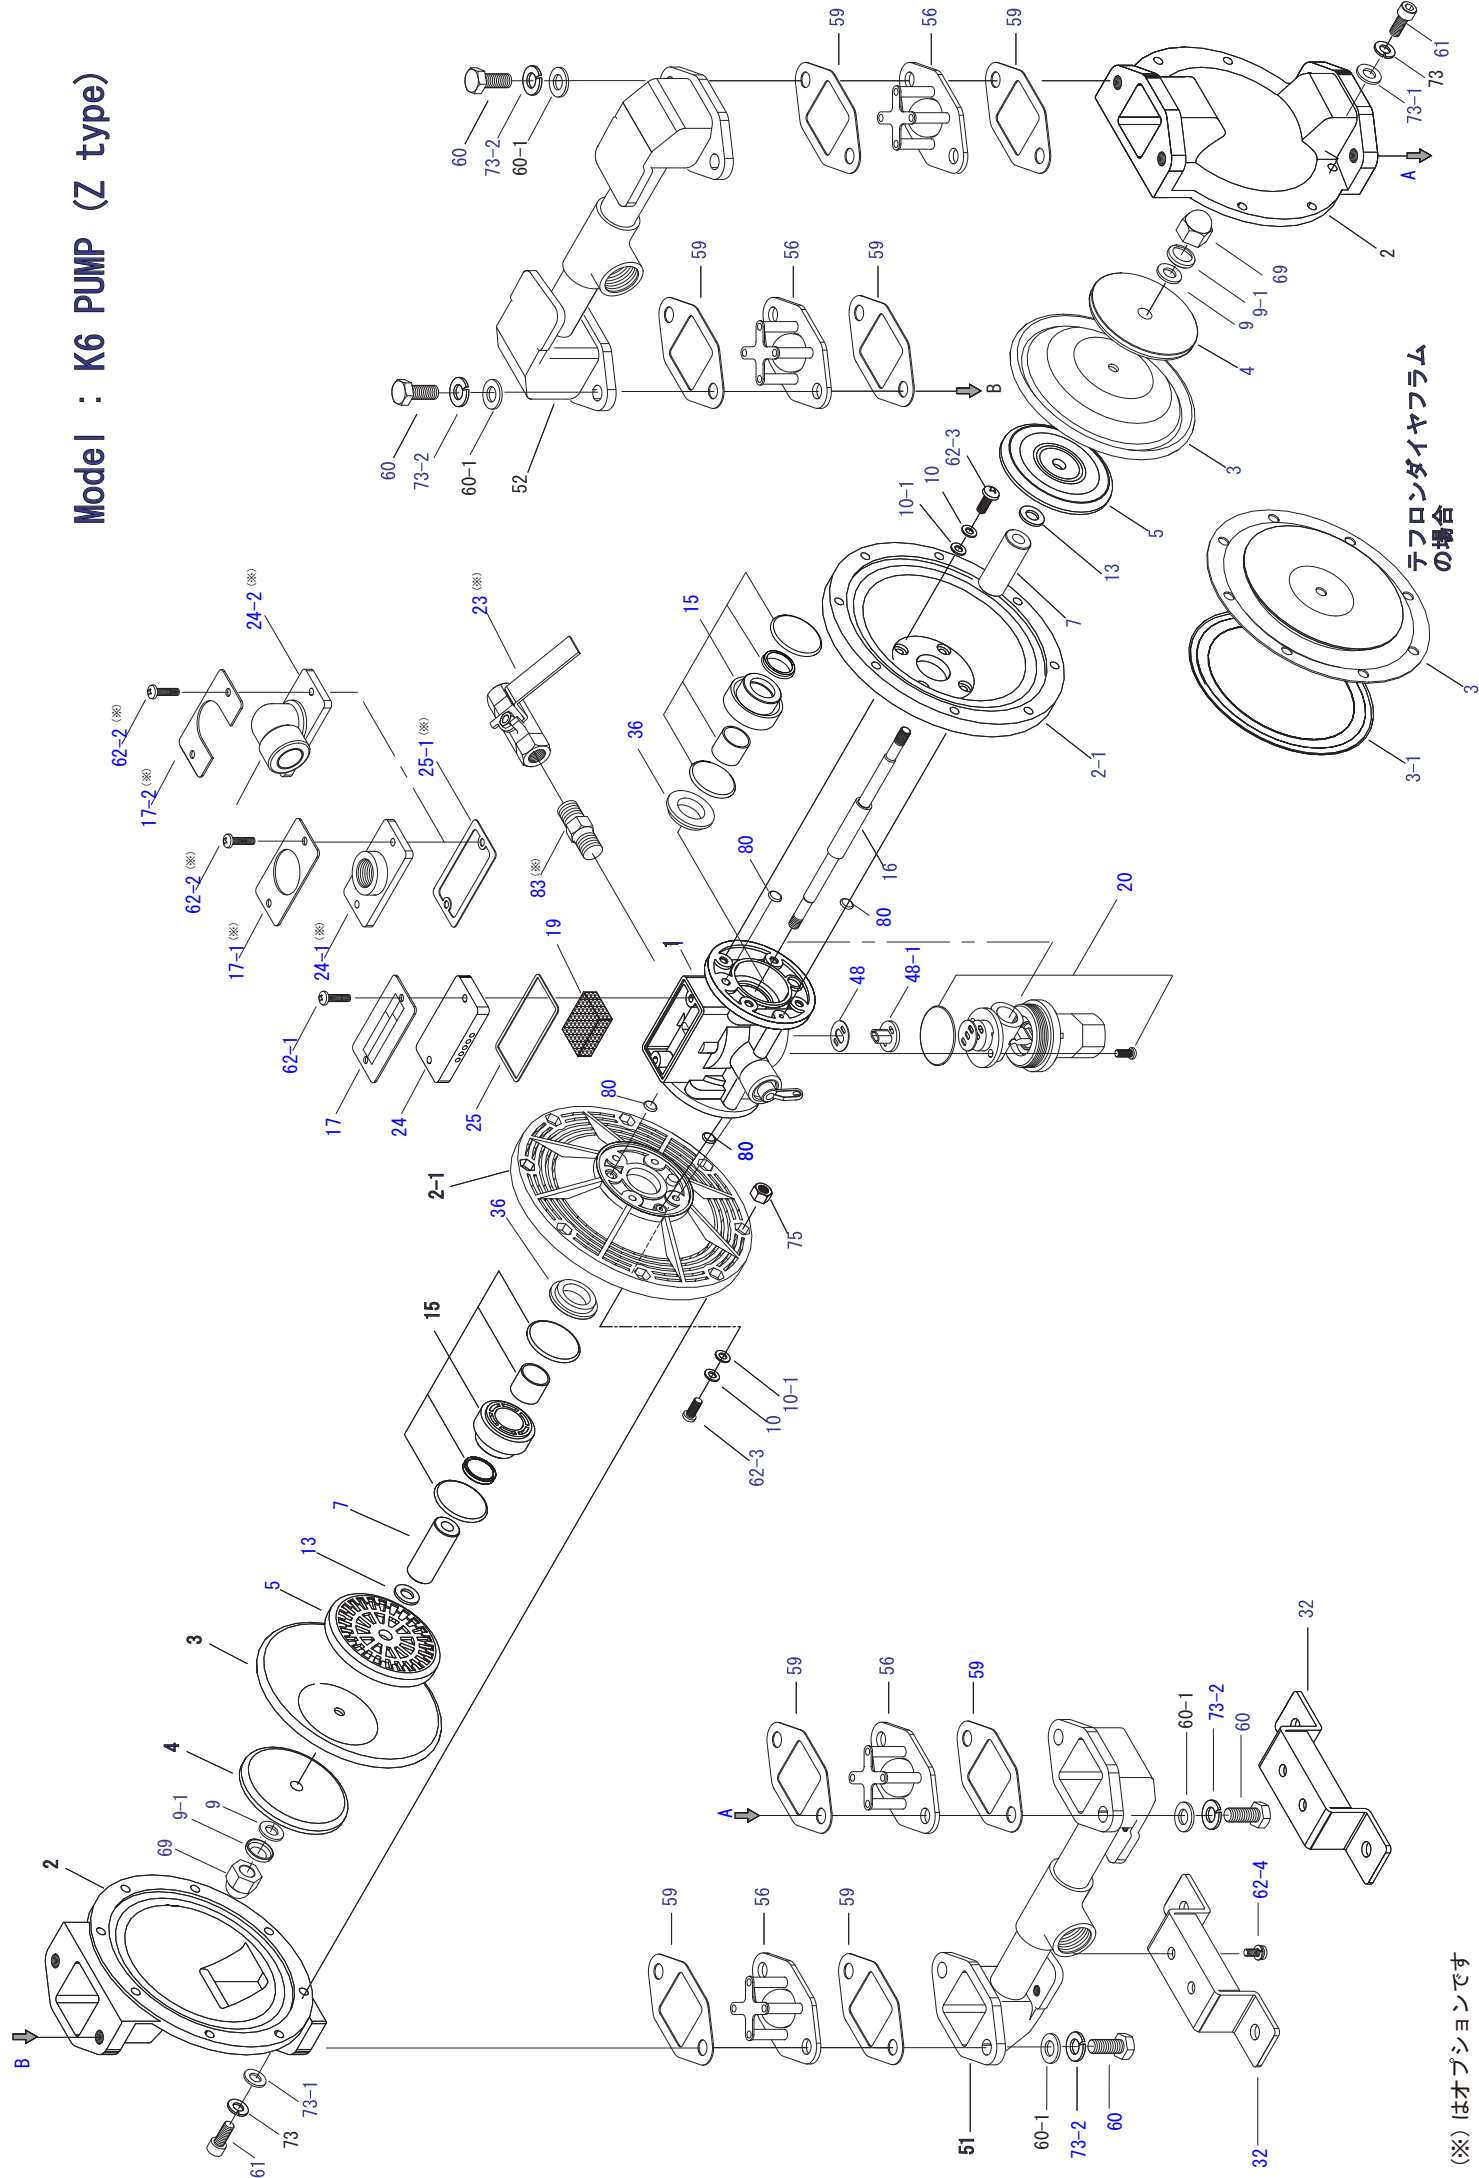

Model : K6 PUMP (Z type)

テフロンダイヤフラム
の場合

(※) はオプションです