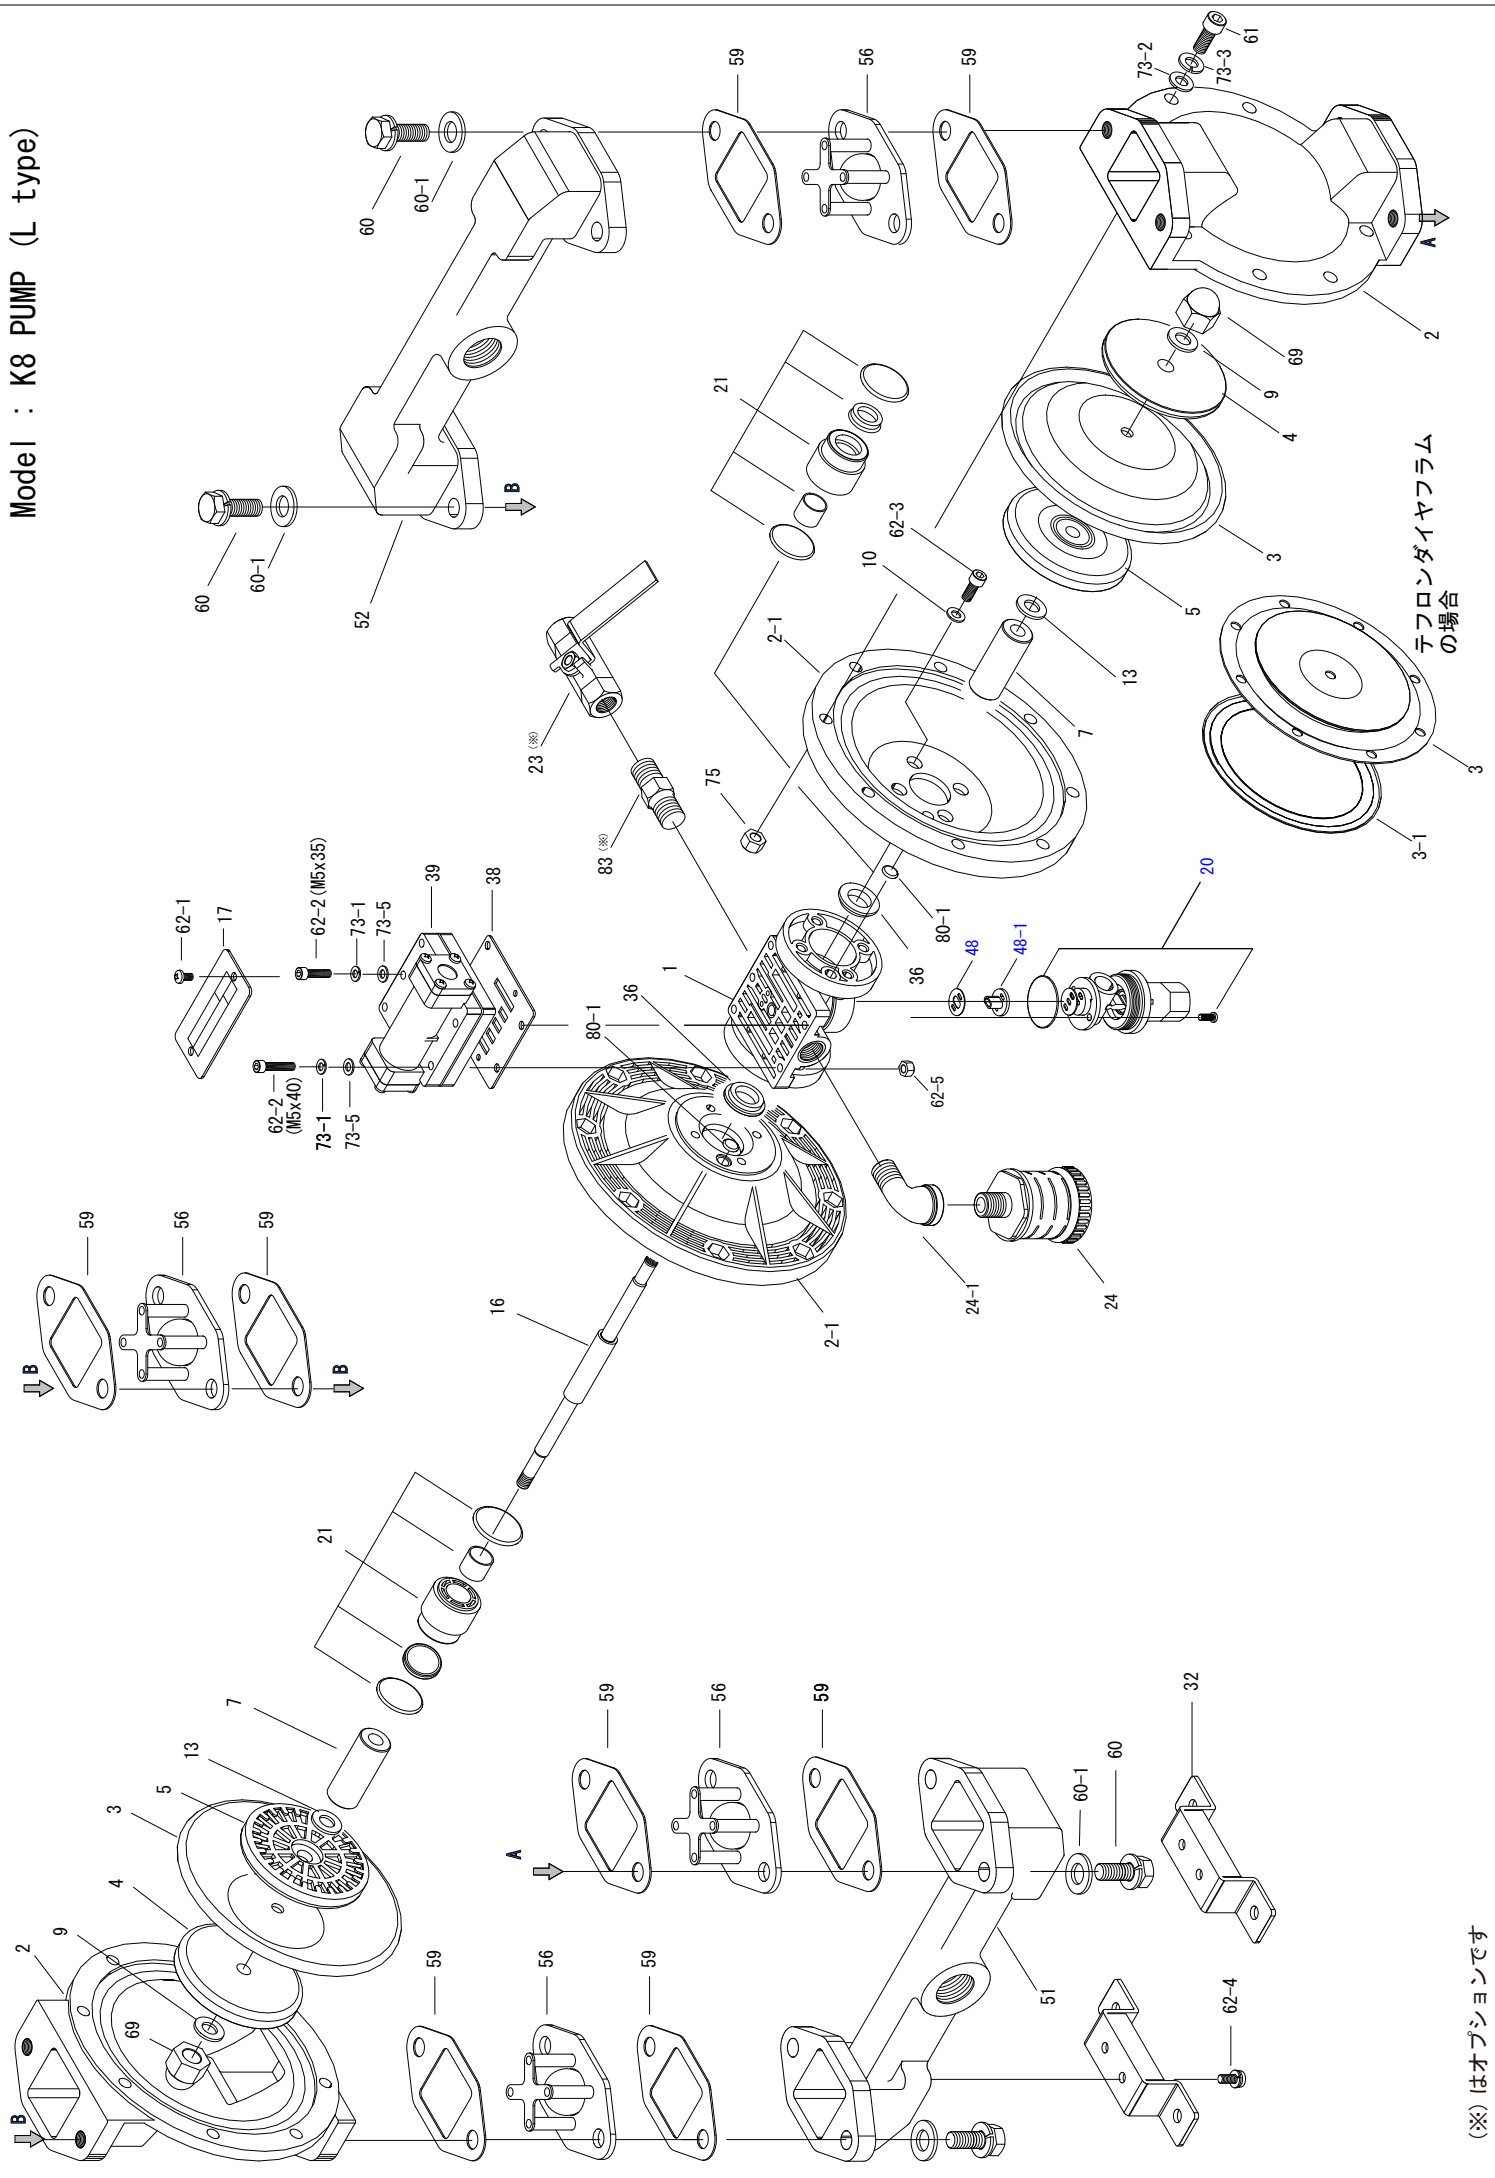

部品表 K8-L

番号	部品番号	数量	品名	材質	サイズ	備考
1	P-70675	1	ポンプベース組(K8)	ナイロン		
2	P-42032	2	ハウジング(K8-L)	アルミ		
2-1	P-42170	1	エアハウジング(K8)	レニー		
2-1	P-42171	1	エアハウジング(K8)	レニー		
3	D-00013	2	ダイヤフラム(K8)			
3-1	P-30467	2	シールリング(K8,D8:φ160)	ハイトレル	160D	
4	P-41581	2	プレート(K8-L:φ90,アルミ)	アルミ	90D	
4	P-41954	2	プレート(K8:φ70,アルミミゾ付)	アルミ	70D	
5	P-41581	2	プレート(K8-L:φ90,アルミ)	アルミ	90D	
5	P-31175	2	内プレート(K8:φ70,ナイロン)	レニー	70D	
7	P-41380	2	カラー(K8:54mm)	鉄123	54L	
7	P-41953	2	カラー(K8-T:64mm)	鉄123	64L	
9	P-30519	2	テフロンガasket(M10,テフロン)	テフロン	M10	
9	P-30650	2	シールワッシャ(M10,鉄+ニトリル)	鉄+ニトリル	M10	
9-1	P-10374	2	シールワッシャ(M10,SUS)	SUS	M10	
10	P-30082	8	銅ガasket(M6)	銅	M6	
13	P-30177	2	銅ガasket(M10)(T)	銅	M10	
13	P-10265	2	平座金(M10)	SUS	M10	
16	P-42449	1	シャフト(K8:56x218)	SUS303	56x218	
16	P-42450	1	シャフト(K8-T:54x236)	SUS303	54x236	
17	P-41634	1	ネームプレート			
20	P-80230	1	切替バルブ組(K8)			
21	P-70661	2	ベアリングケース組(K8-P)	PP		
23	P-10514	1	エアバルブ(3/8") 日立	FCMB	3/8"	オプション
23	P-10637	1	エアバルブ(3/8"x 1/2")	BSBM	3/8"x 1/2"D	オプション
24	P-10747	1	マフラー(K8:3/8")	PP	3/8"	
24-1	P-10739	1	マフラー用ストリートエルボ		3/8"	
32	P-42189	2	スタンド(K8)	鉄		
36	P-30933	2	ストッパー(25D)	ハイトレル	25D	
38	P-31617	1	ガasket(K8:切替プレート用下,UGK1240N)穴なし	UGK1240N	1.6t	
39	P-80183	1	メインバルブ組(K8,D8,K8x2)			
48	P-30944	1	ガasket(排気ガイド用)			
48-1	P-30943	1	排気ガイド	PFA		
51	P-42035	1	インマニホールド(K8-L)	アルミ		
52	P-42036	1	アウトマニホールド(K8-L)	アルミ		
56	D-00020	4	ボールバルブ組			
59	P-31453	8	ガasket(K8:バルブシート用,UGK1240N)	UGK1240N		
59	P-30726	8	ガasket(K8:バルブシート,テフロン)	テフロン		
60	P-10779	8	六角ボルト(M10x35,バネ座金入)	鉄	M10x35	
60-1	P-10093	8	平座金(M10)	鉄	M10	
61	P-10556	16	キャップボルト(M8x30)	鉄	M8x30	
62-1	P-10157	2	ナベ小ネジ(M4x6)	鉄	M4x6	
62-2	P-10188	4	キャップボルト(M5x40)	鉄	M5x40	
62-2	P-10227	1	キャップボルト(M5x35)	鉄	M5x35	
62-3	P-10236	8	キャップボルト(M6x15, SUS)	SUS	M6x15	
62-4	P-10777	4	ナベ小ネジ(M6x12,バネ座金入)	鉄	M6x12	
62-5	P-10139	5	六角ナット(M5)	鉄	M5x0.8	
69	P-10225	2	袋ナット(M10,SUS,3形2種)	SUS	M10	
73-1	P-10019	5	バネ座金(M5)	SWP	M5	
73-2	P-10092	16	平座金(M8)	ユニクロ	M8(φ8x15.5x1.6)	
73-3	P-10011	16	バネ座金(M8)	SWP	M8	
73-5	P-10262	5	平座金(M5)	SUS	M5	
75	P-10016	16	六角ナット(M8)	鉄	M8x1.25	
80-1	P-30208	2	Oリング(P8,ニトリル)	ニトリル	8D	
83	P-10502	1	ニップル(3/8")	FCMB	3/8"	オプション

Model : K8 PUMP (L type)

テフロンダイヤフラム
の場合

(※)はオプションです