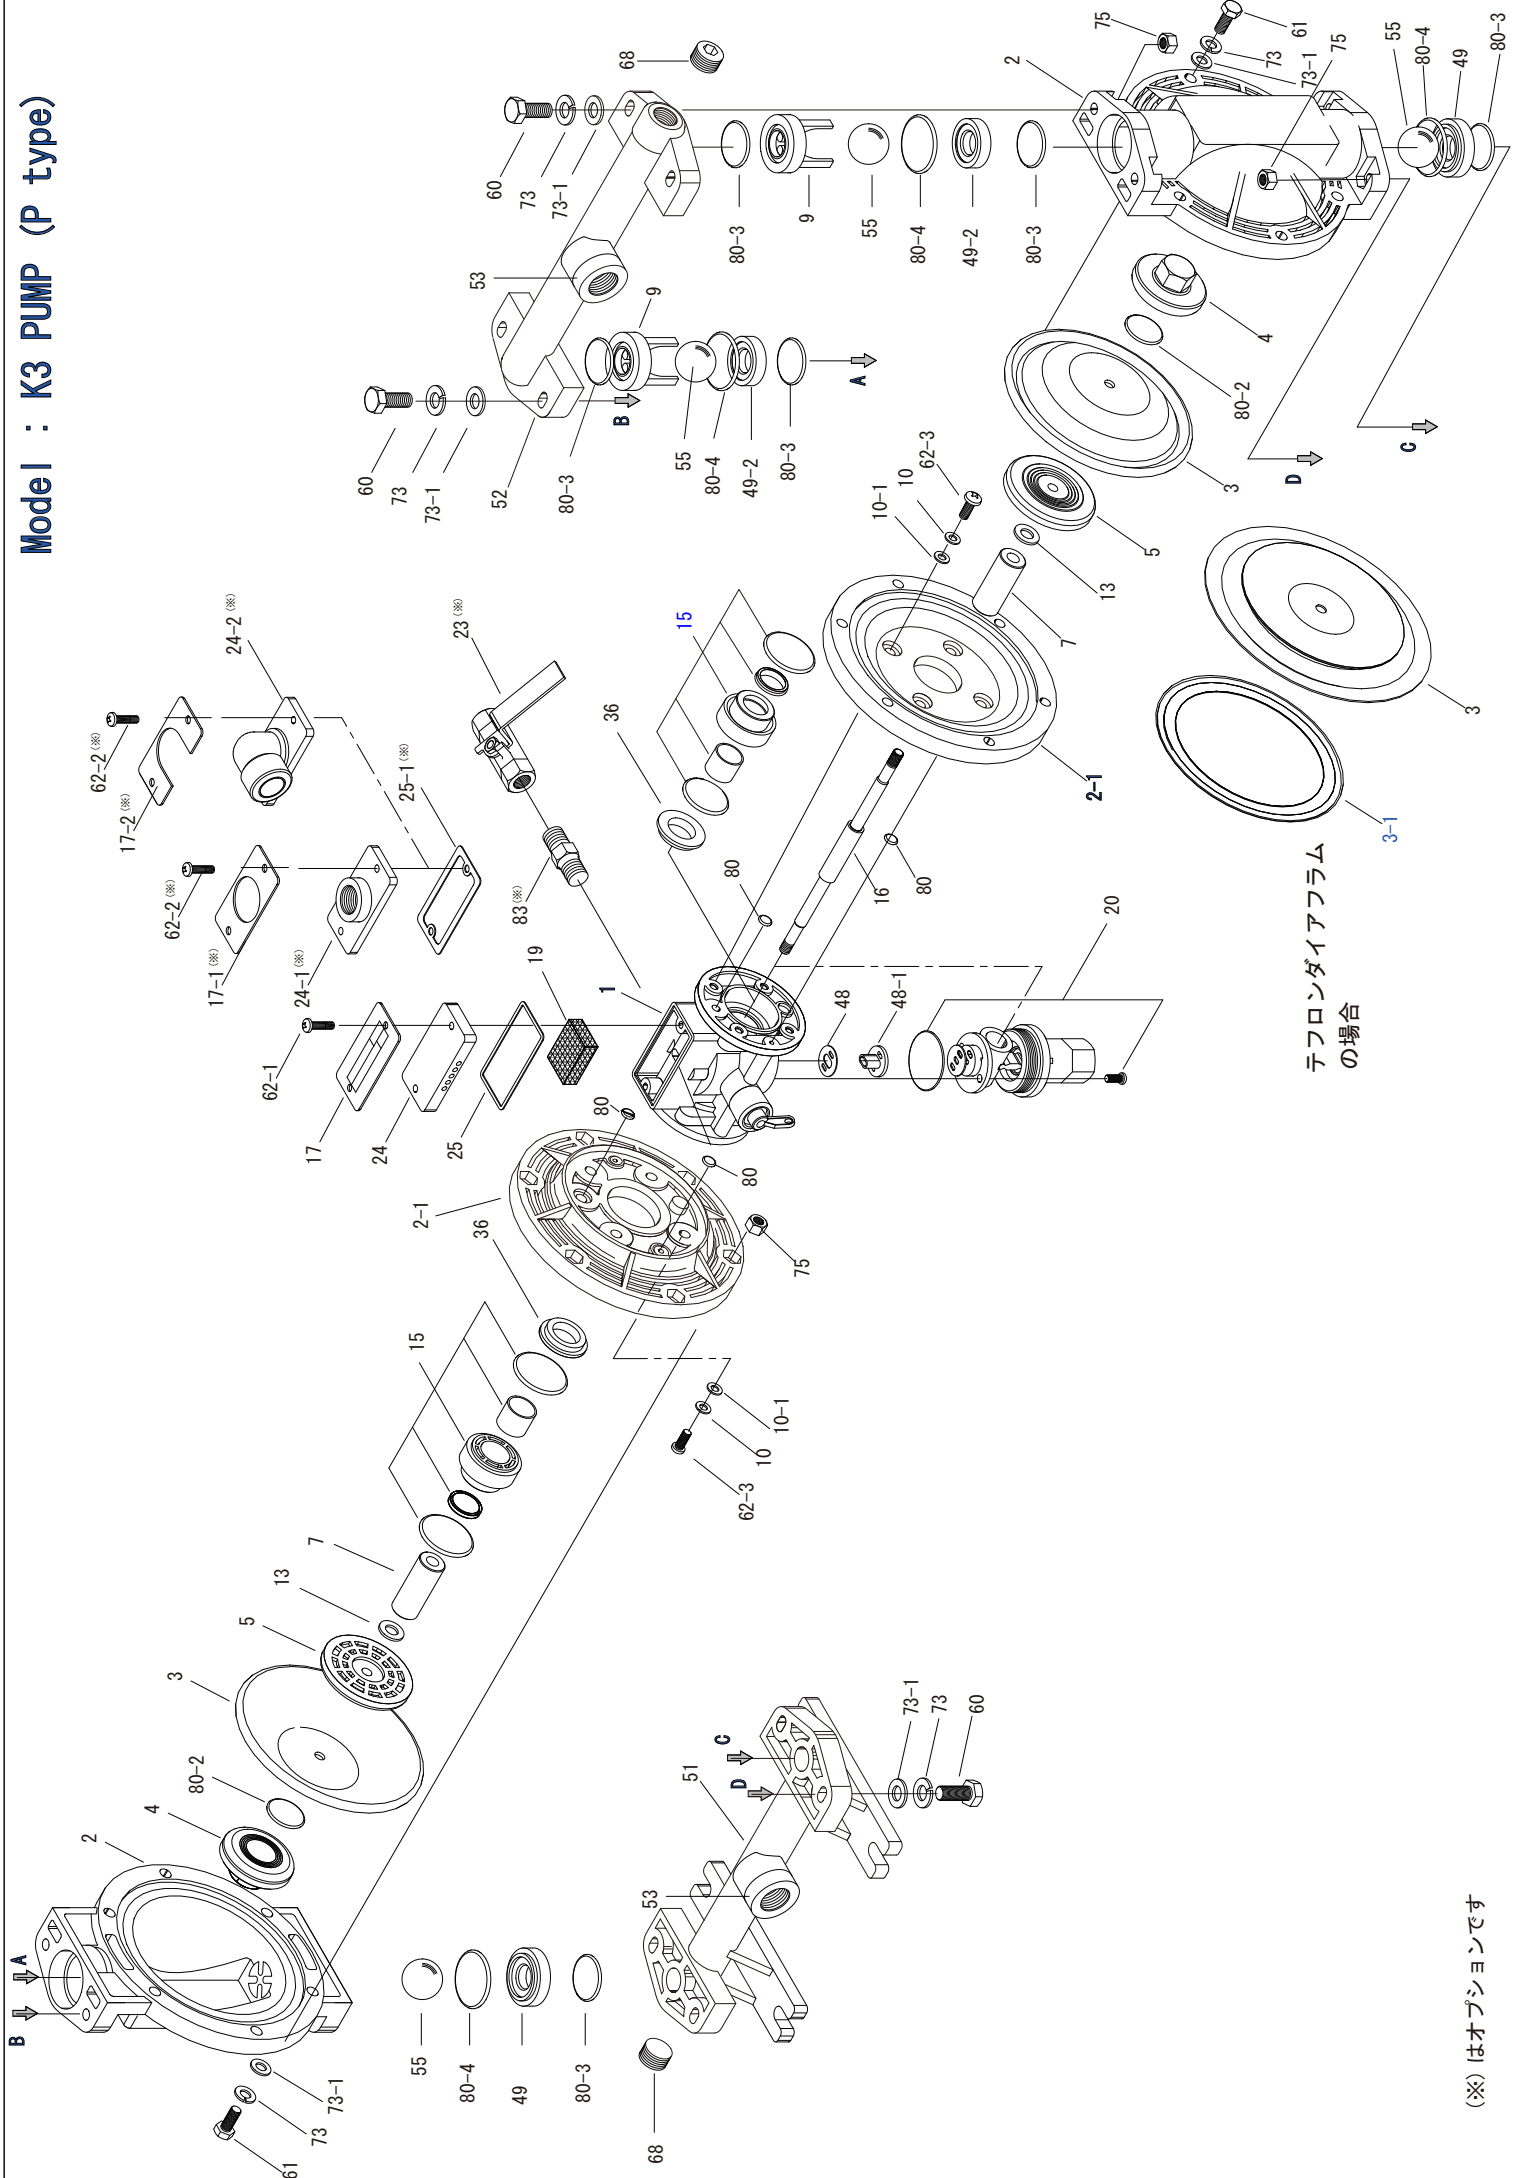

# Model : K3 PUMP (P type)

テフロンダイアフラム  
の場合