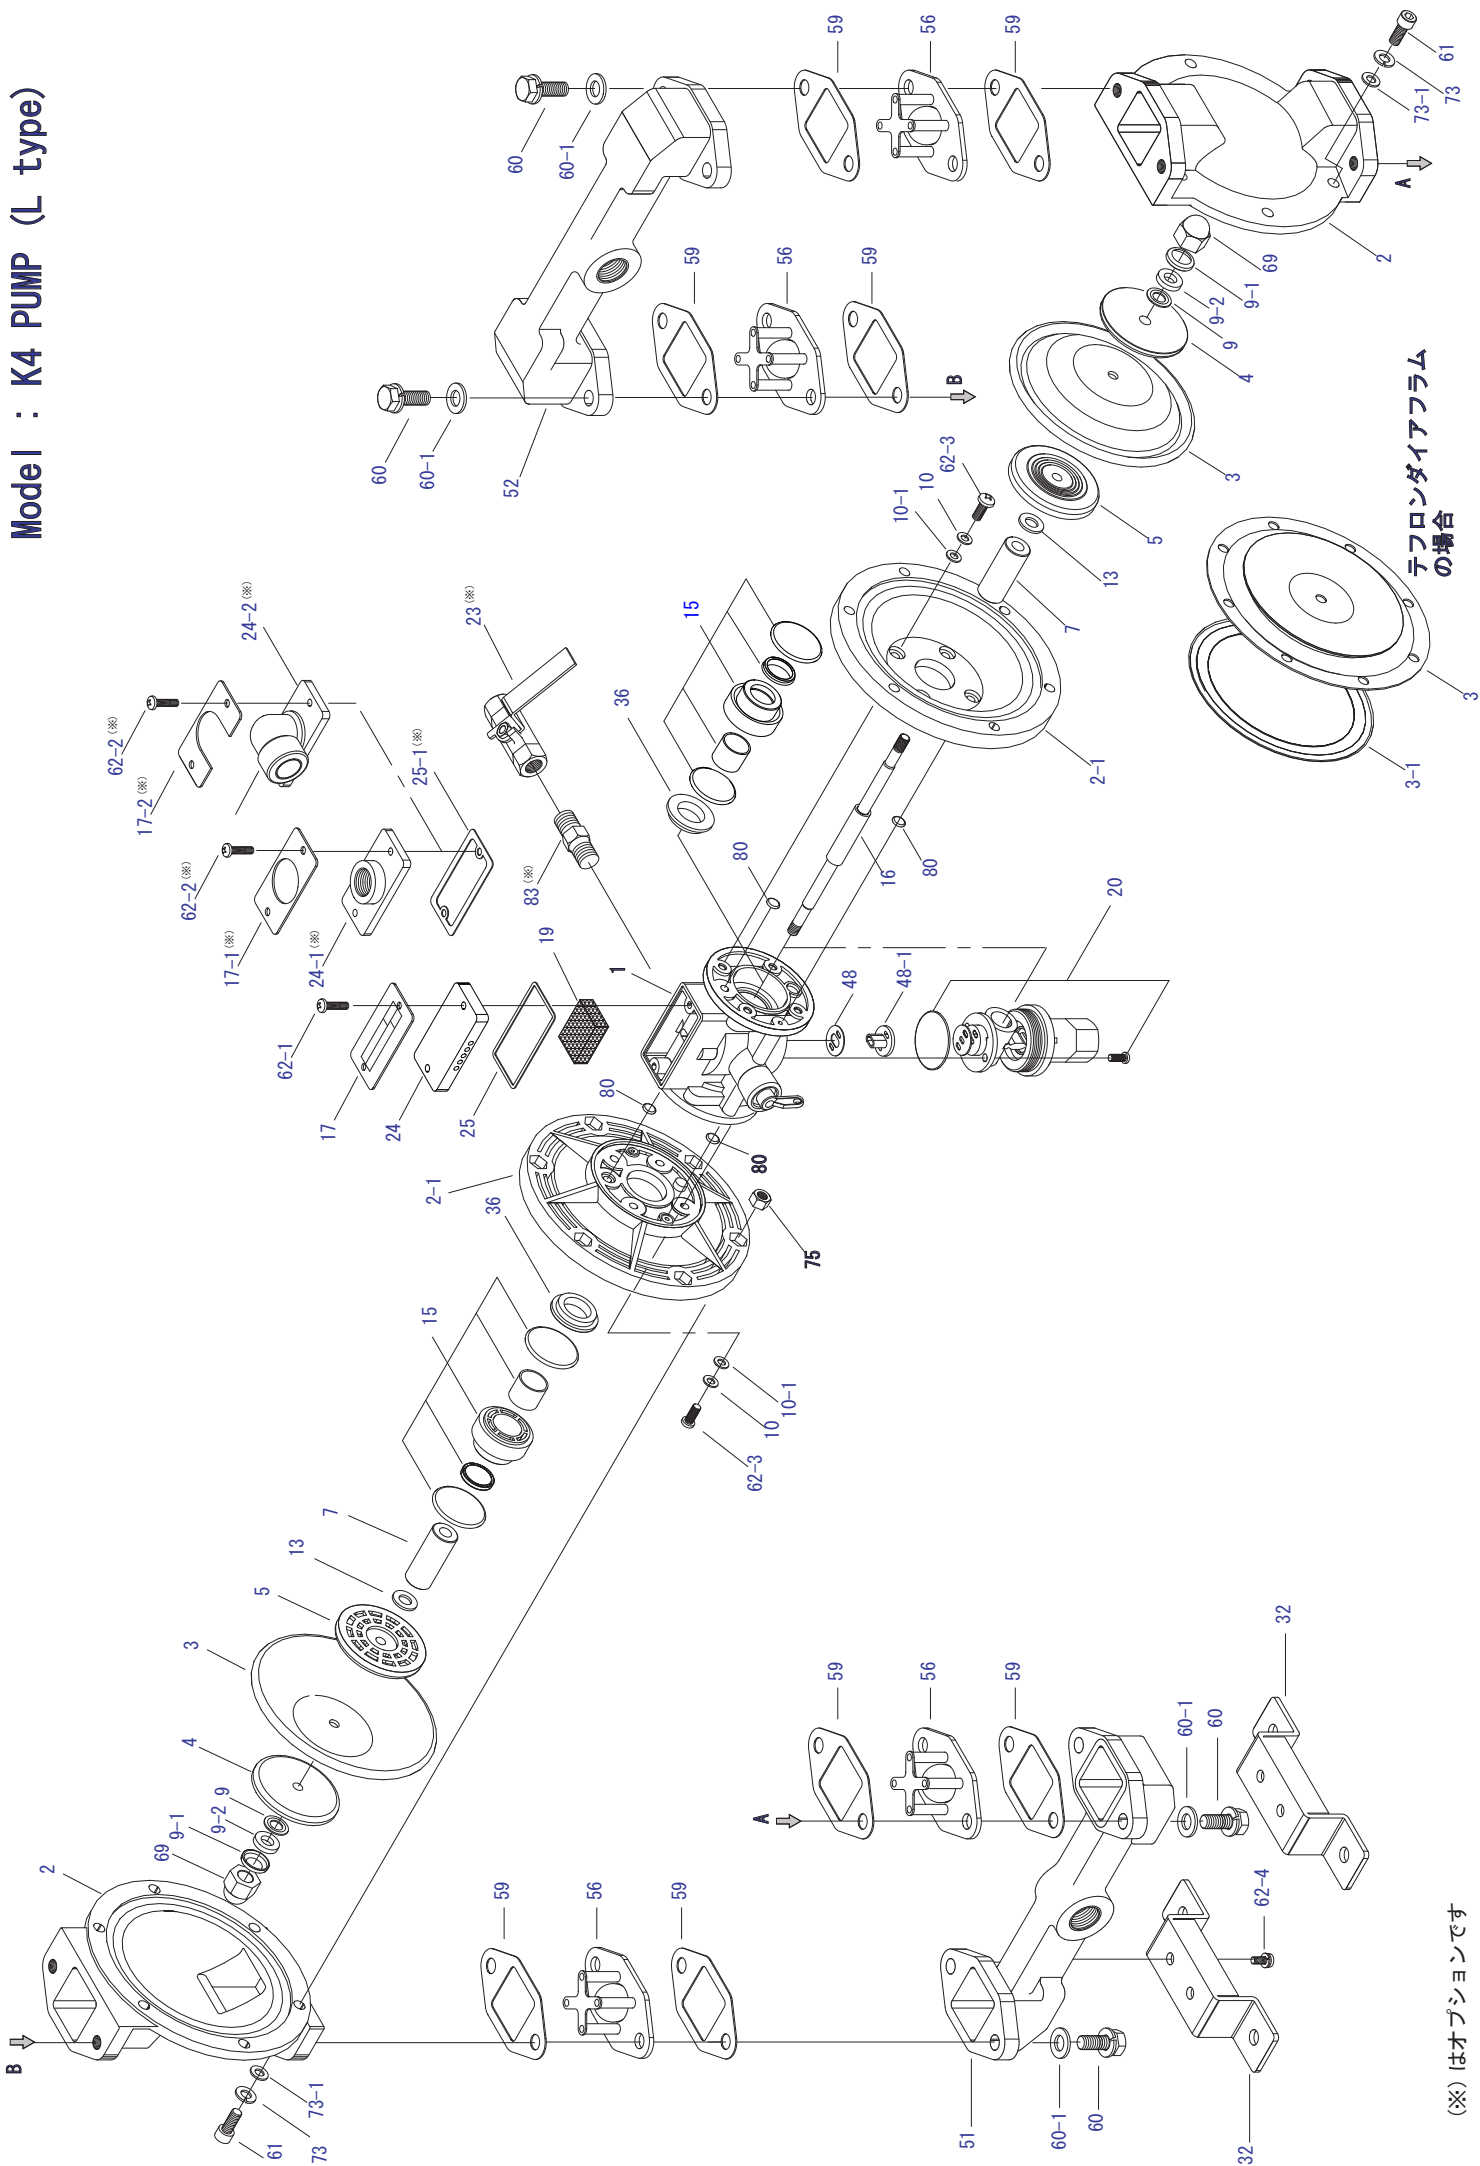

# Model : K4 PUMP (L type)

テフロンダイアフラム  
の場合

(※) はオプションです