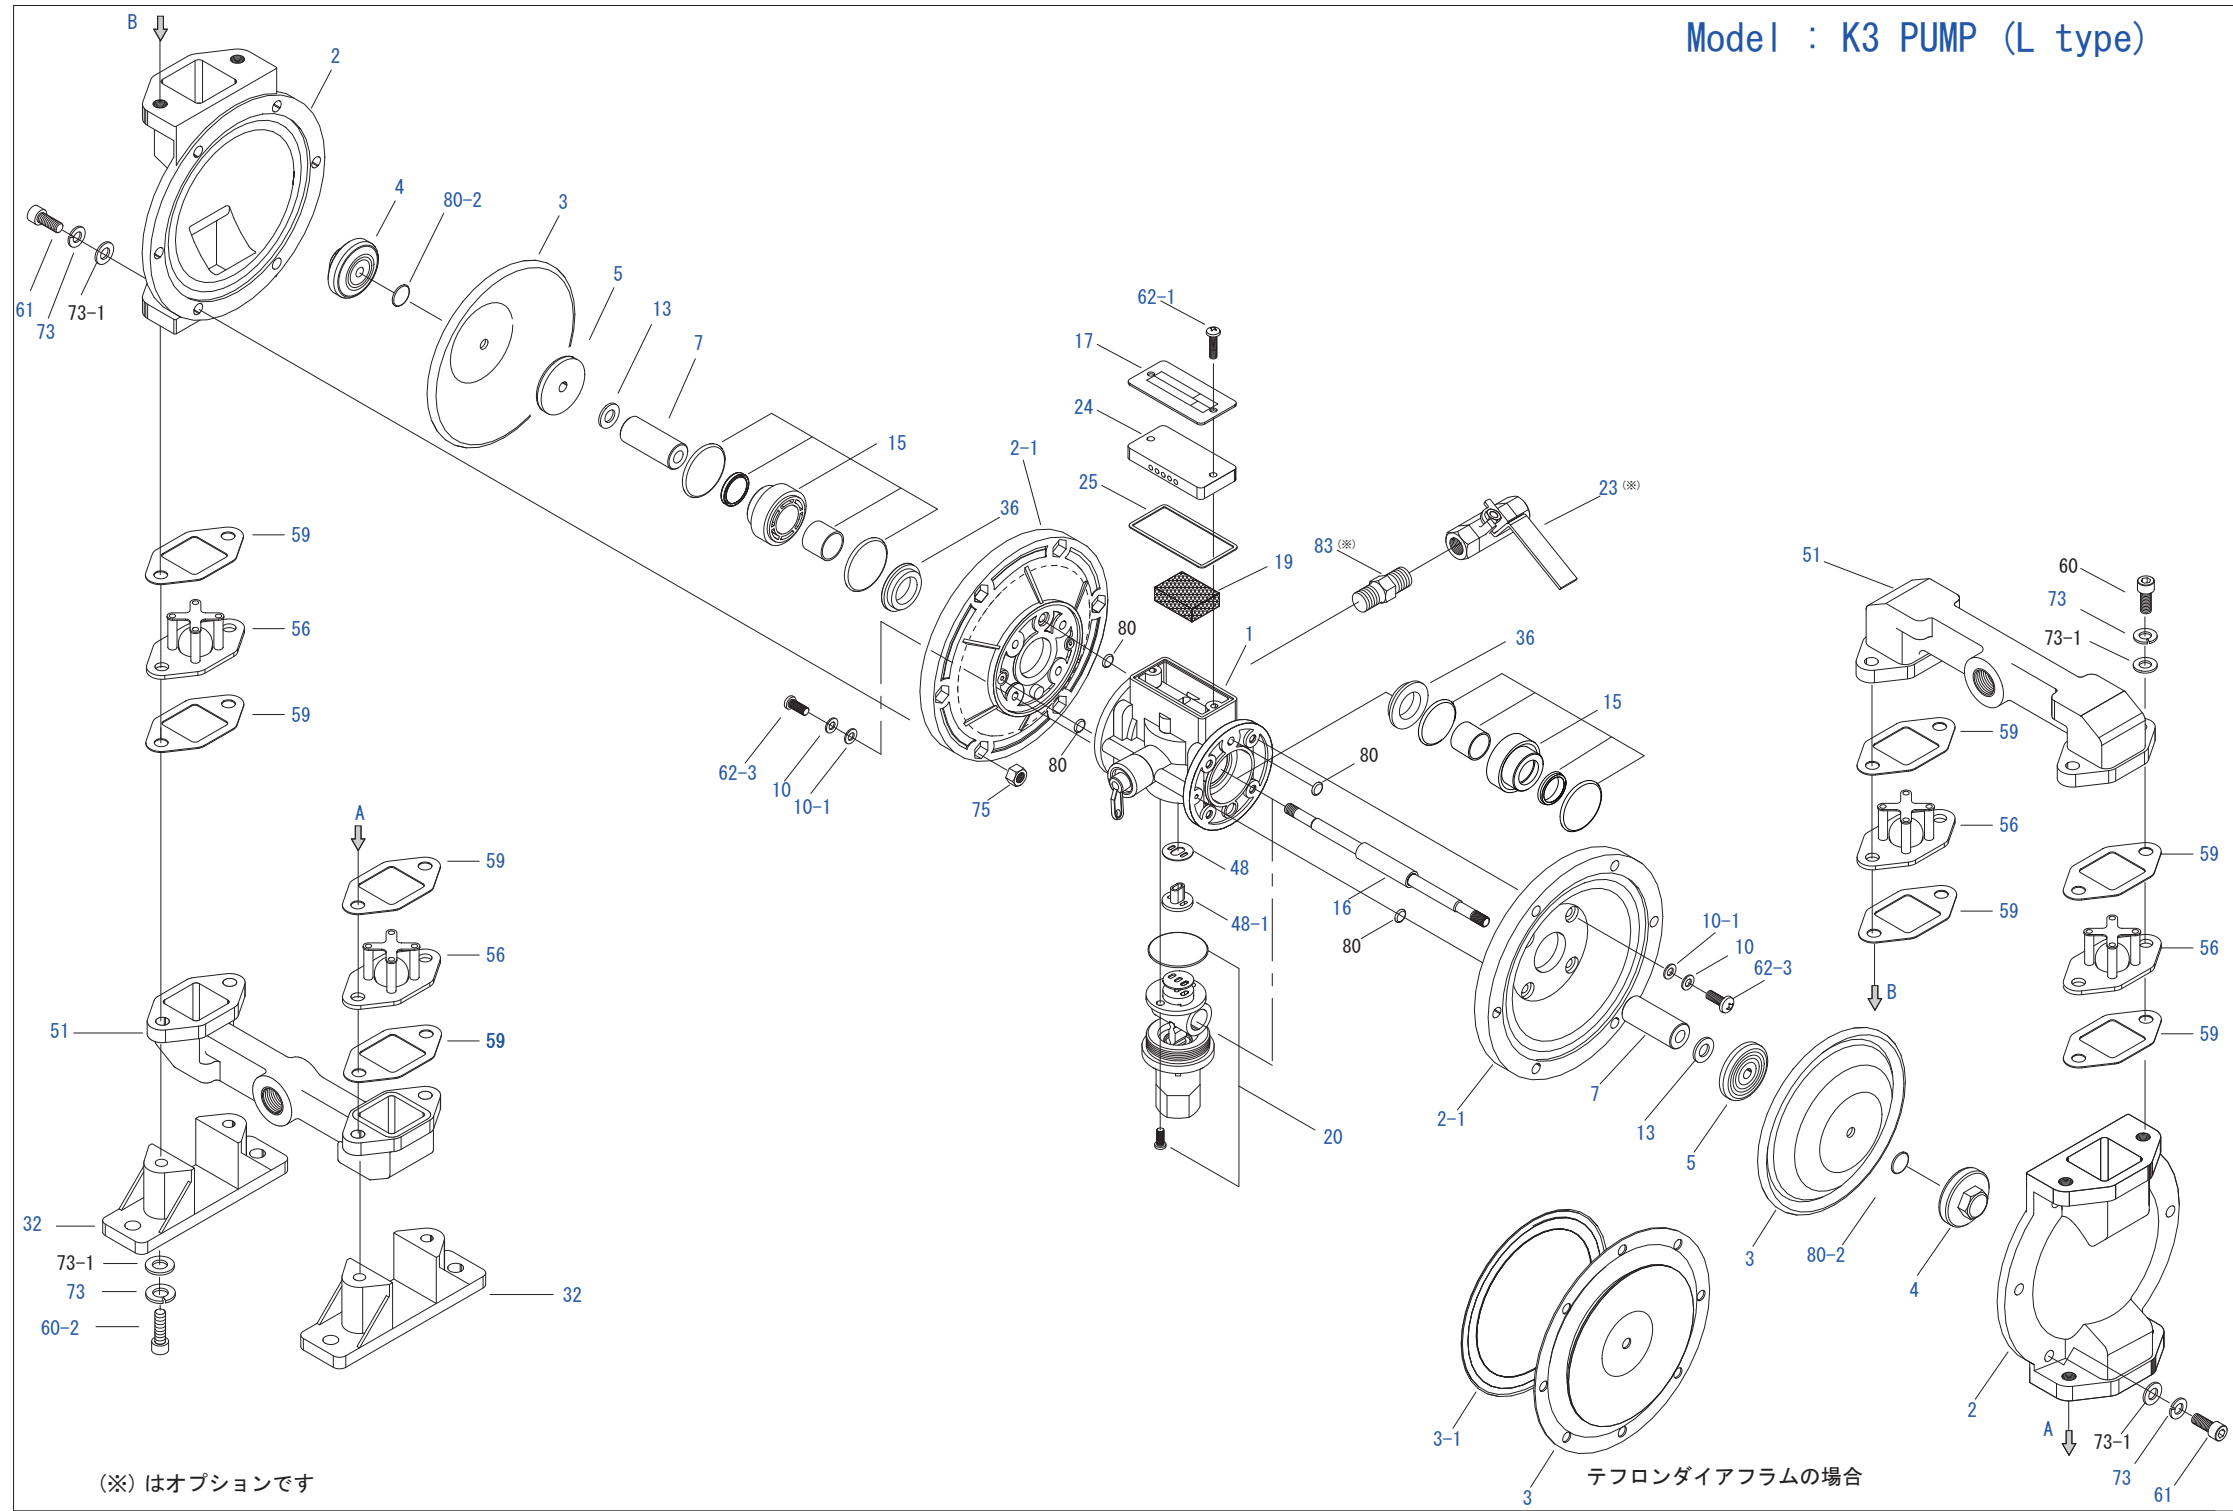

Model : K3 PUMP (L type)

(※) はオプションです

テフロンダイアフラムの場合