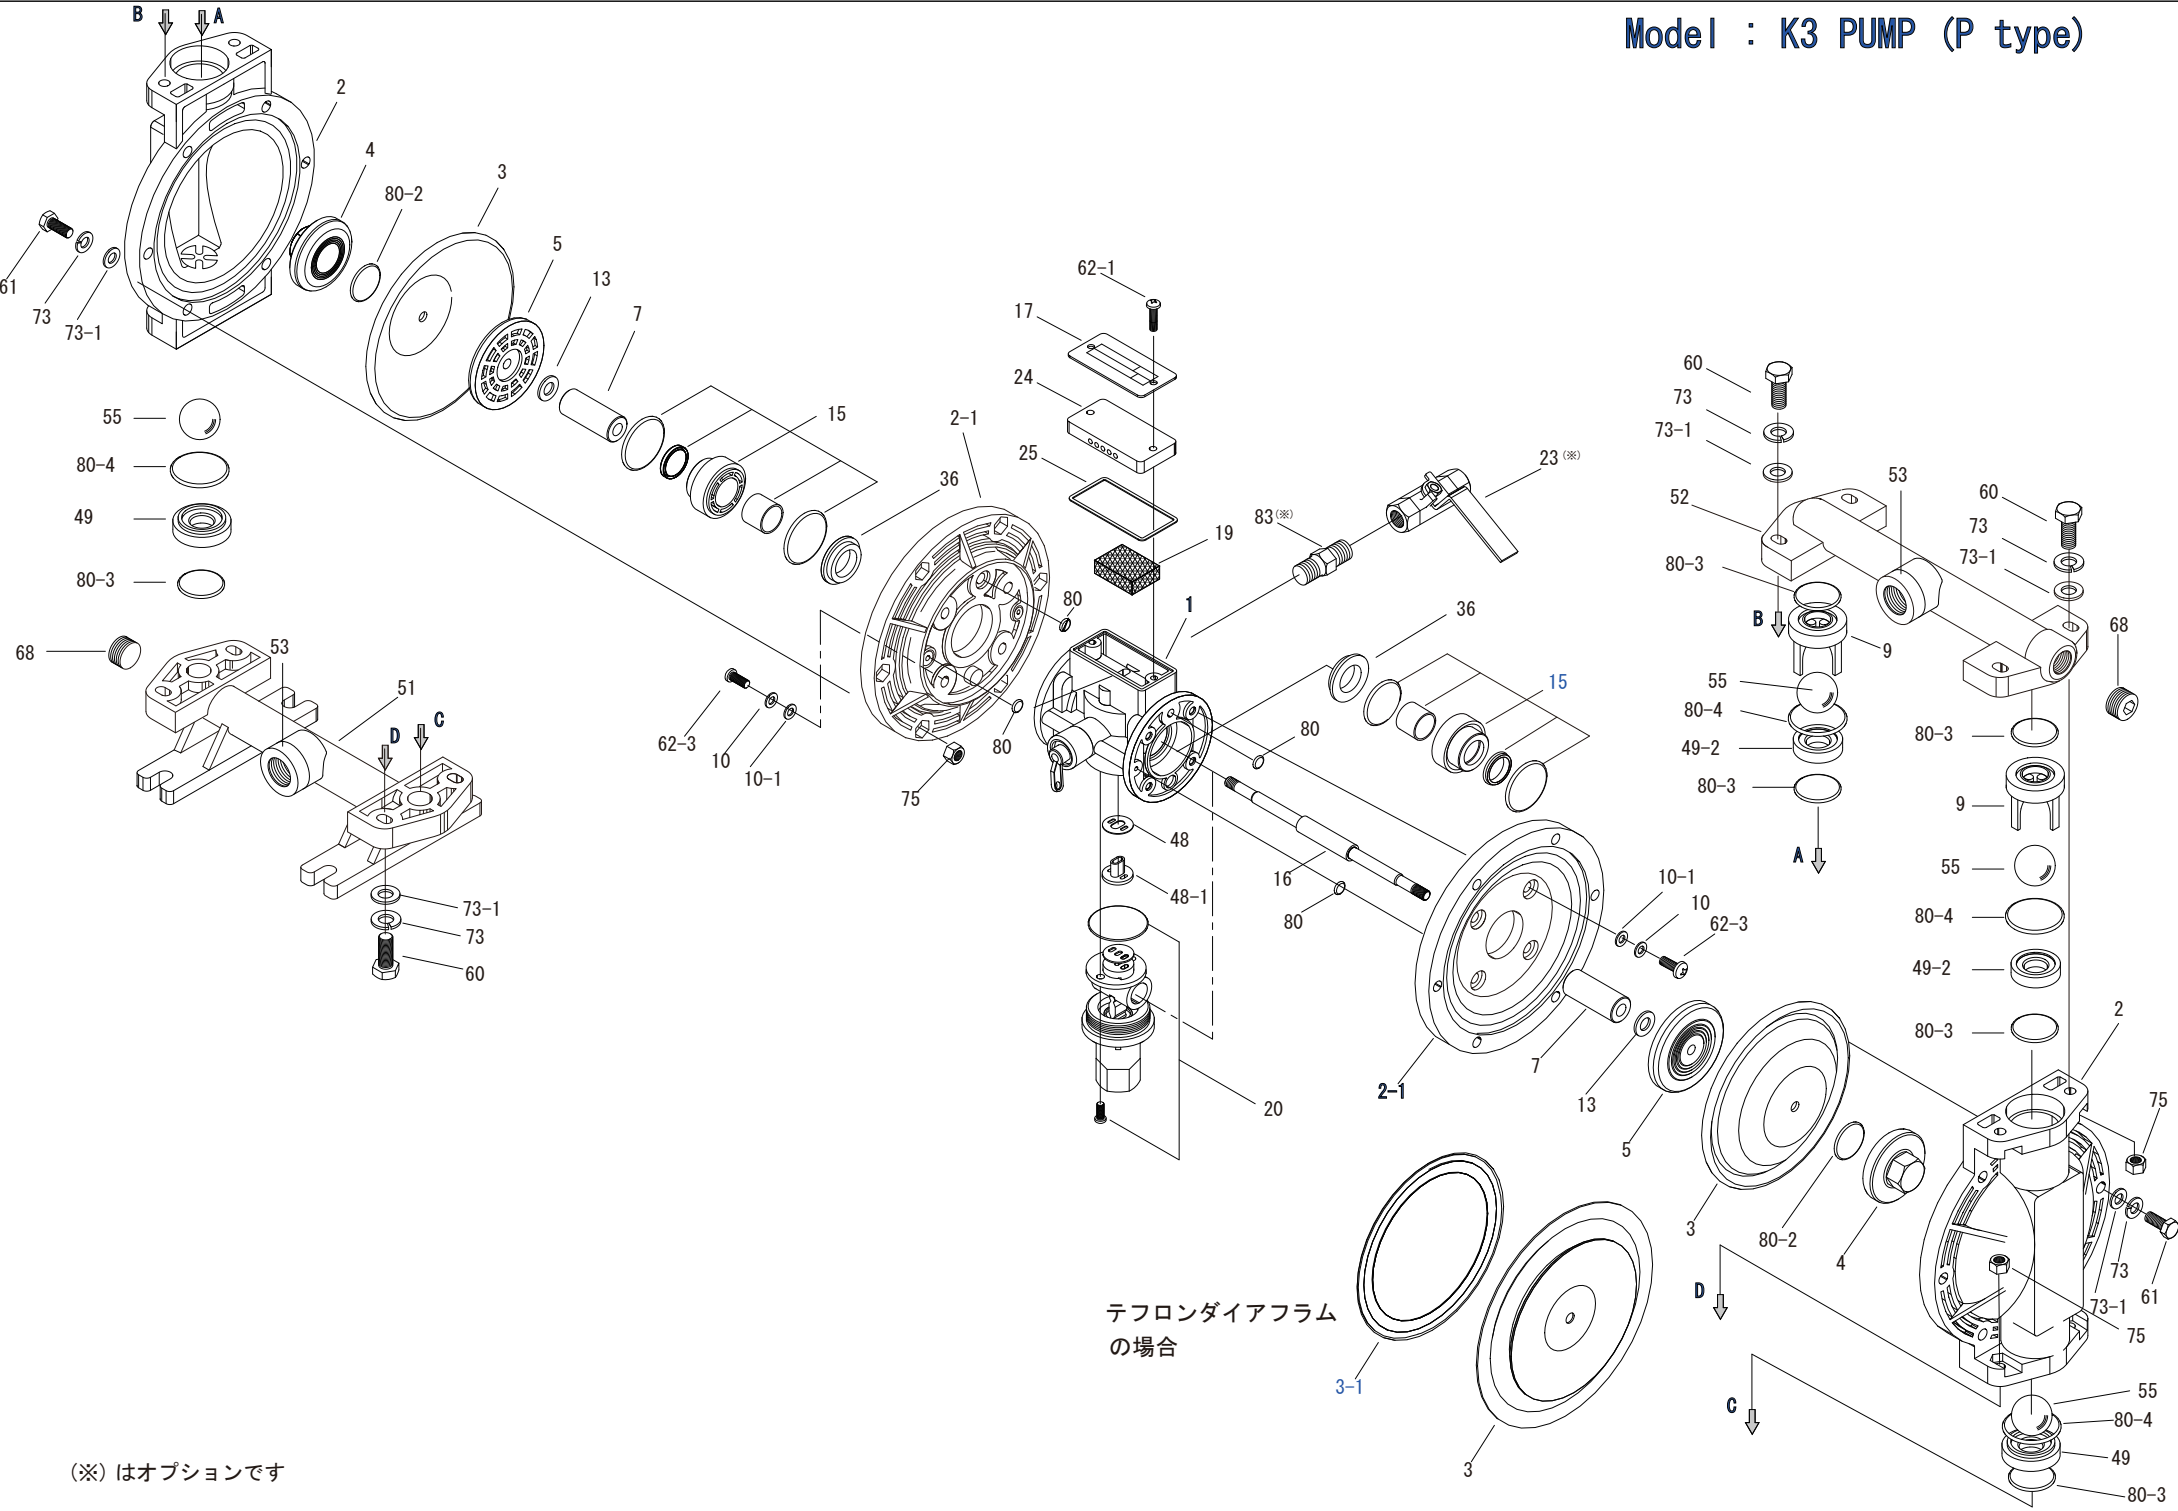

Model : K3 PUMP (P type)

テフロンダイアフラム
の場合

(※) はオプションです