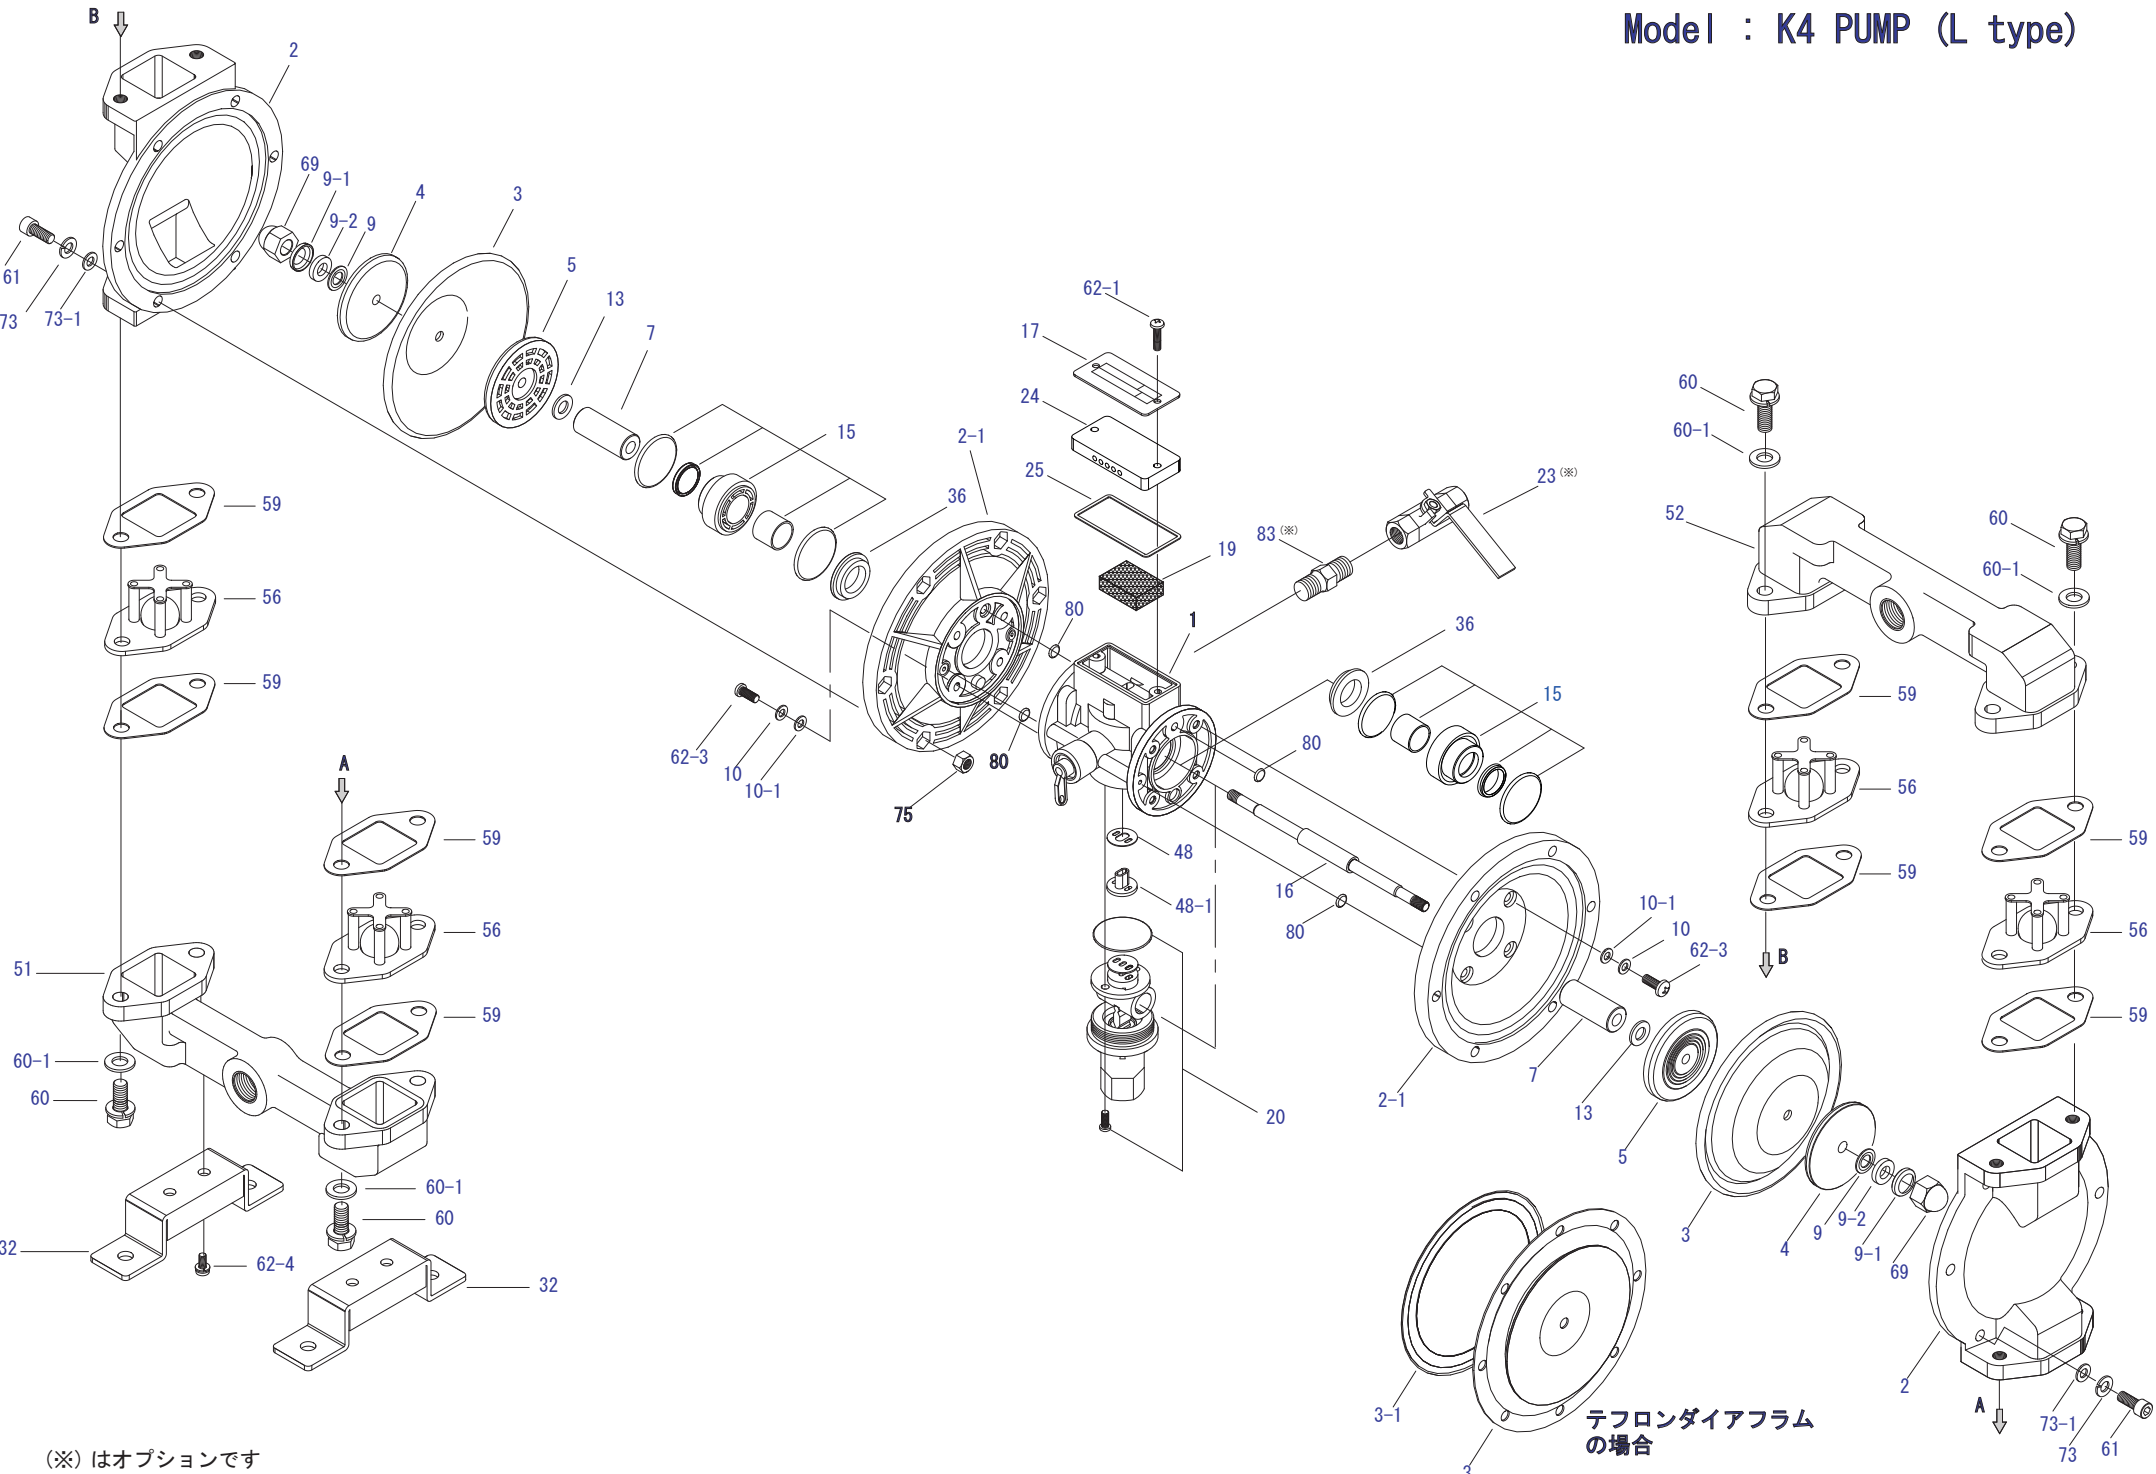

Model : K4 PUMP (L type)

(※) はオプションです

テフロンダイアフラム  
の場合

A

B