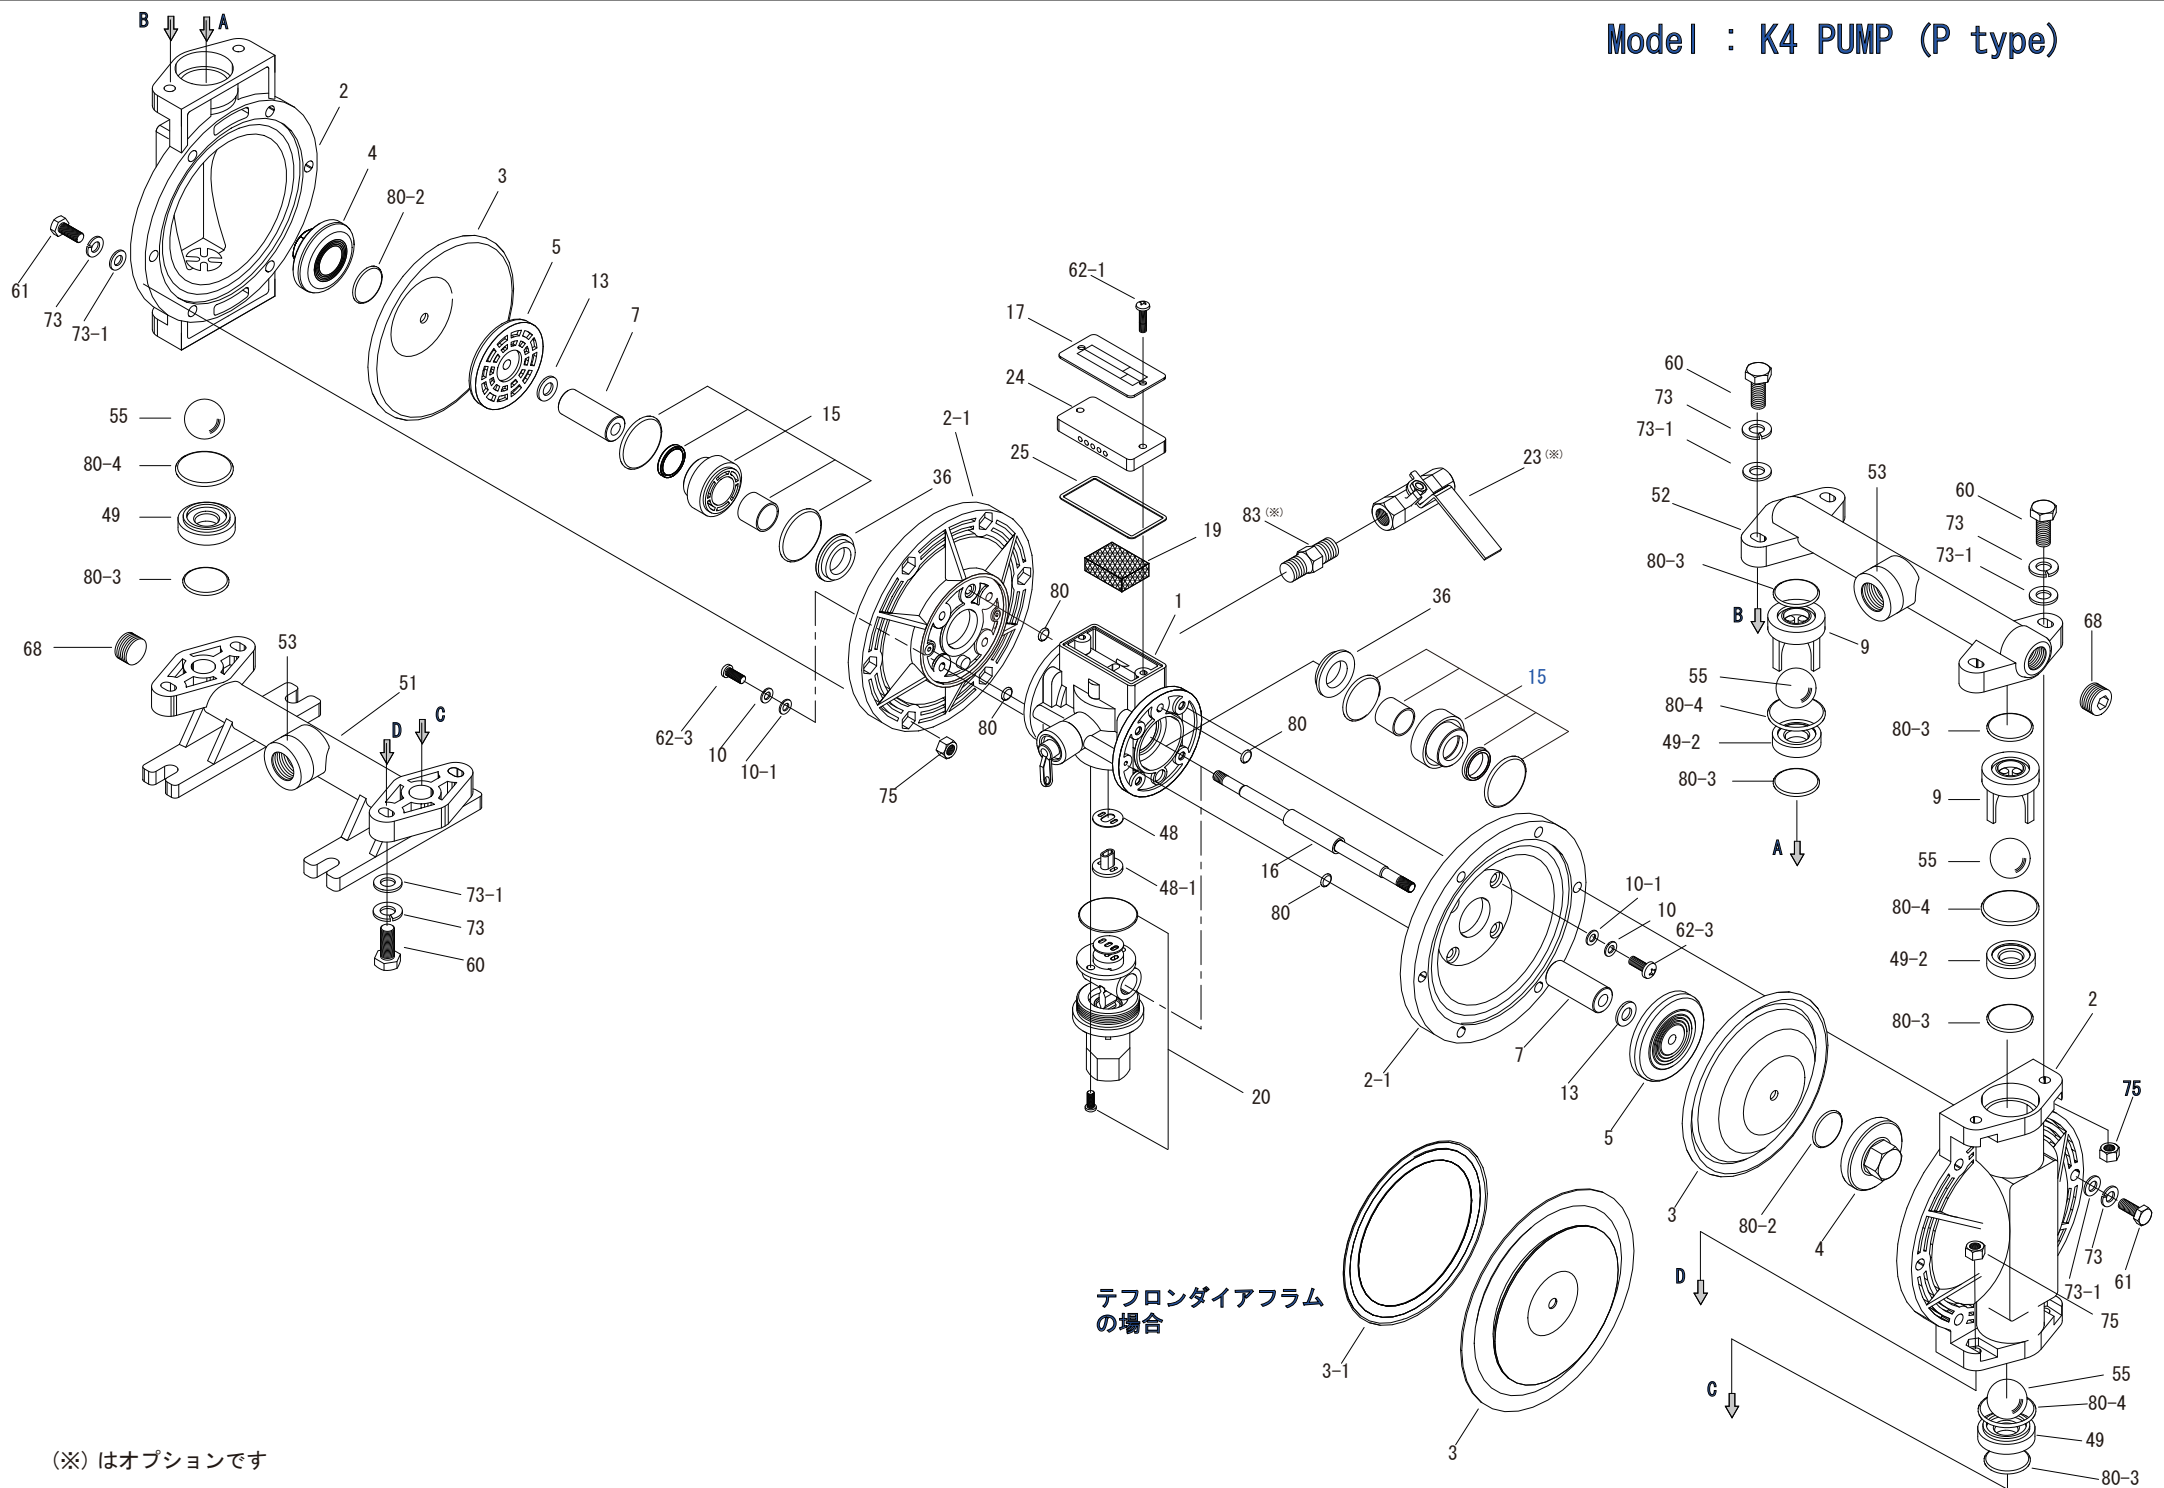

Model : K4 PUMP (P type)

テフロンダイアフラム
の場合

(※) はオプションです