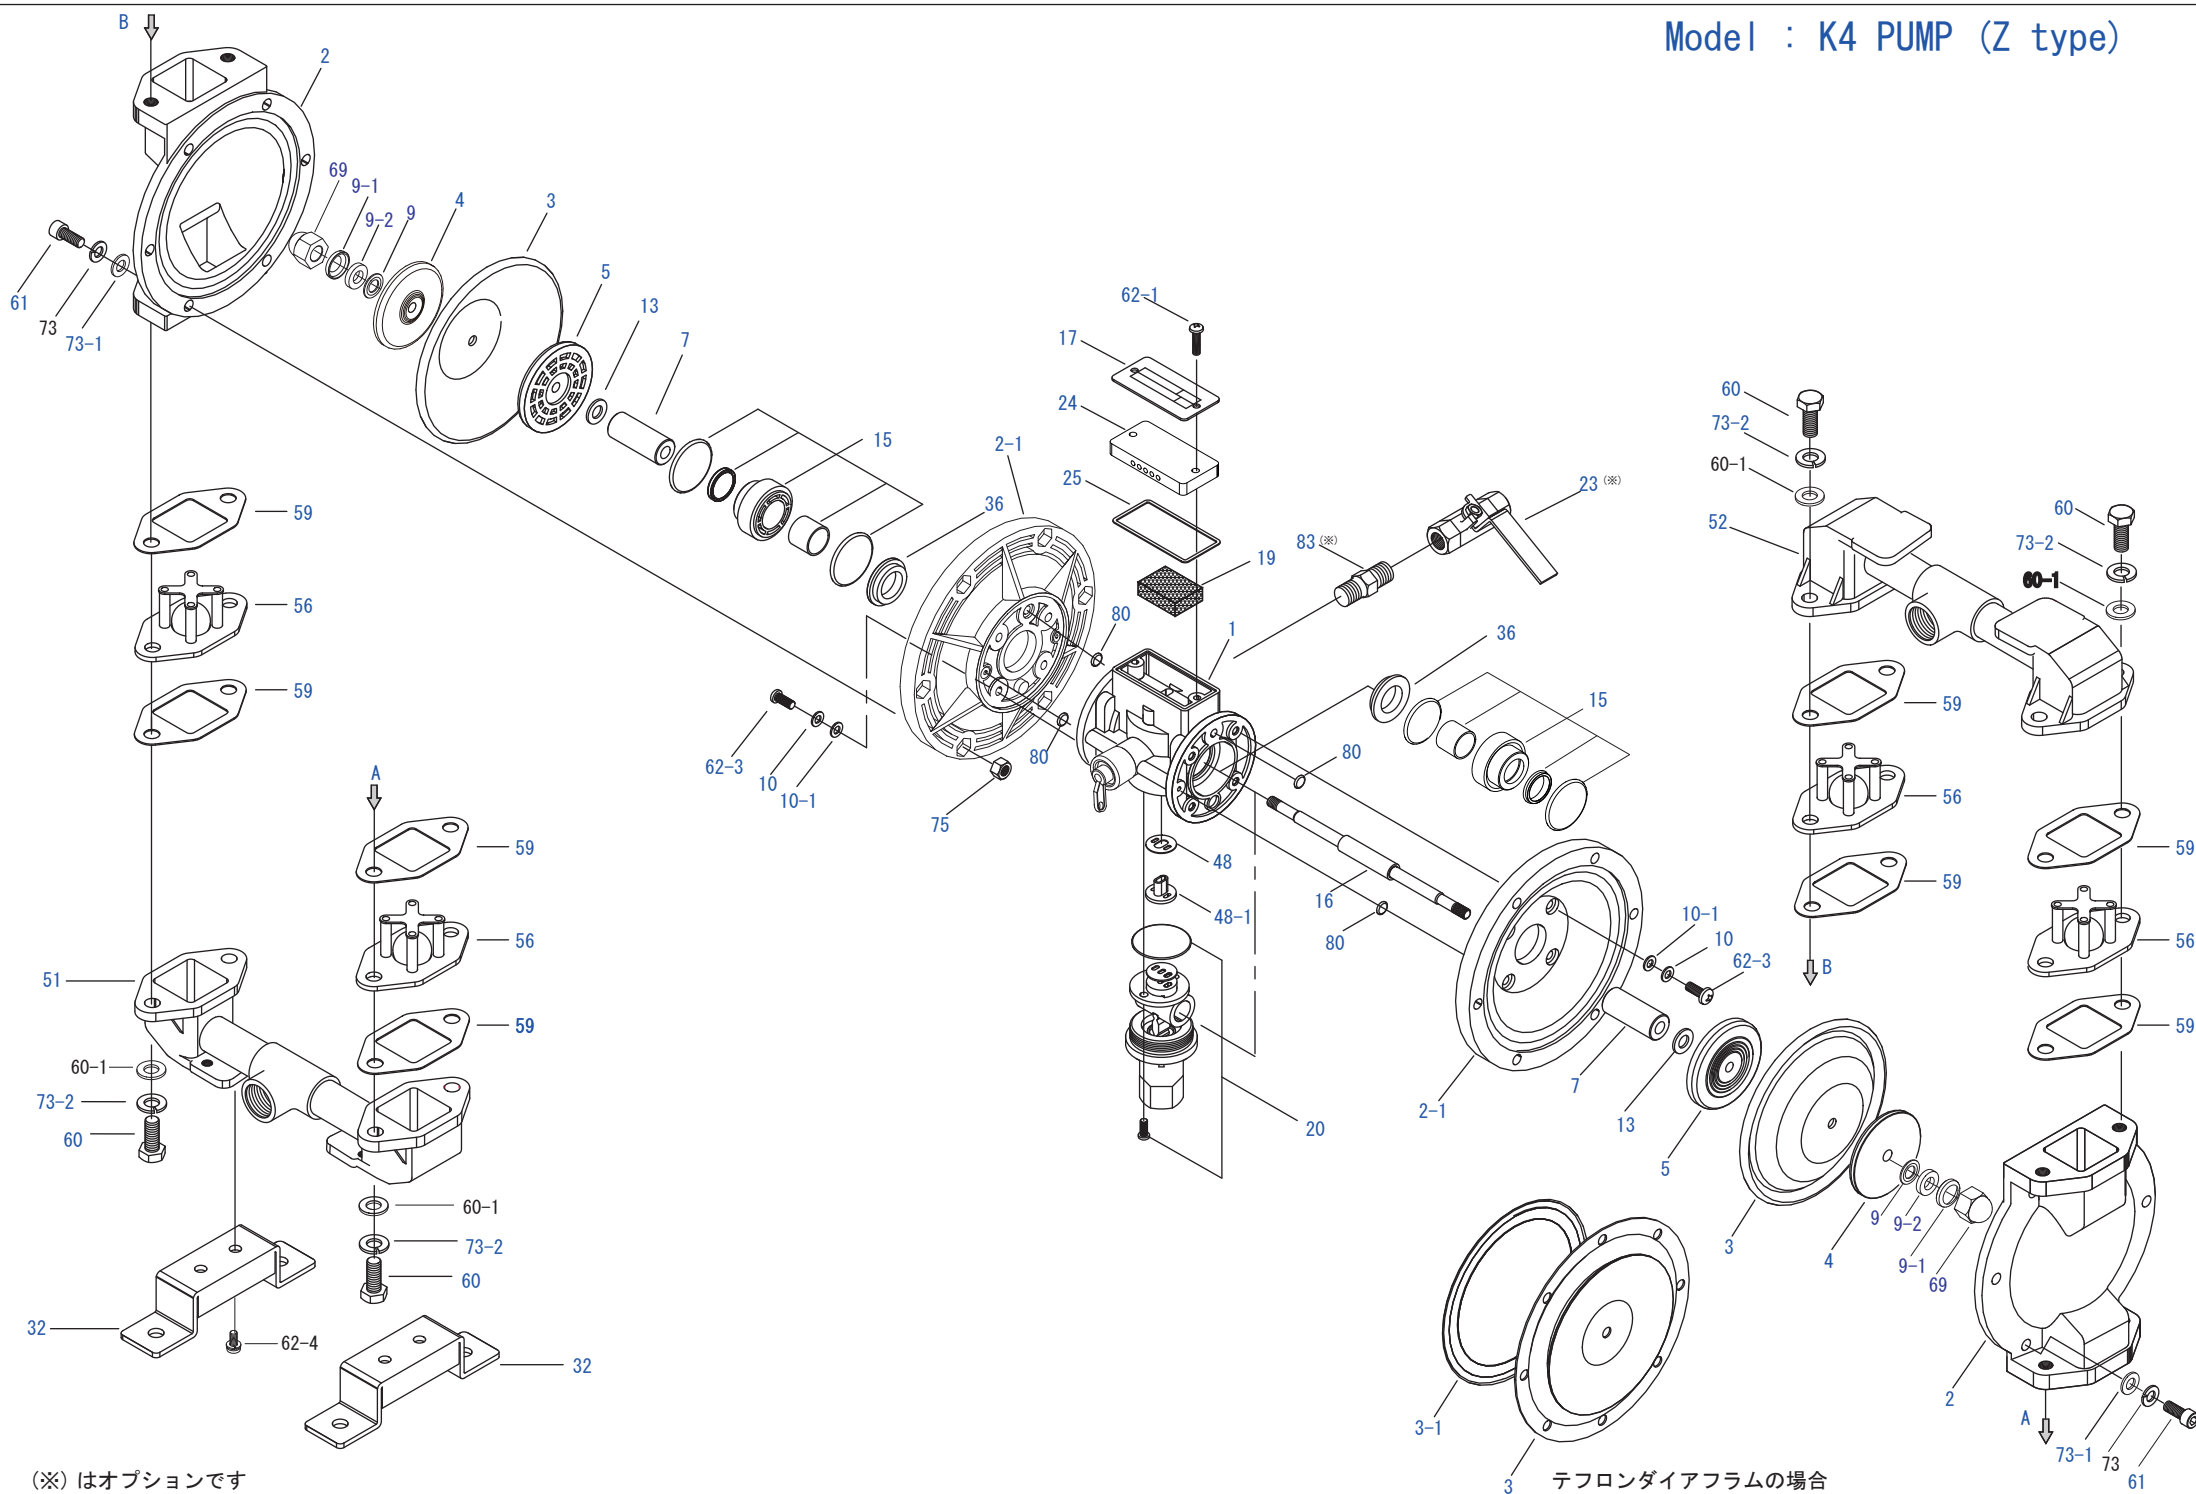

Model : K4 PUMP (Z type)

(※) はオプションです

3 テフロンダイアフラムの場合