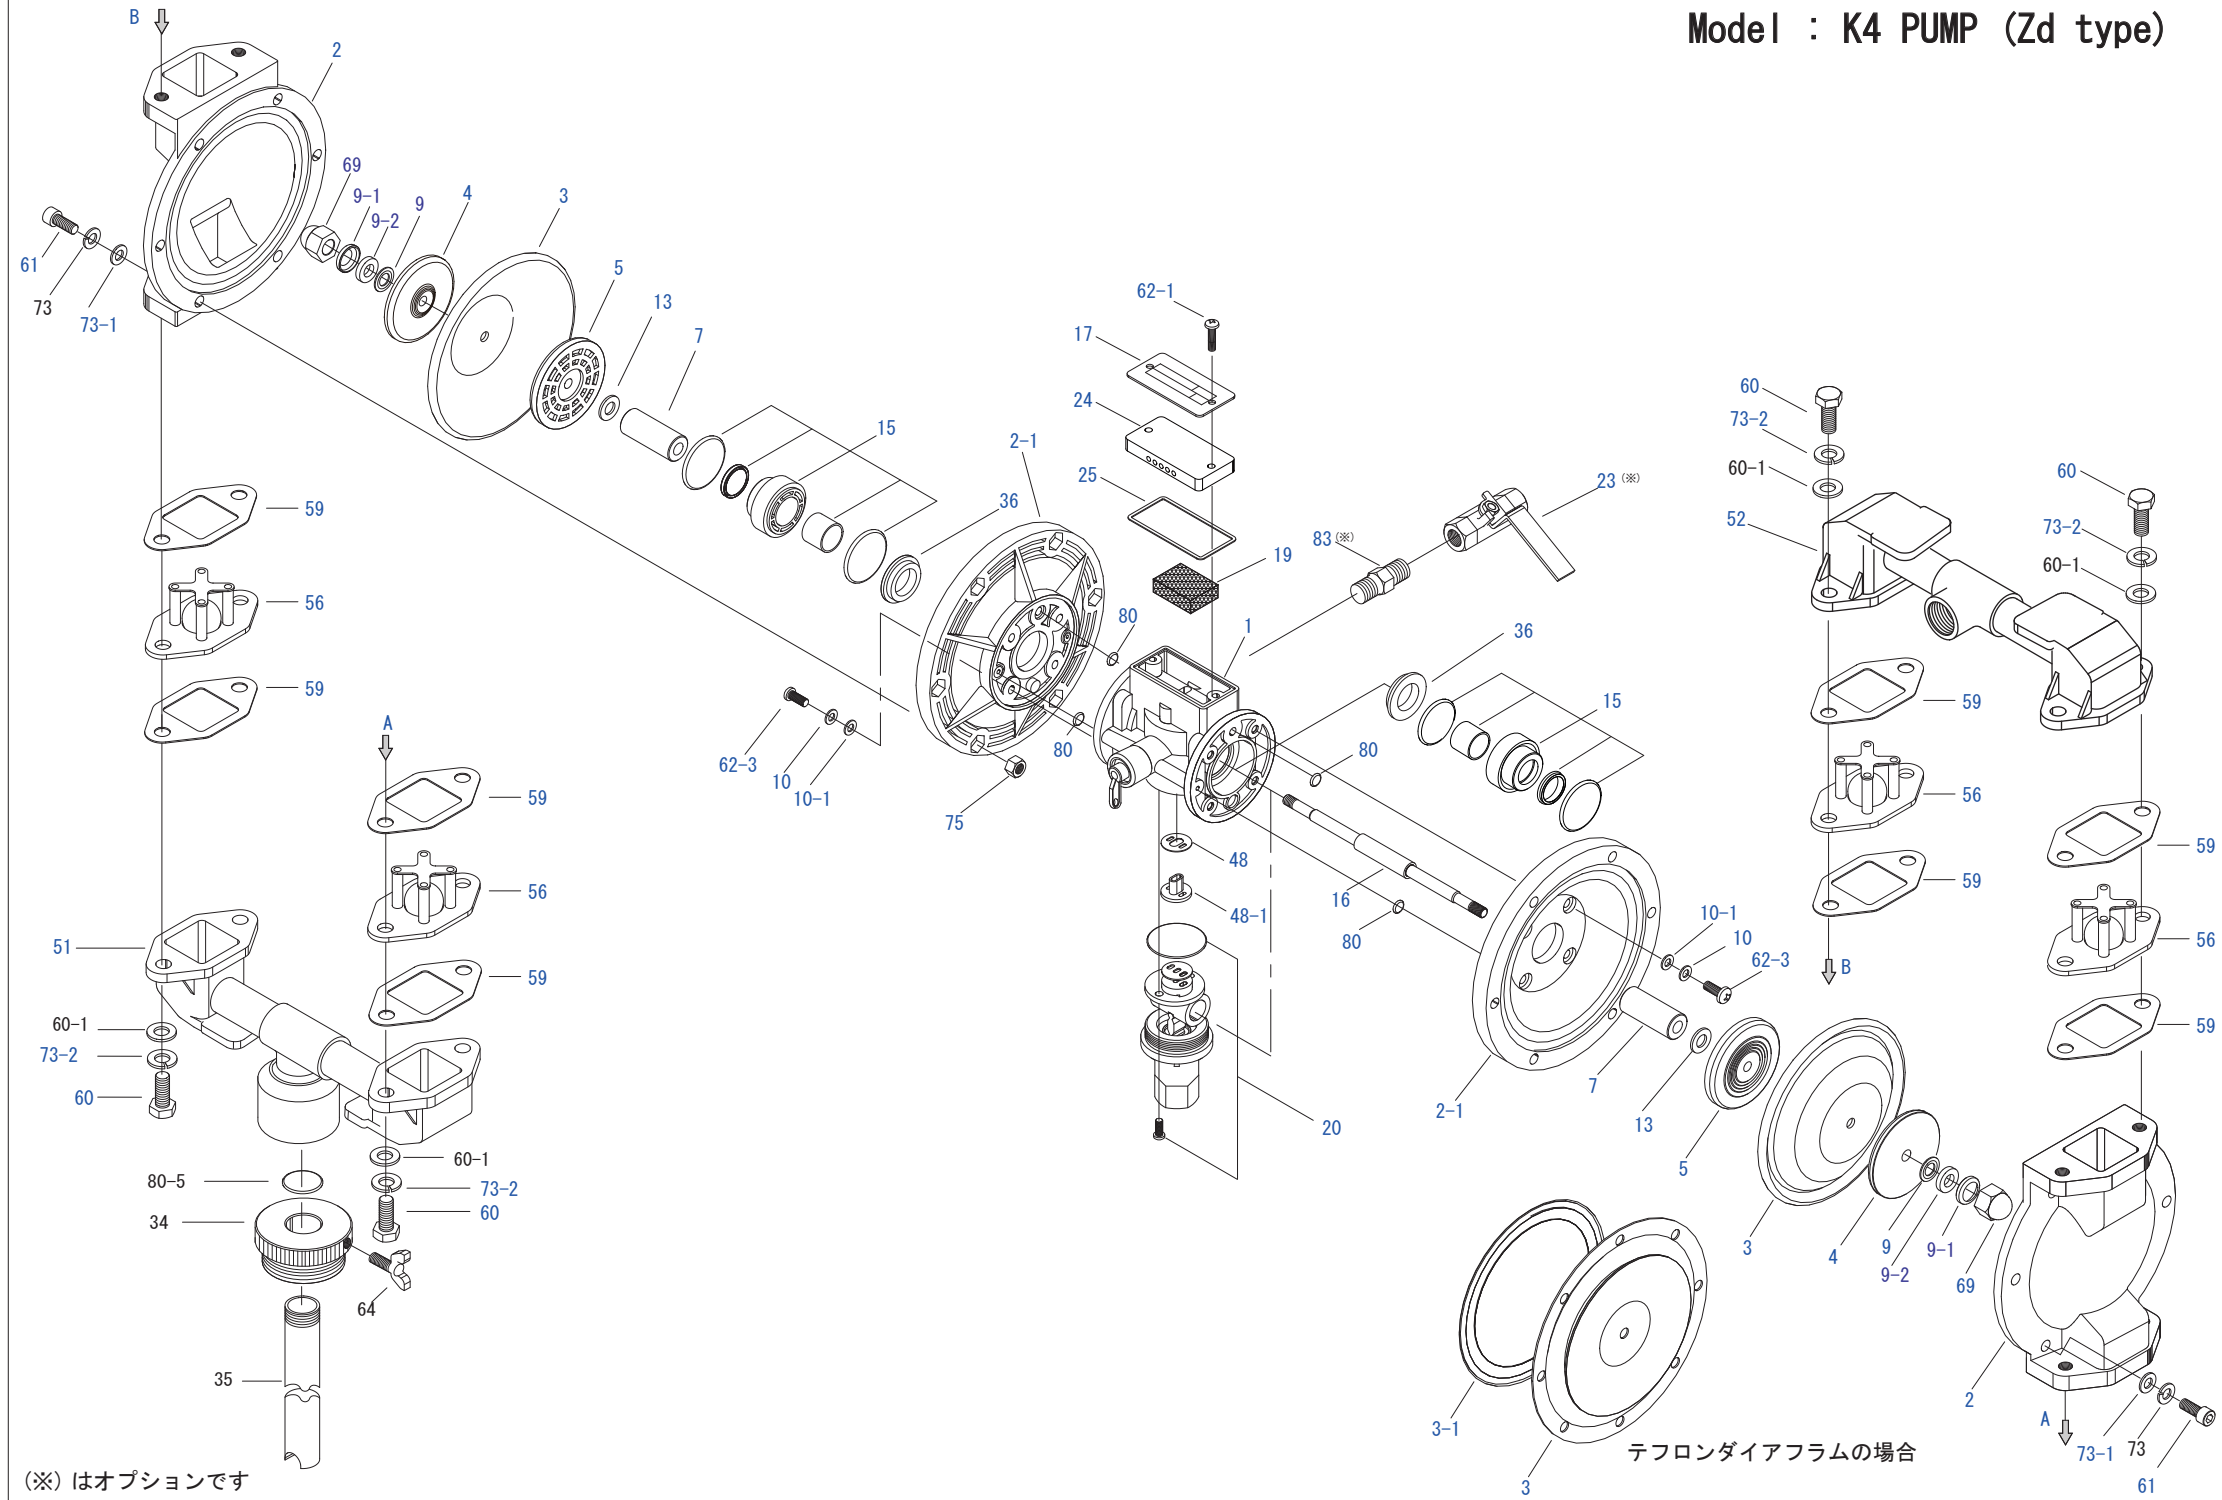

# Model : K4 PUMP (Zd type)

(※) はオプションです

テフロンダイアフラムの場合