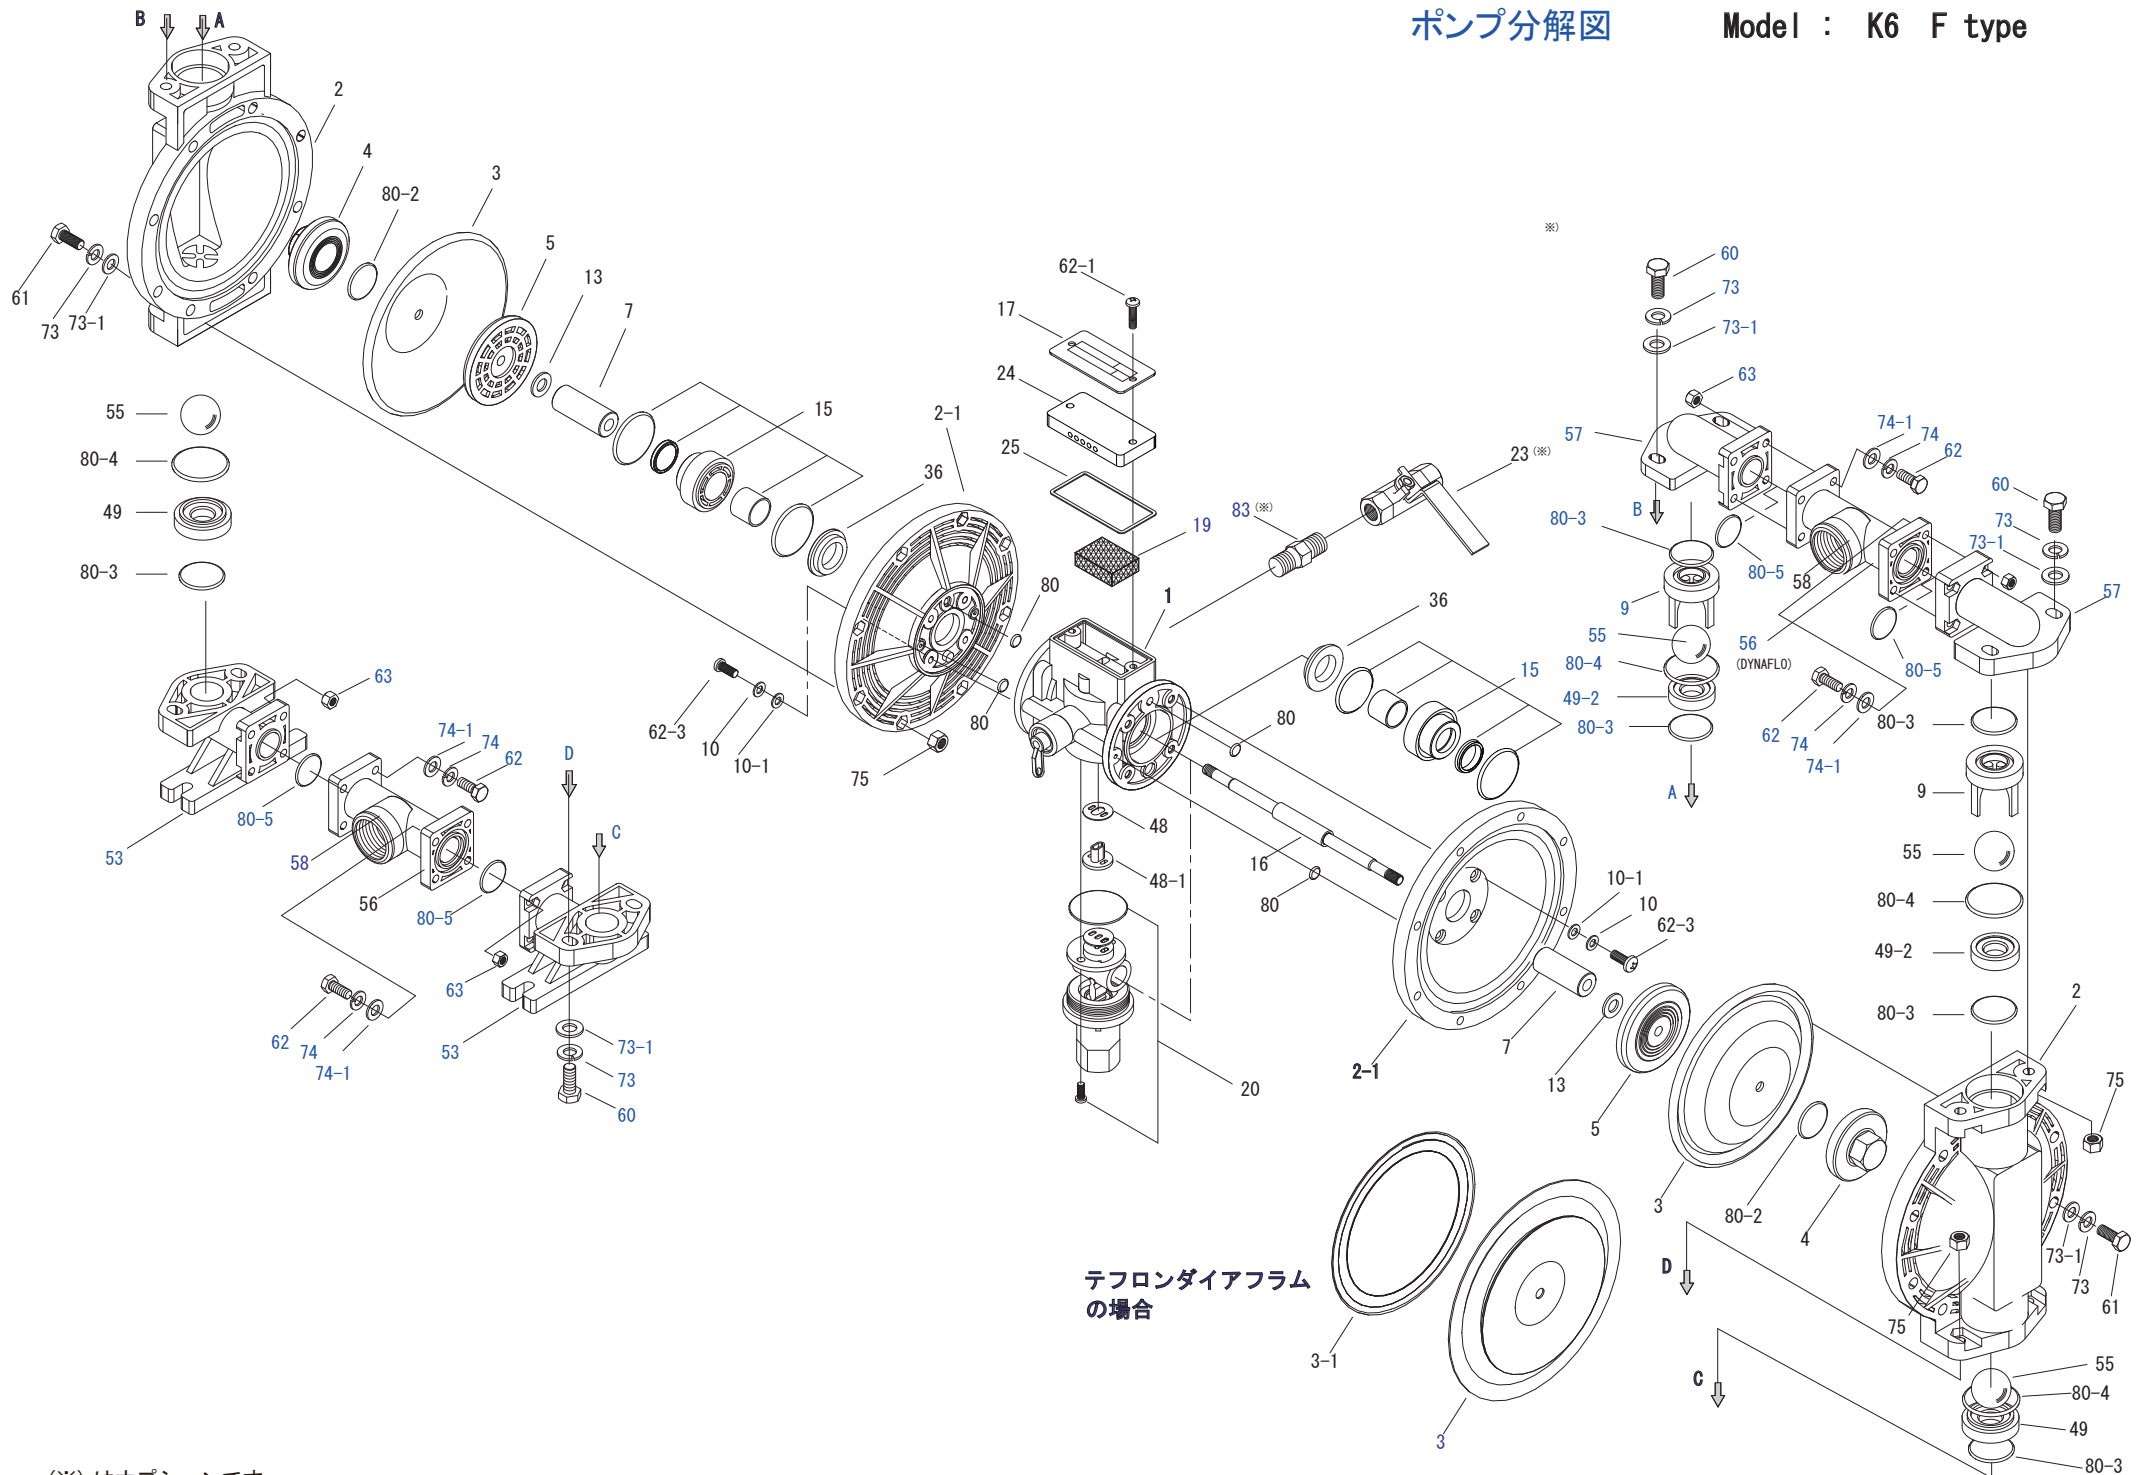

ポンプ分解図

Model : K6 F type

テフロンダイアフラム
の場合

(※) はオプションです