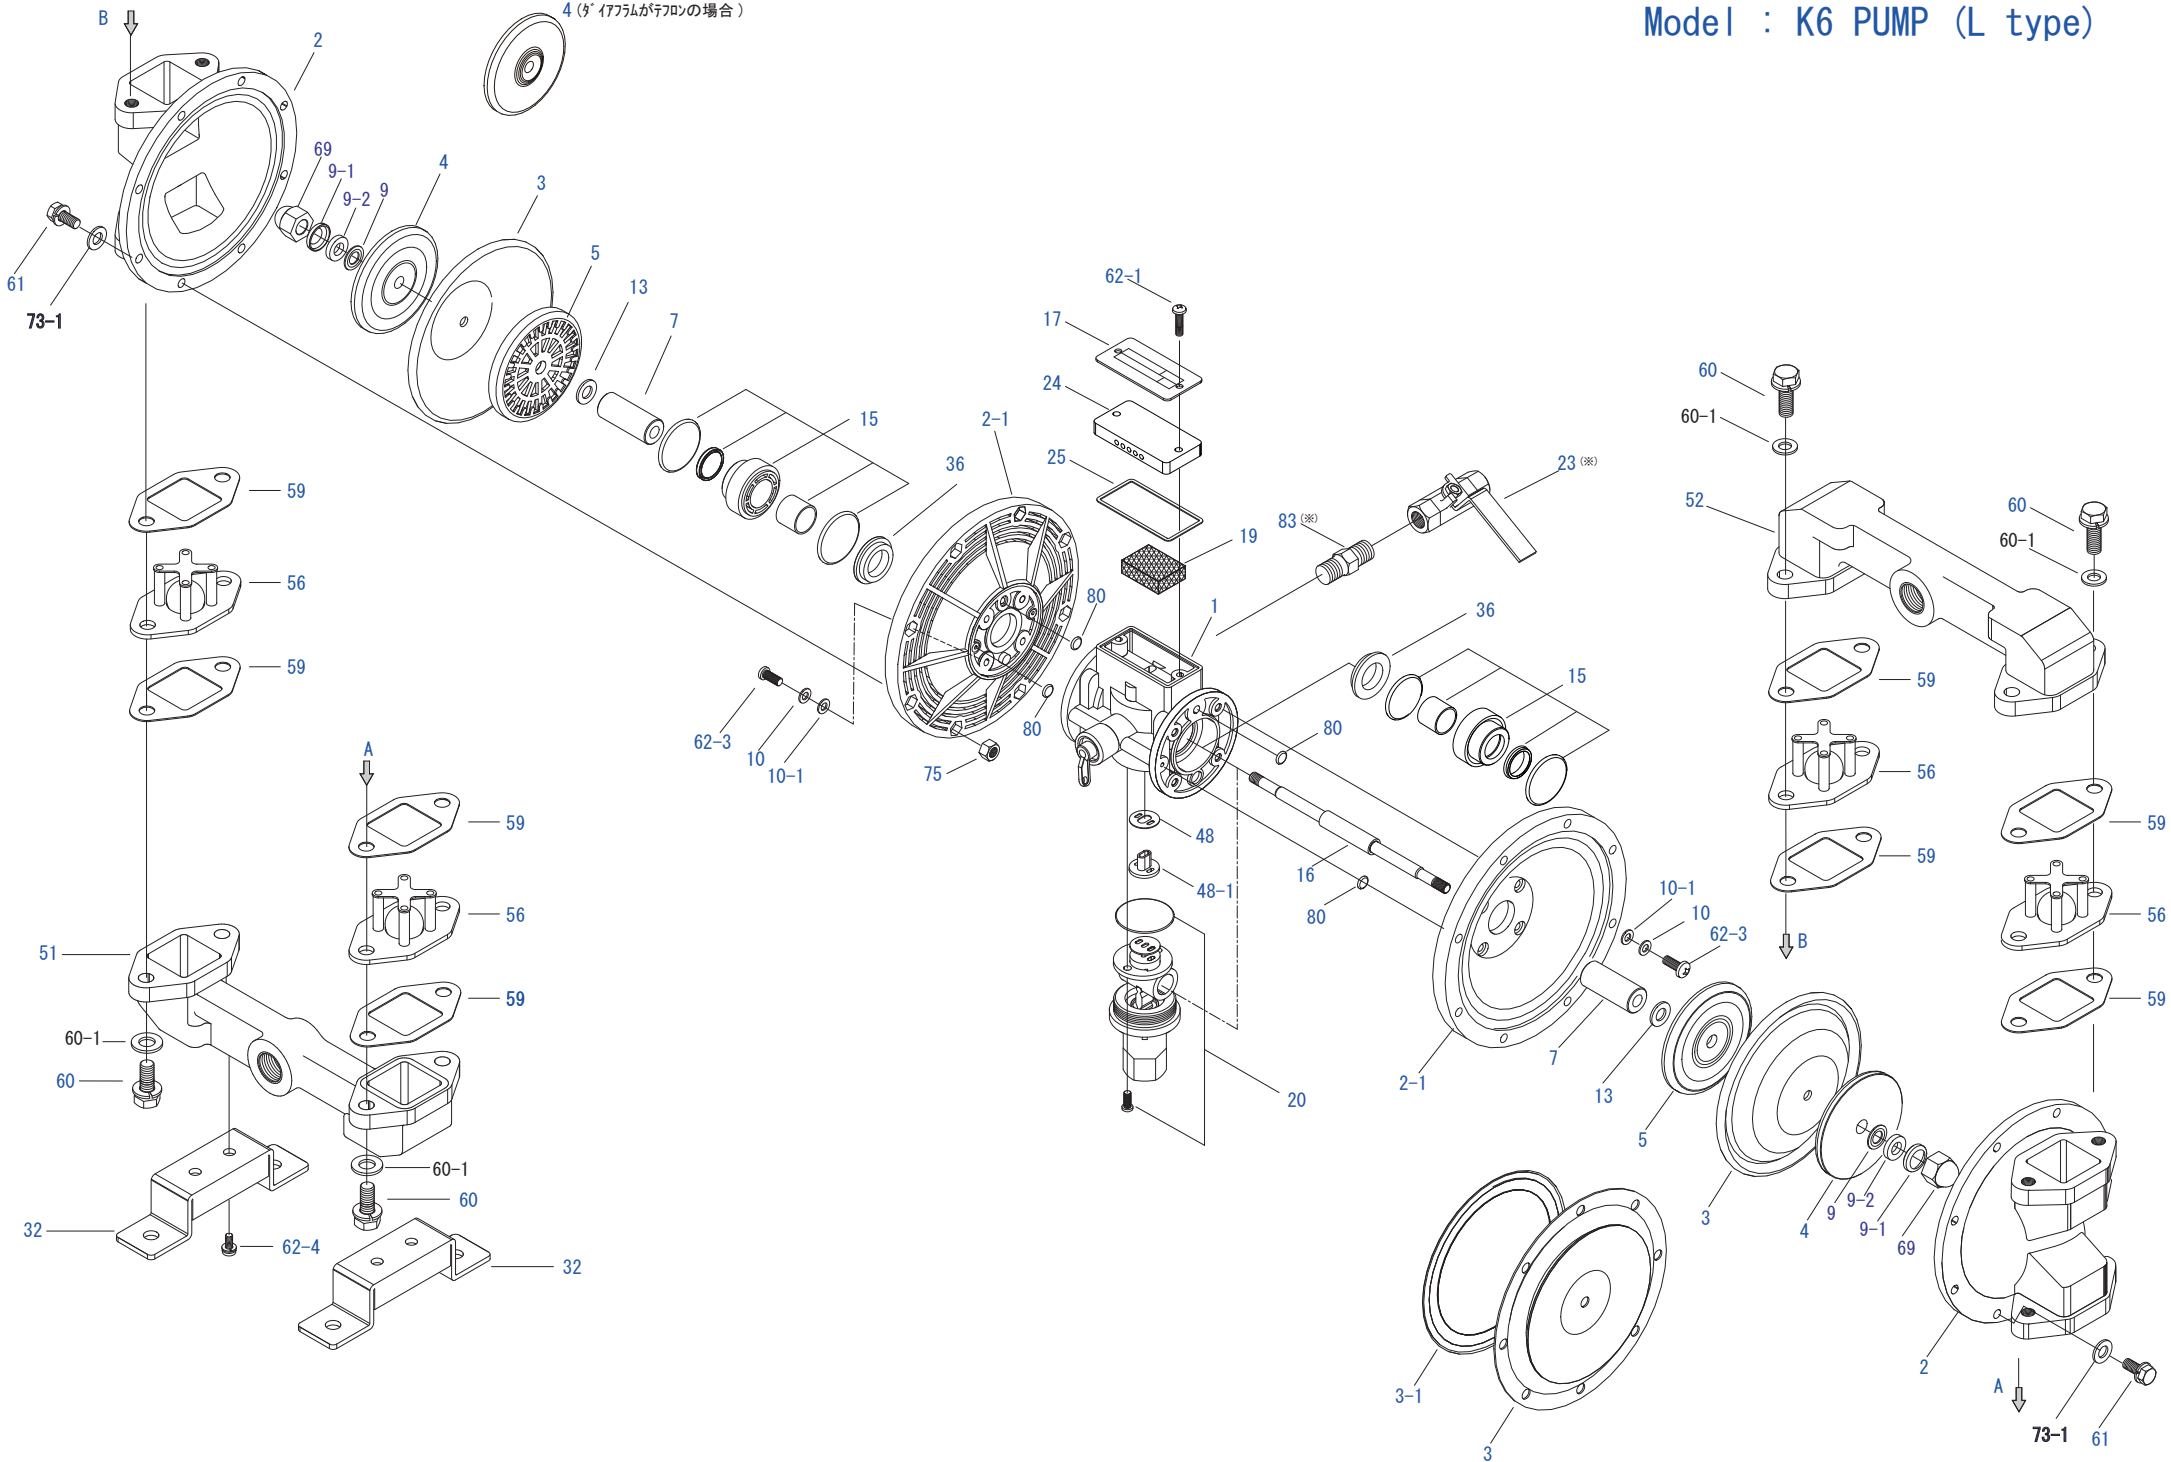

# Model : K6 PUMP (L type)

4 (※ イアラムが行フの場合)

(※) はオプションです

テフロンダイアフラムの場合