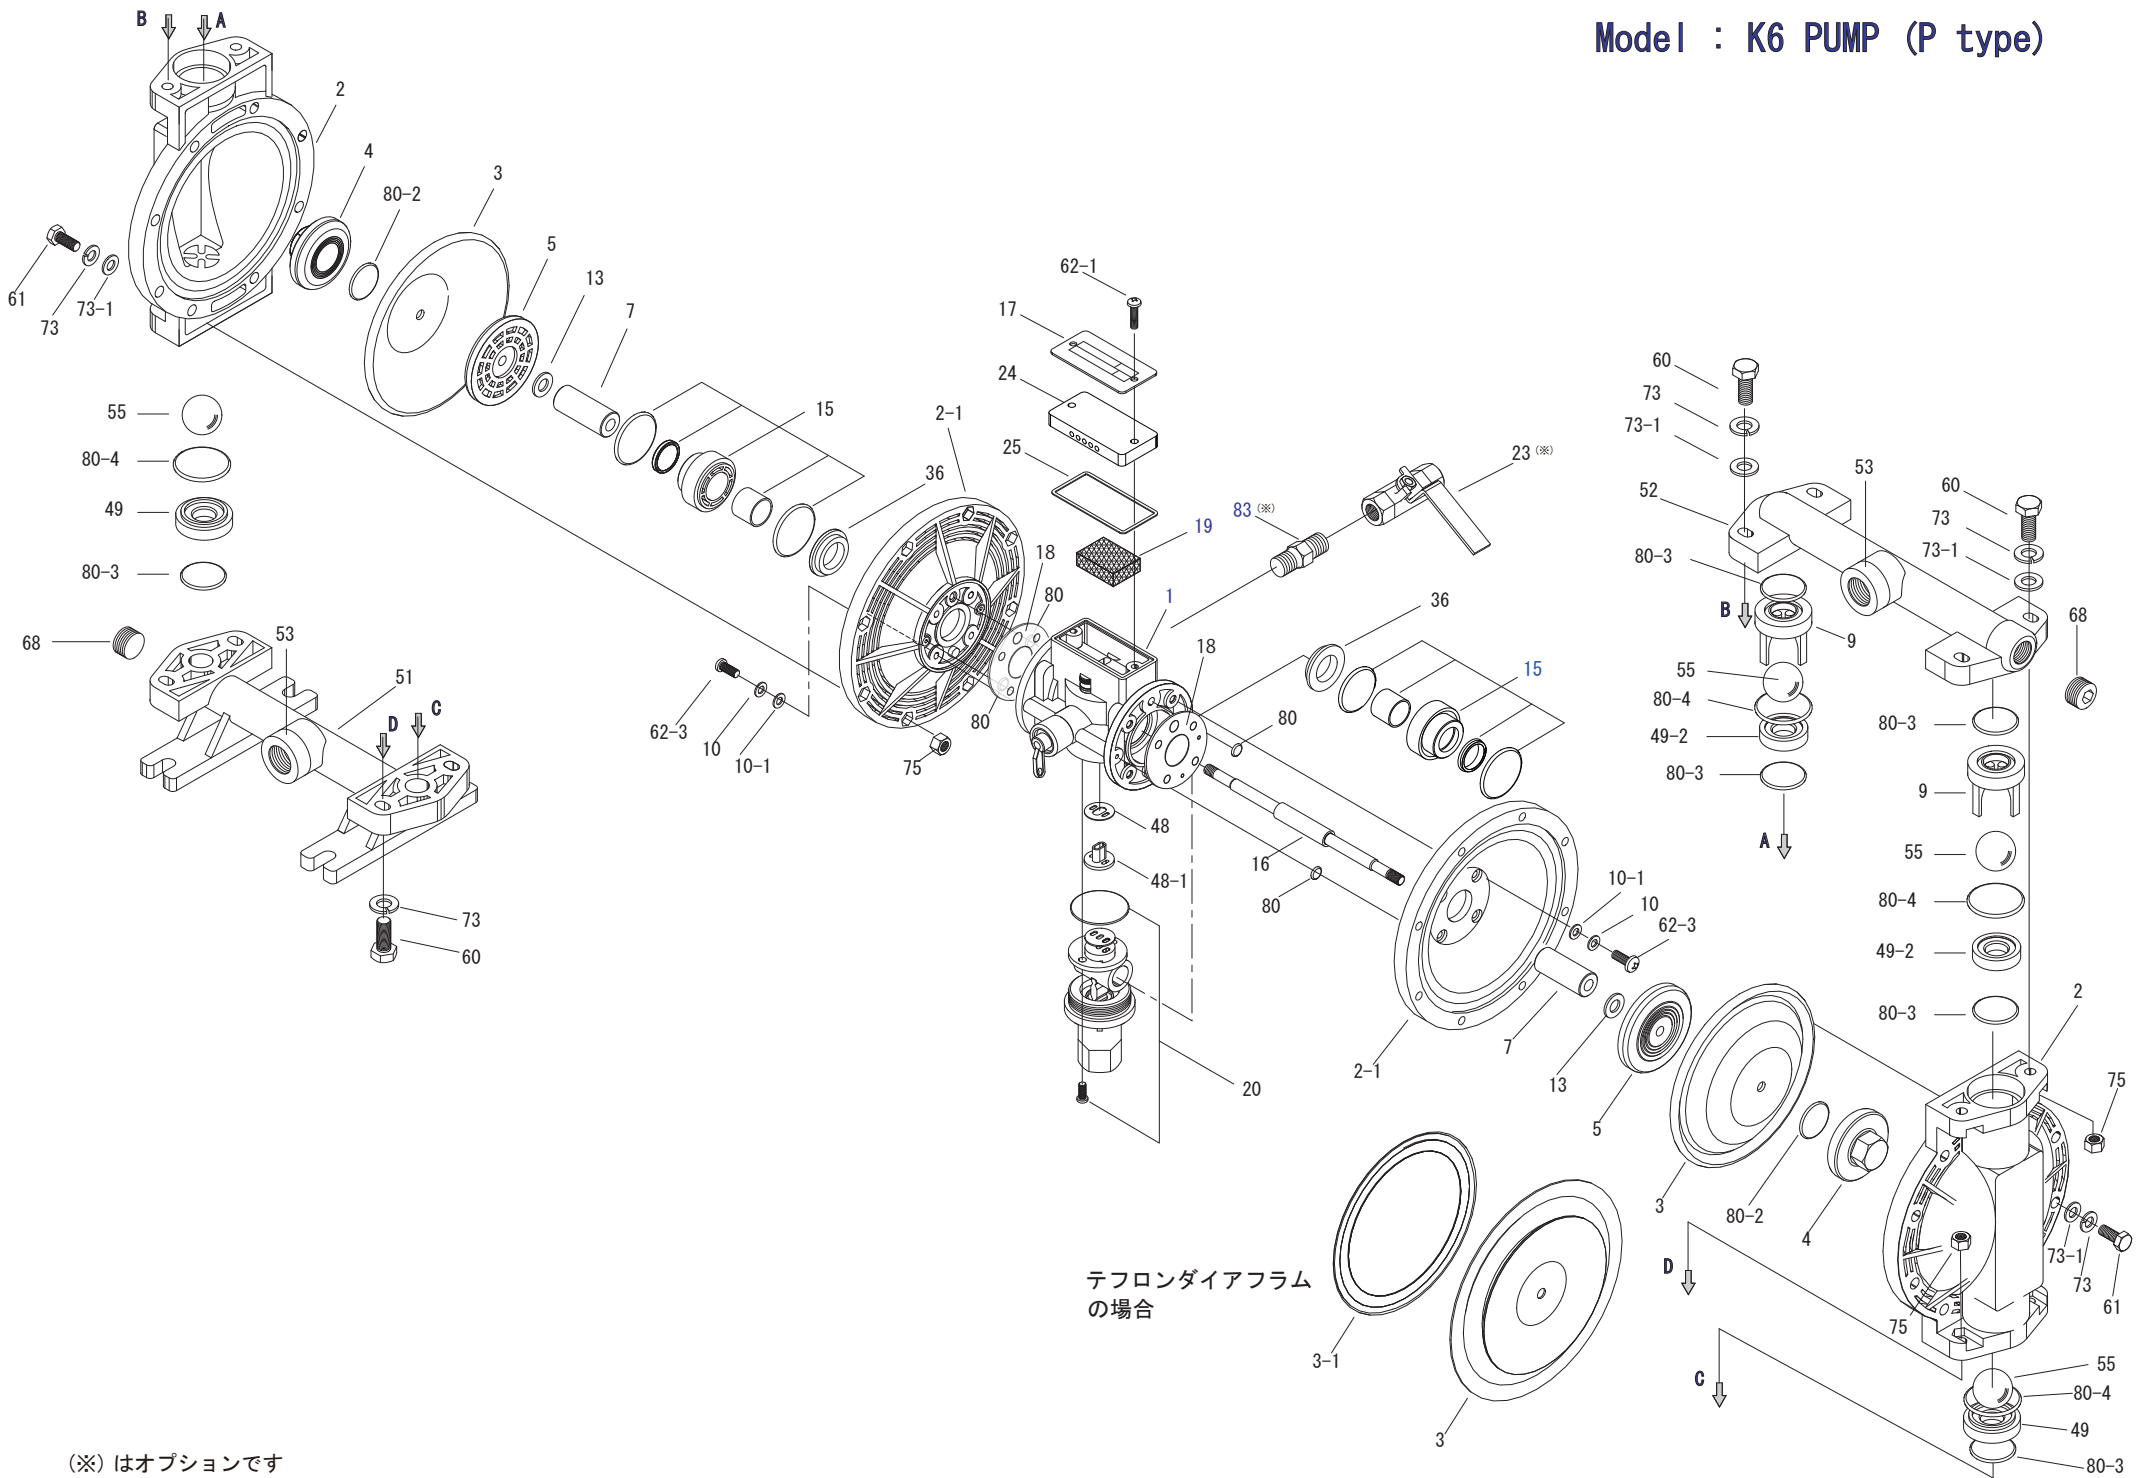

Model : K6 PUMP (P type)

テフロンダイアフラム
の場合

(※) はオプションです