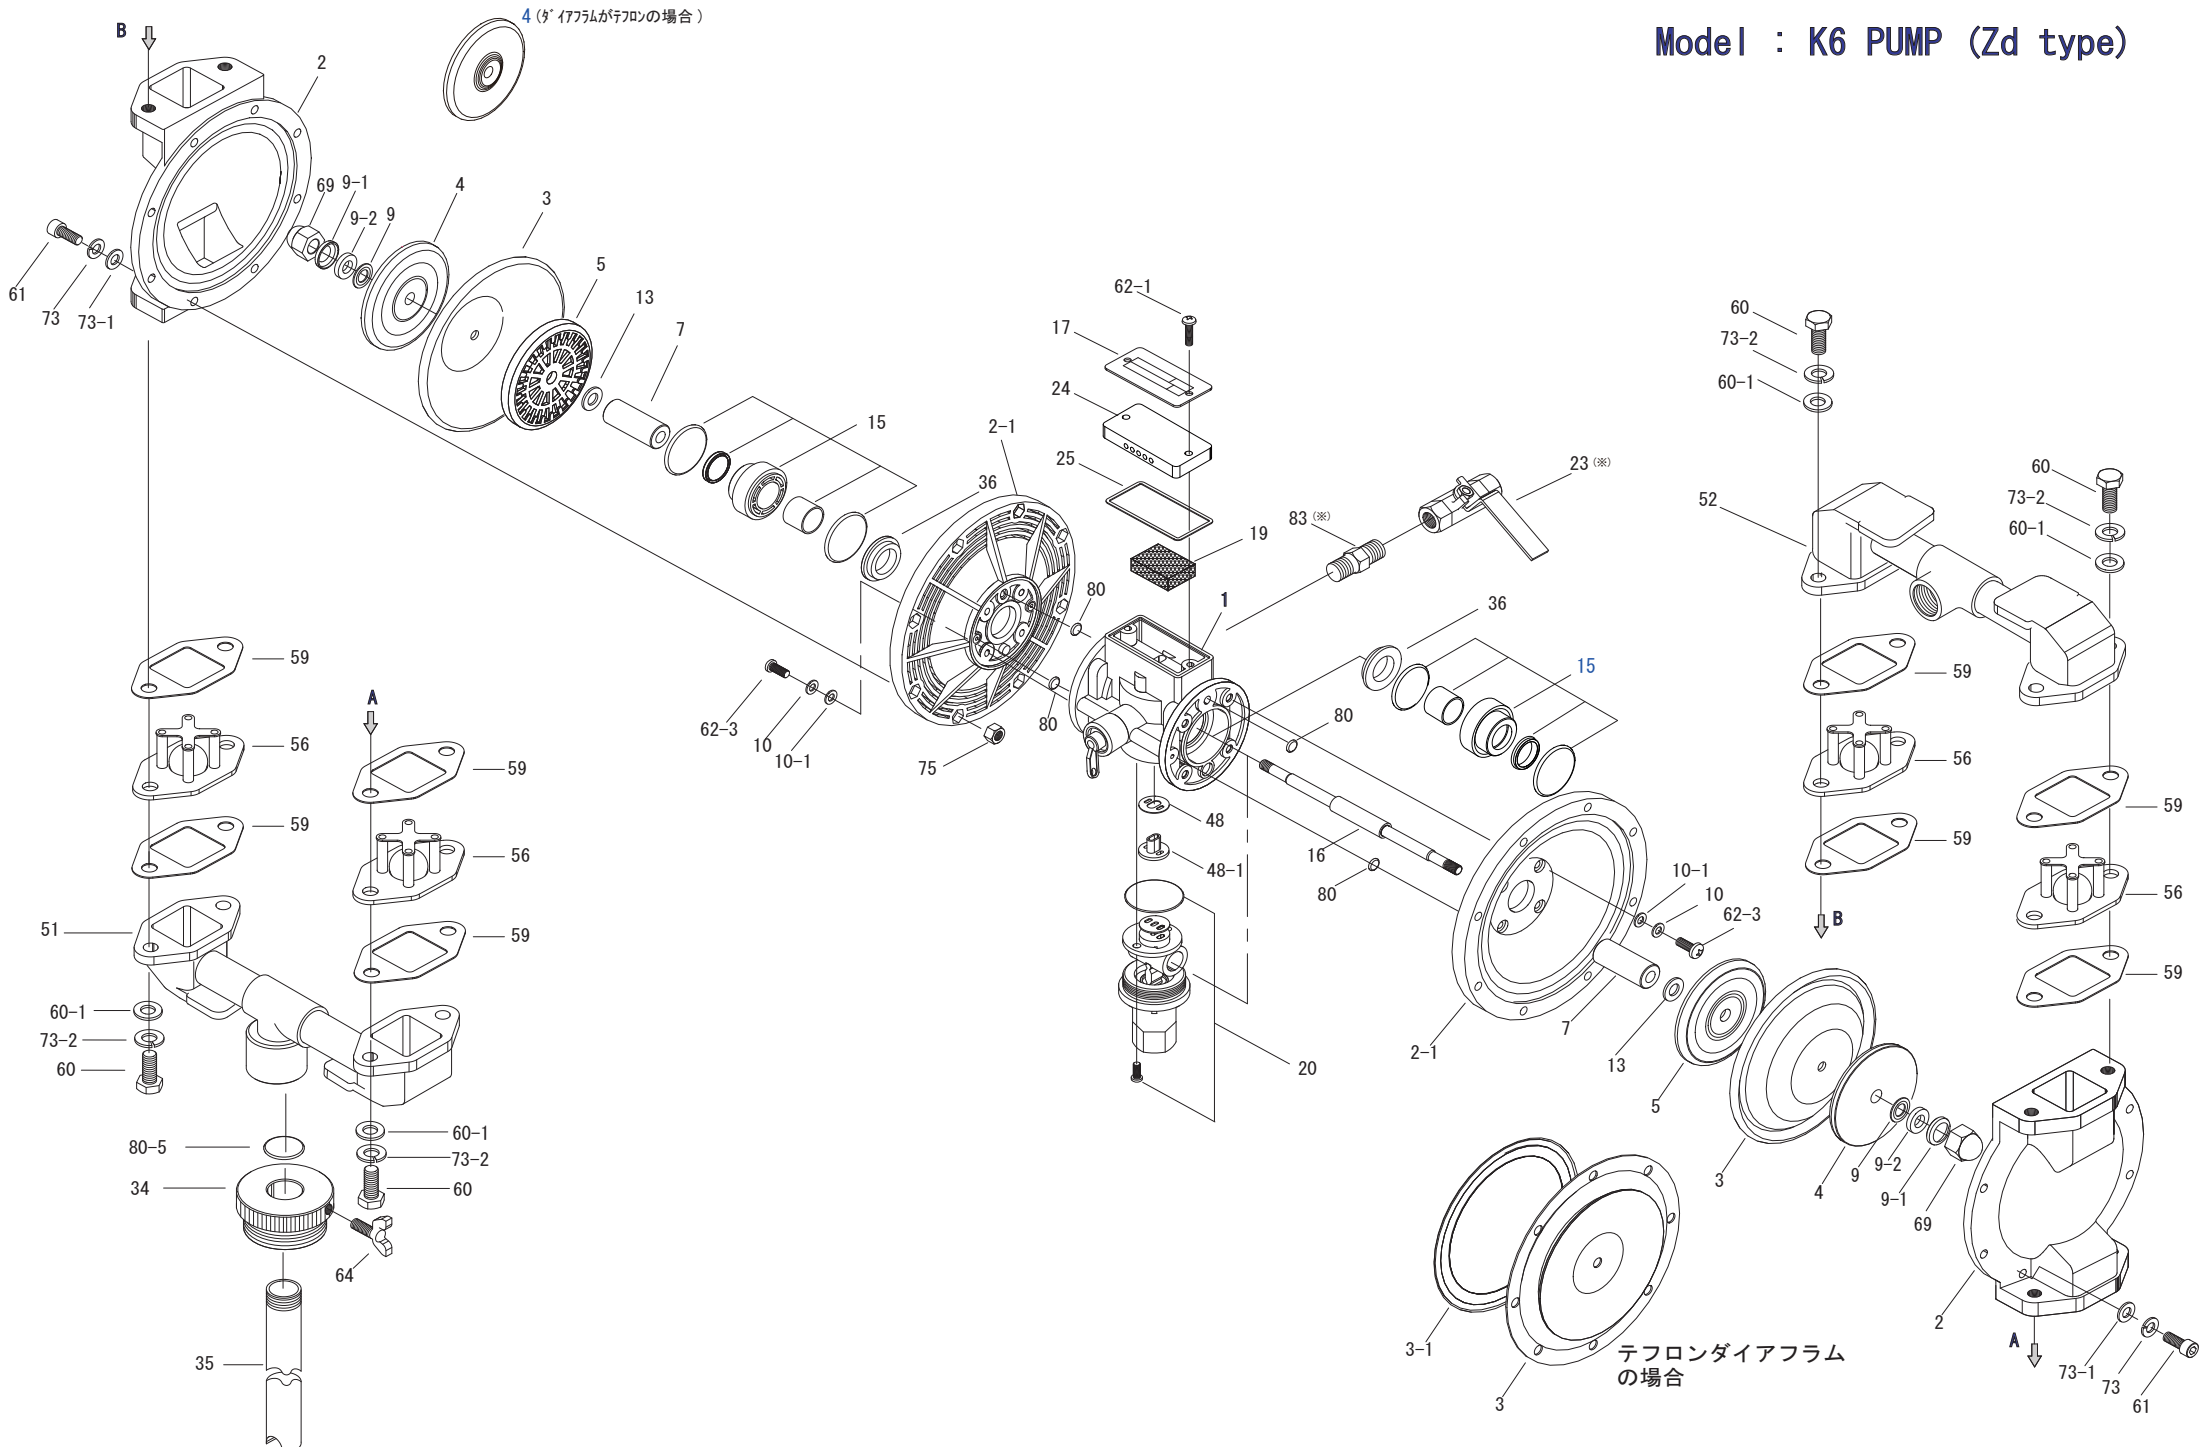

Model : K6 PUMP (Zd type)

(※) はオプションです

テフロンダイアフラム
の場合