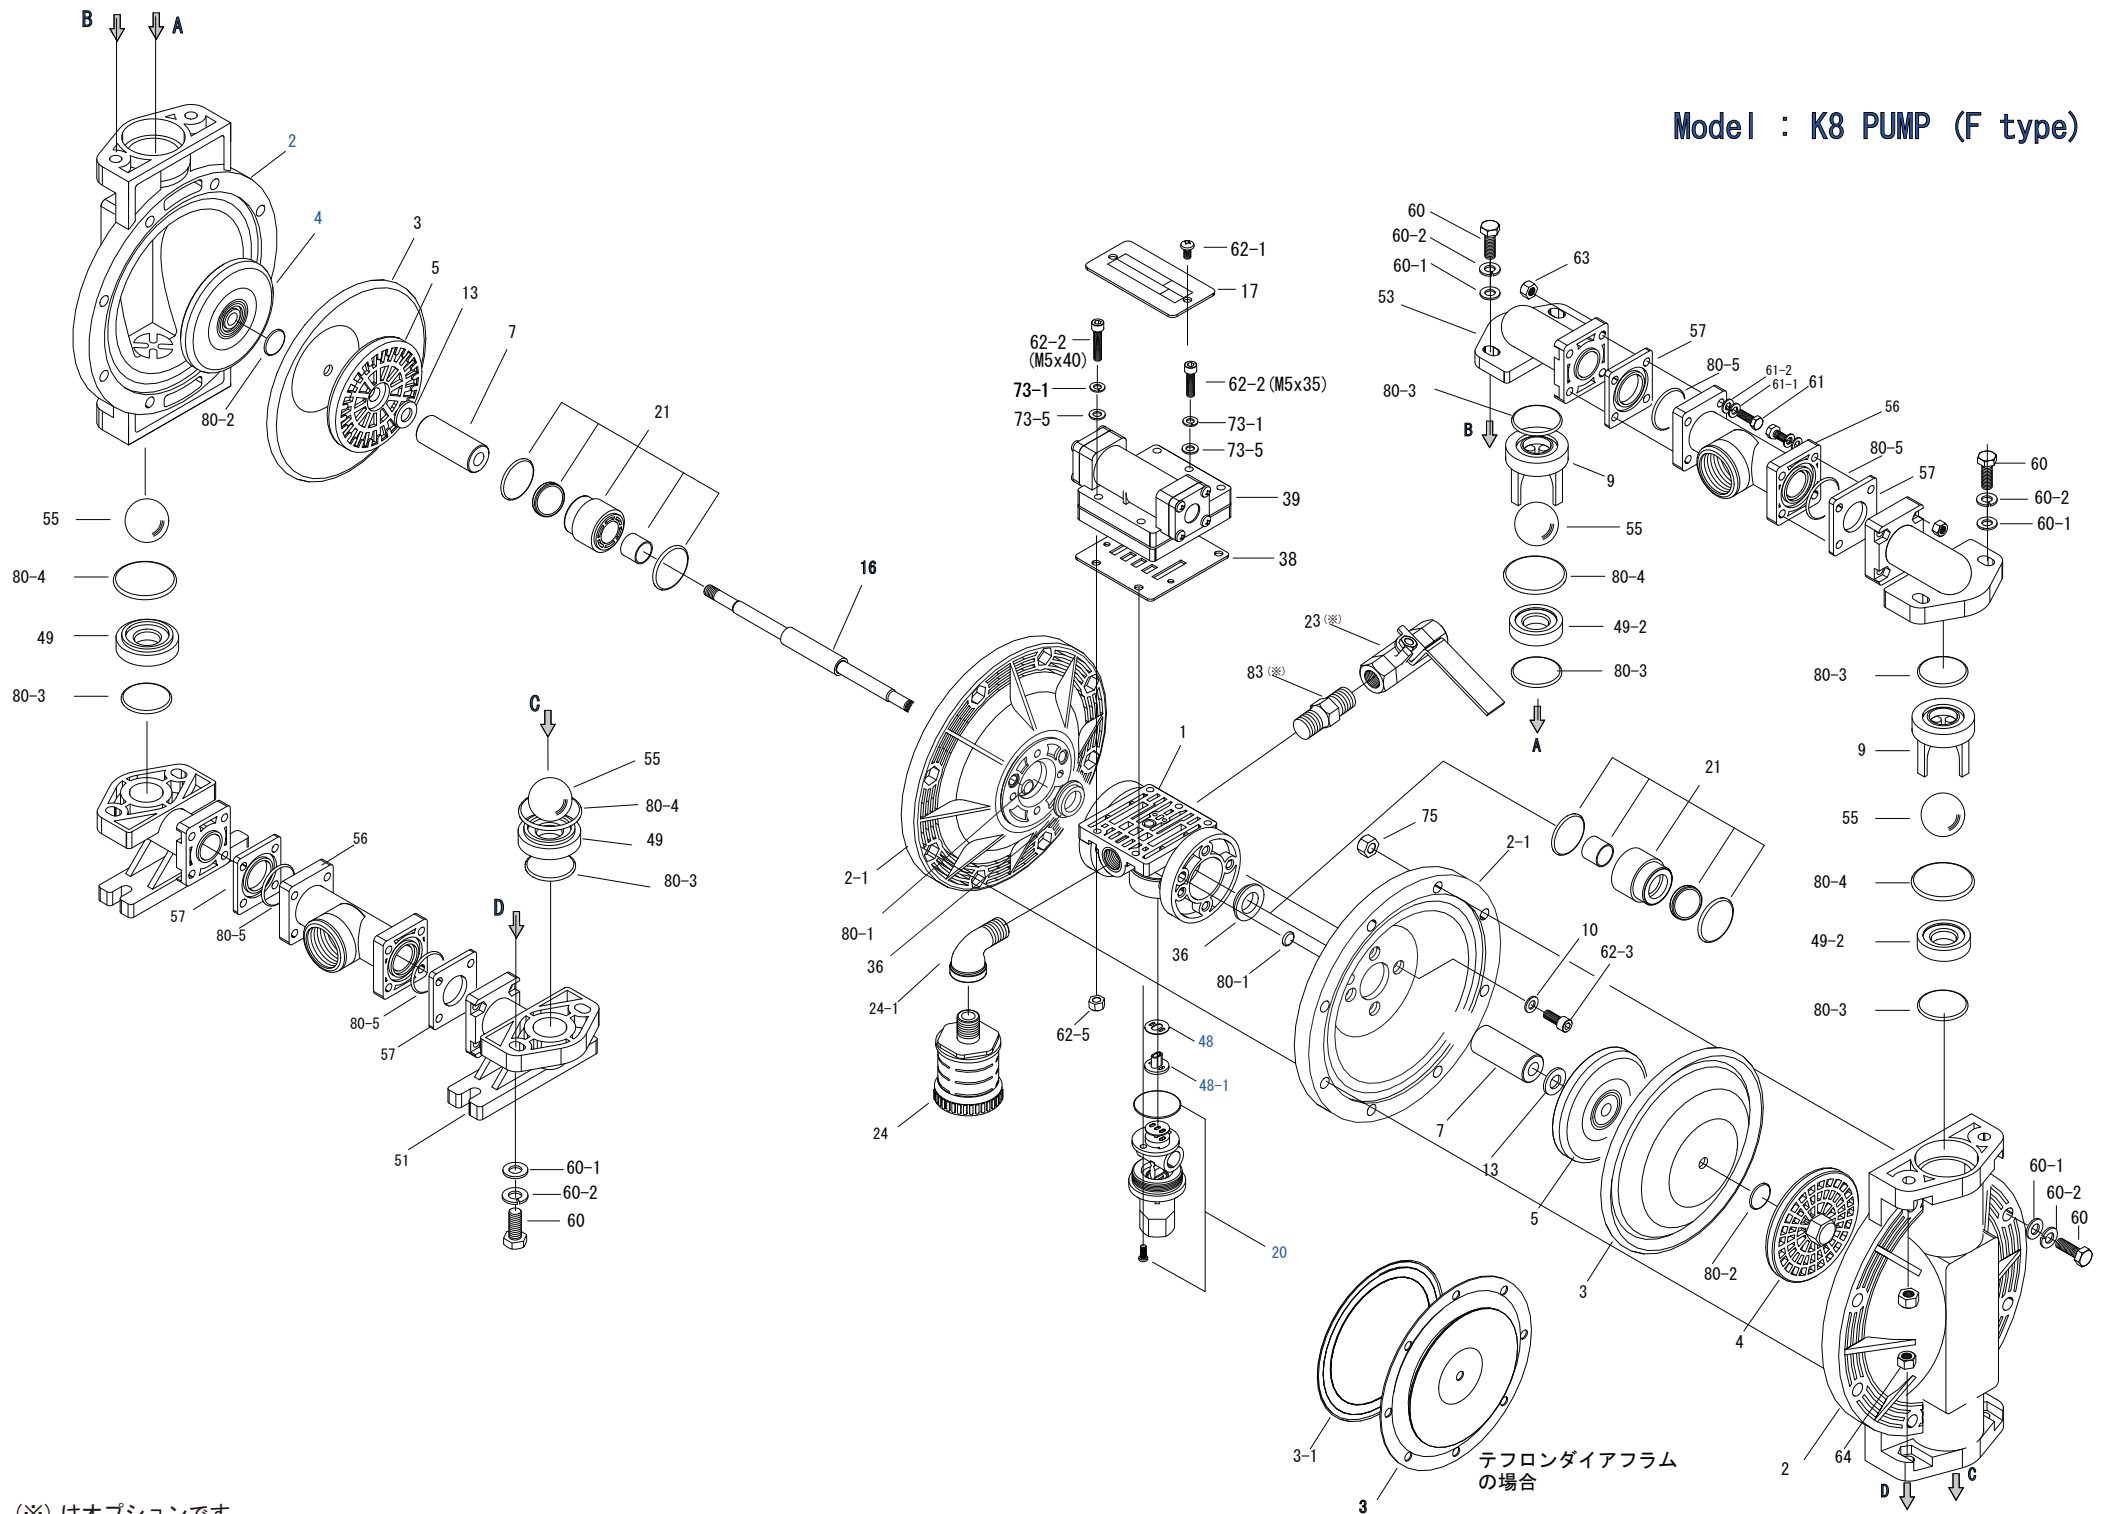

Model : K8 PUMP (F type)

(※) はオプションです

テフロンダイアフラム
の場合