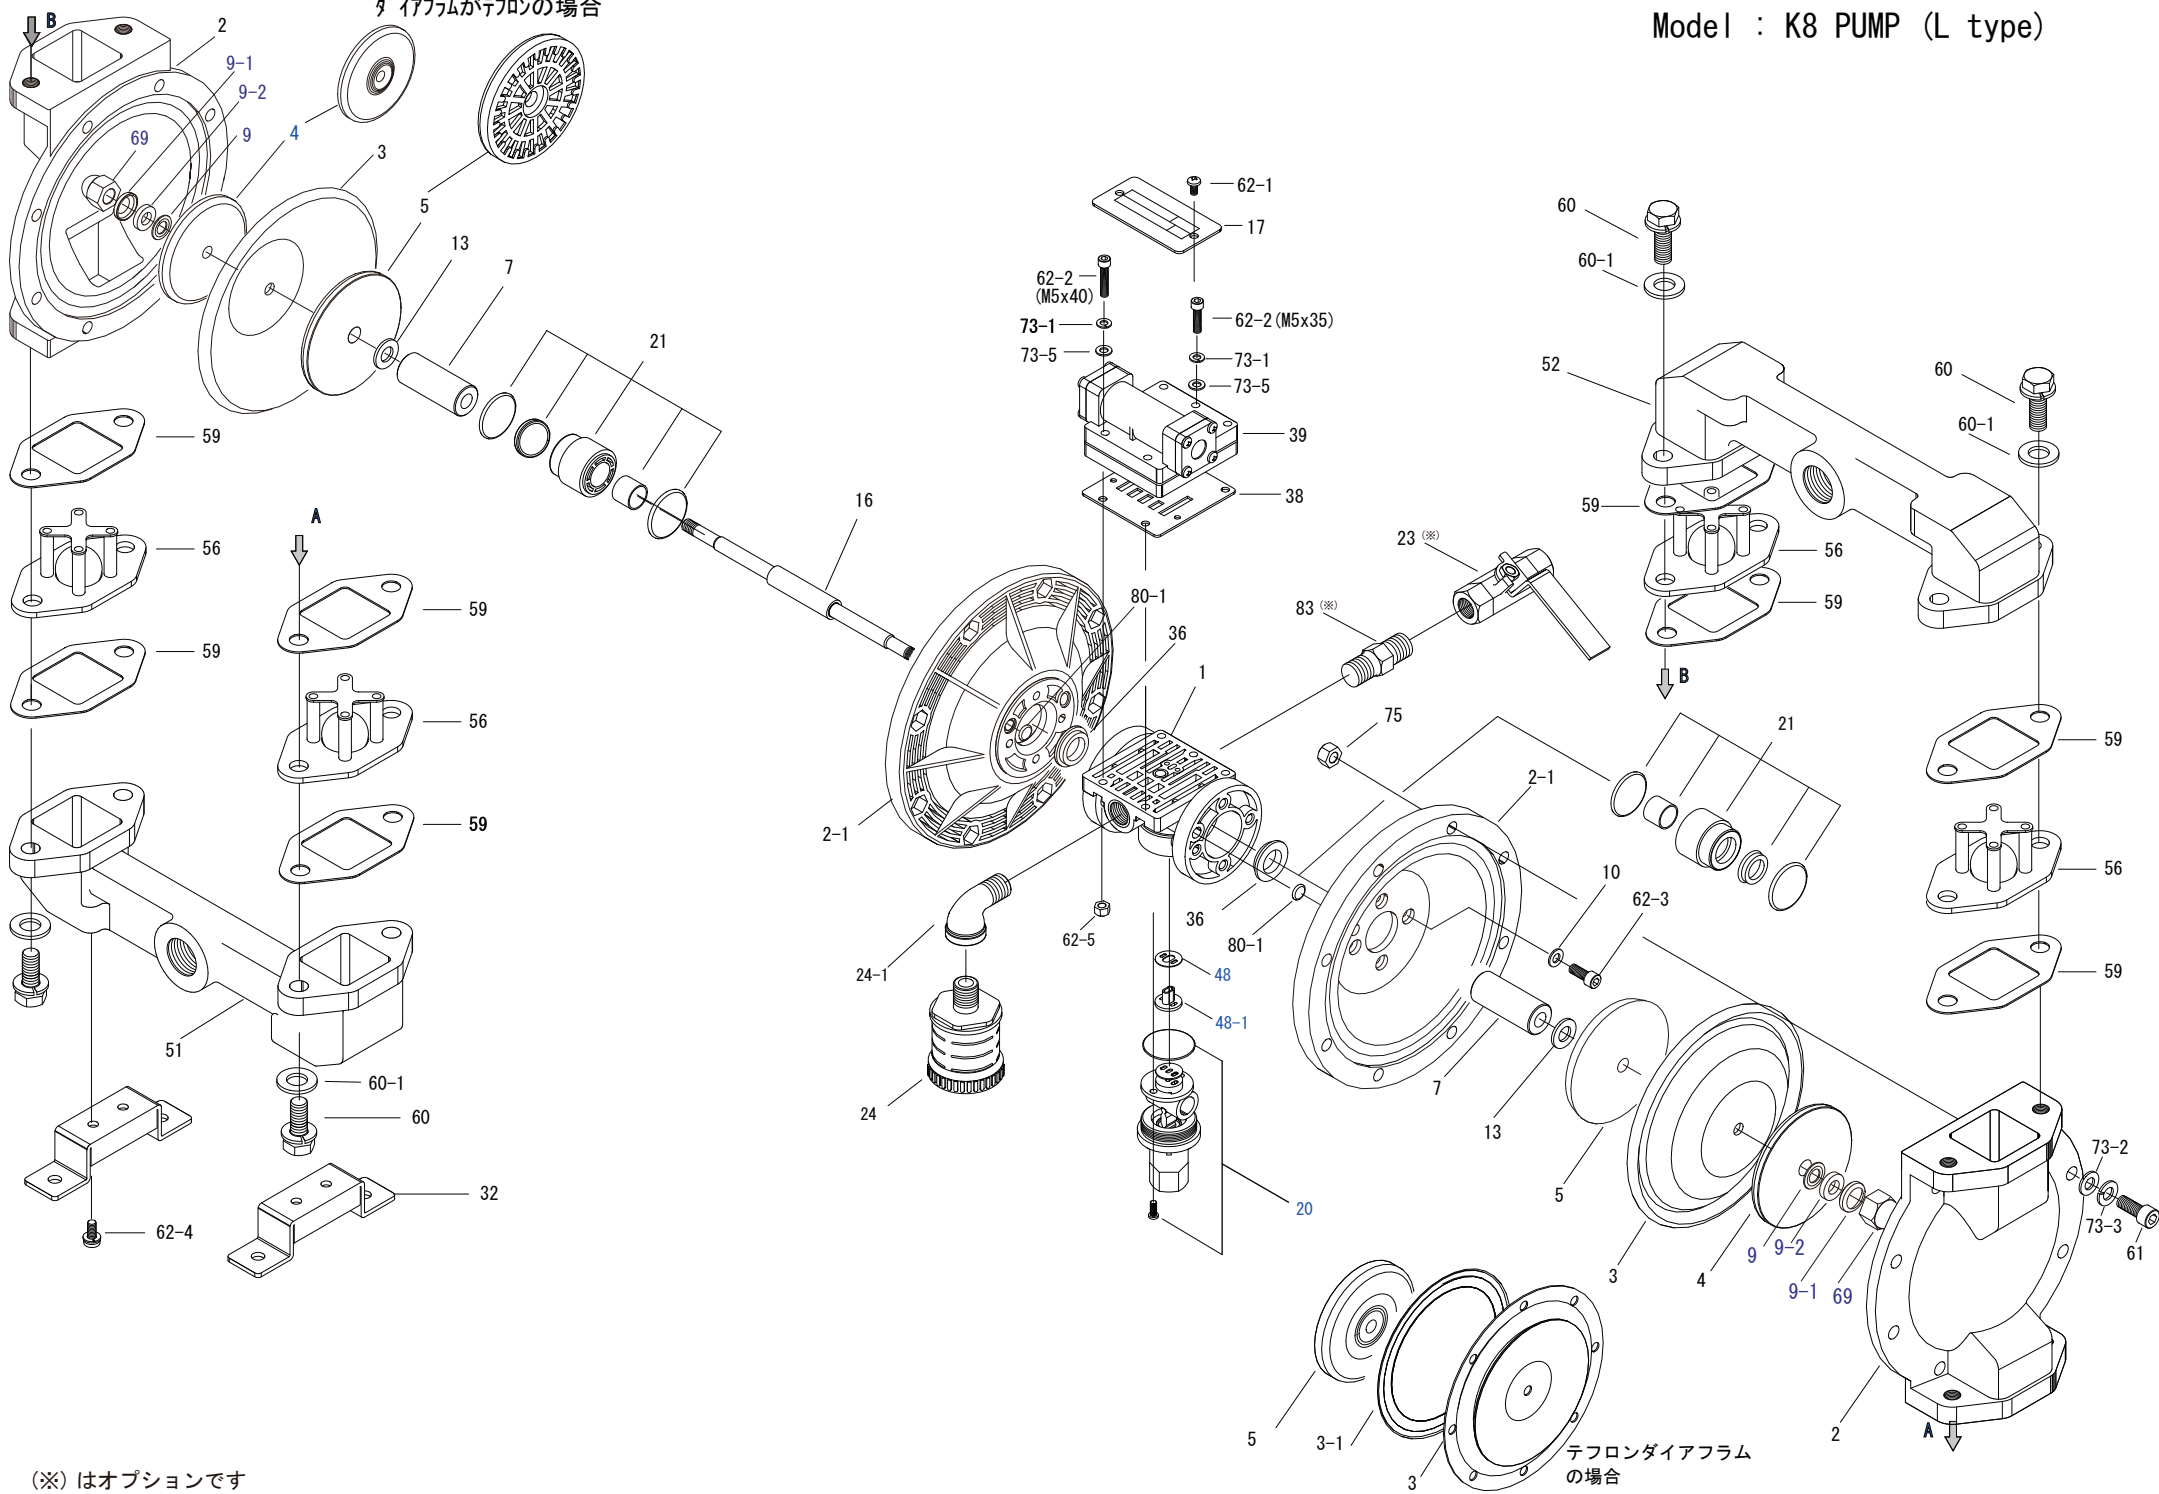

Model : K8 PUMP (L type)

※ ダイアフラムがテフロンの場合

(※) はオプションです

テフロンダイアフラム  
の場合