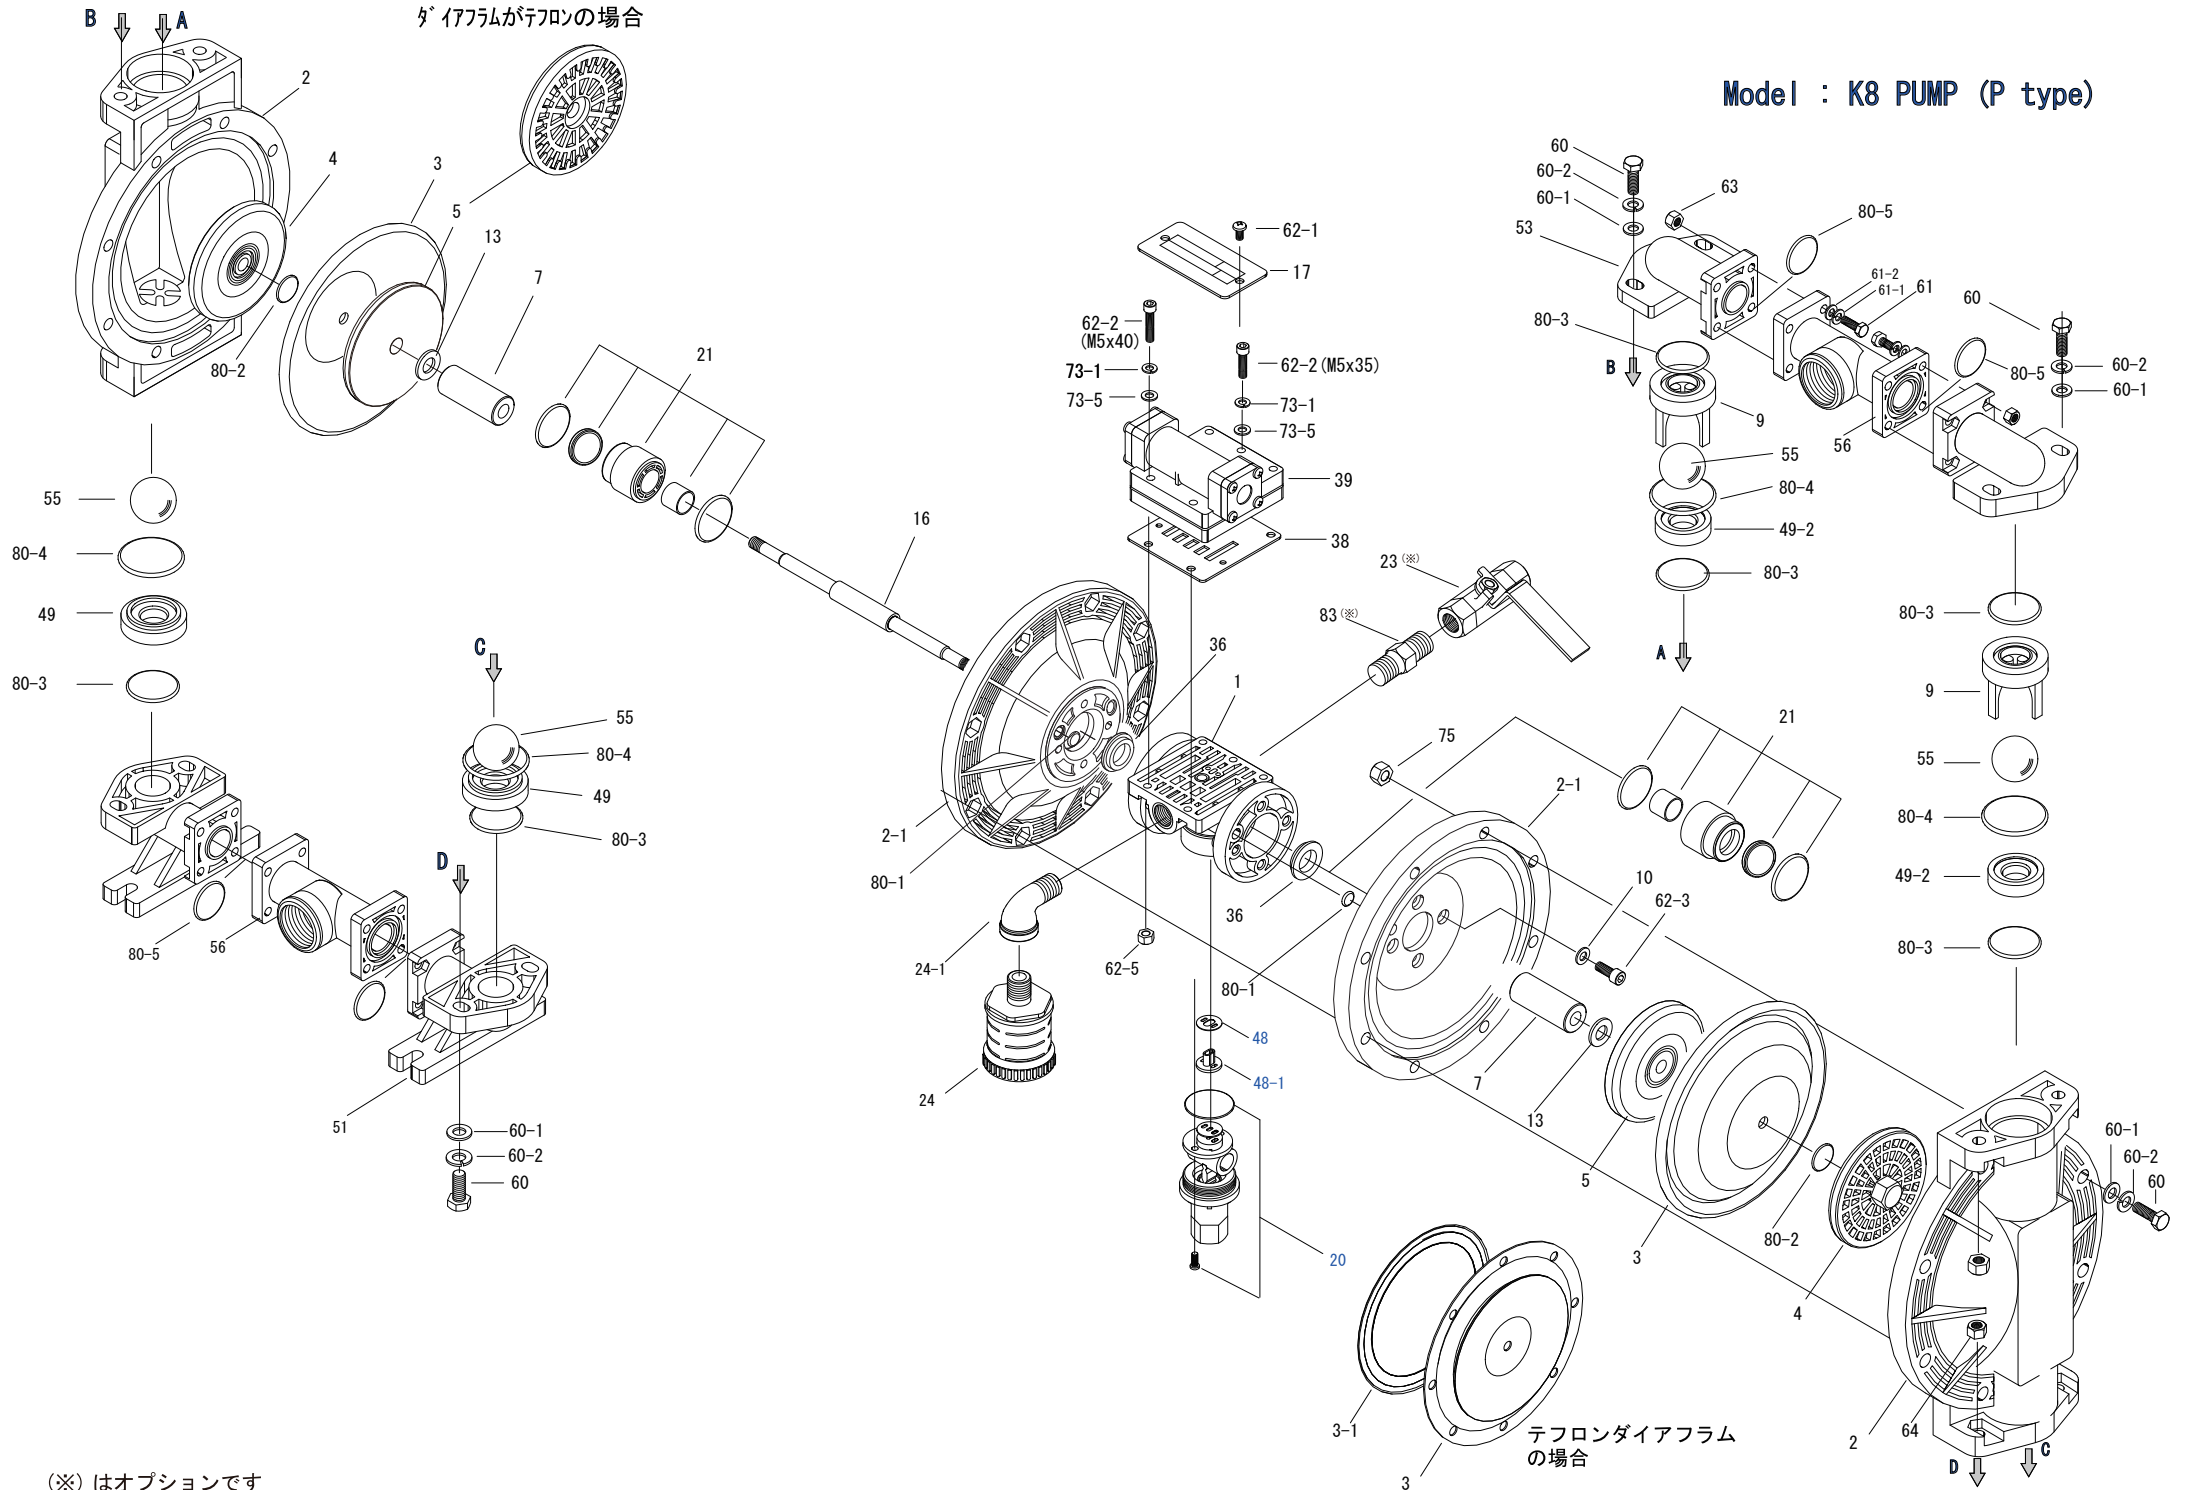

ダイヤフラムがテフロンの場合

Model : K8 PUMP (P type)

(※) はオプションです

テフロンダイヤフラムの場合