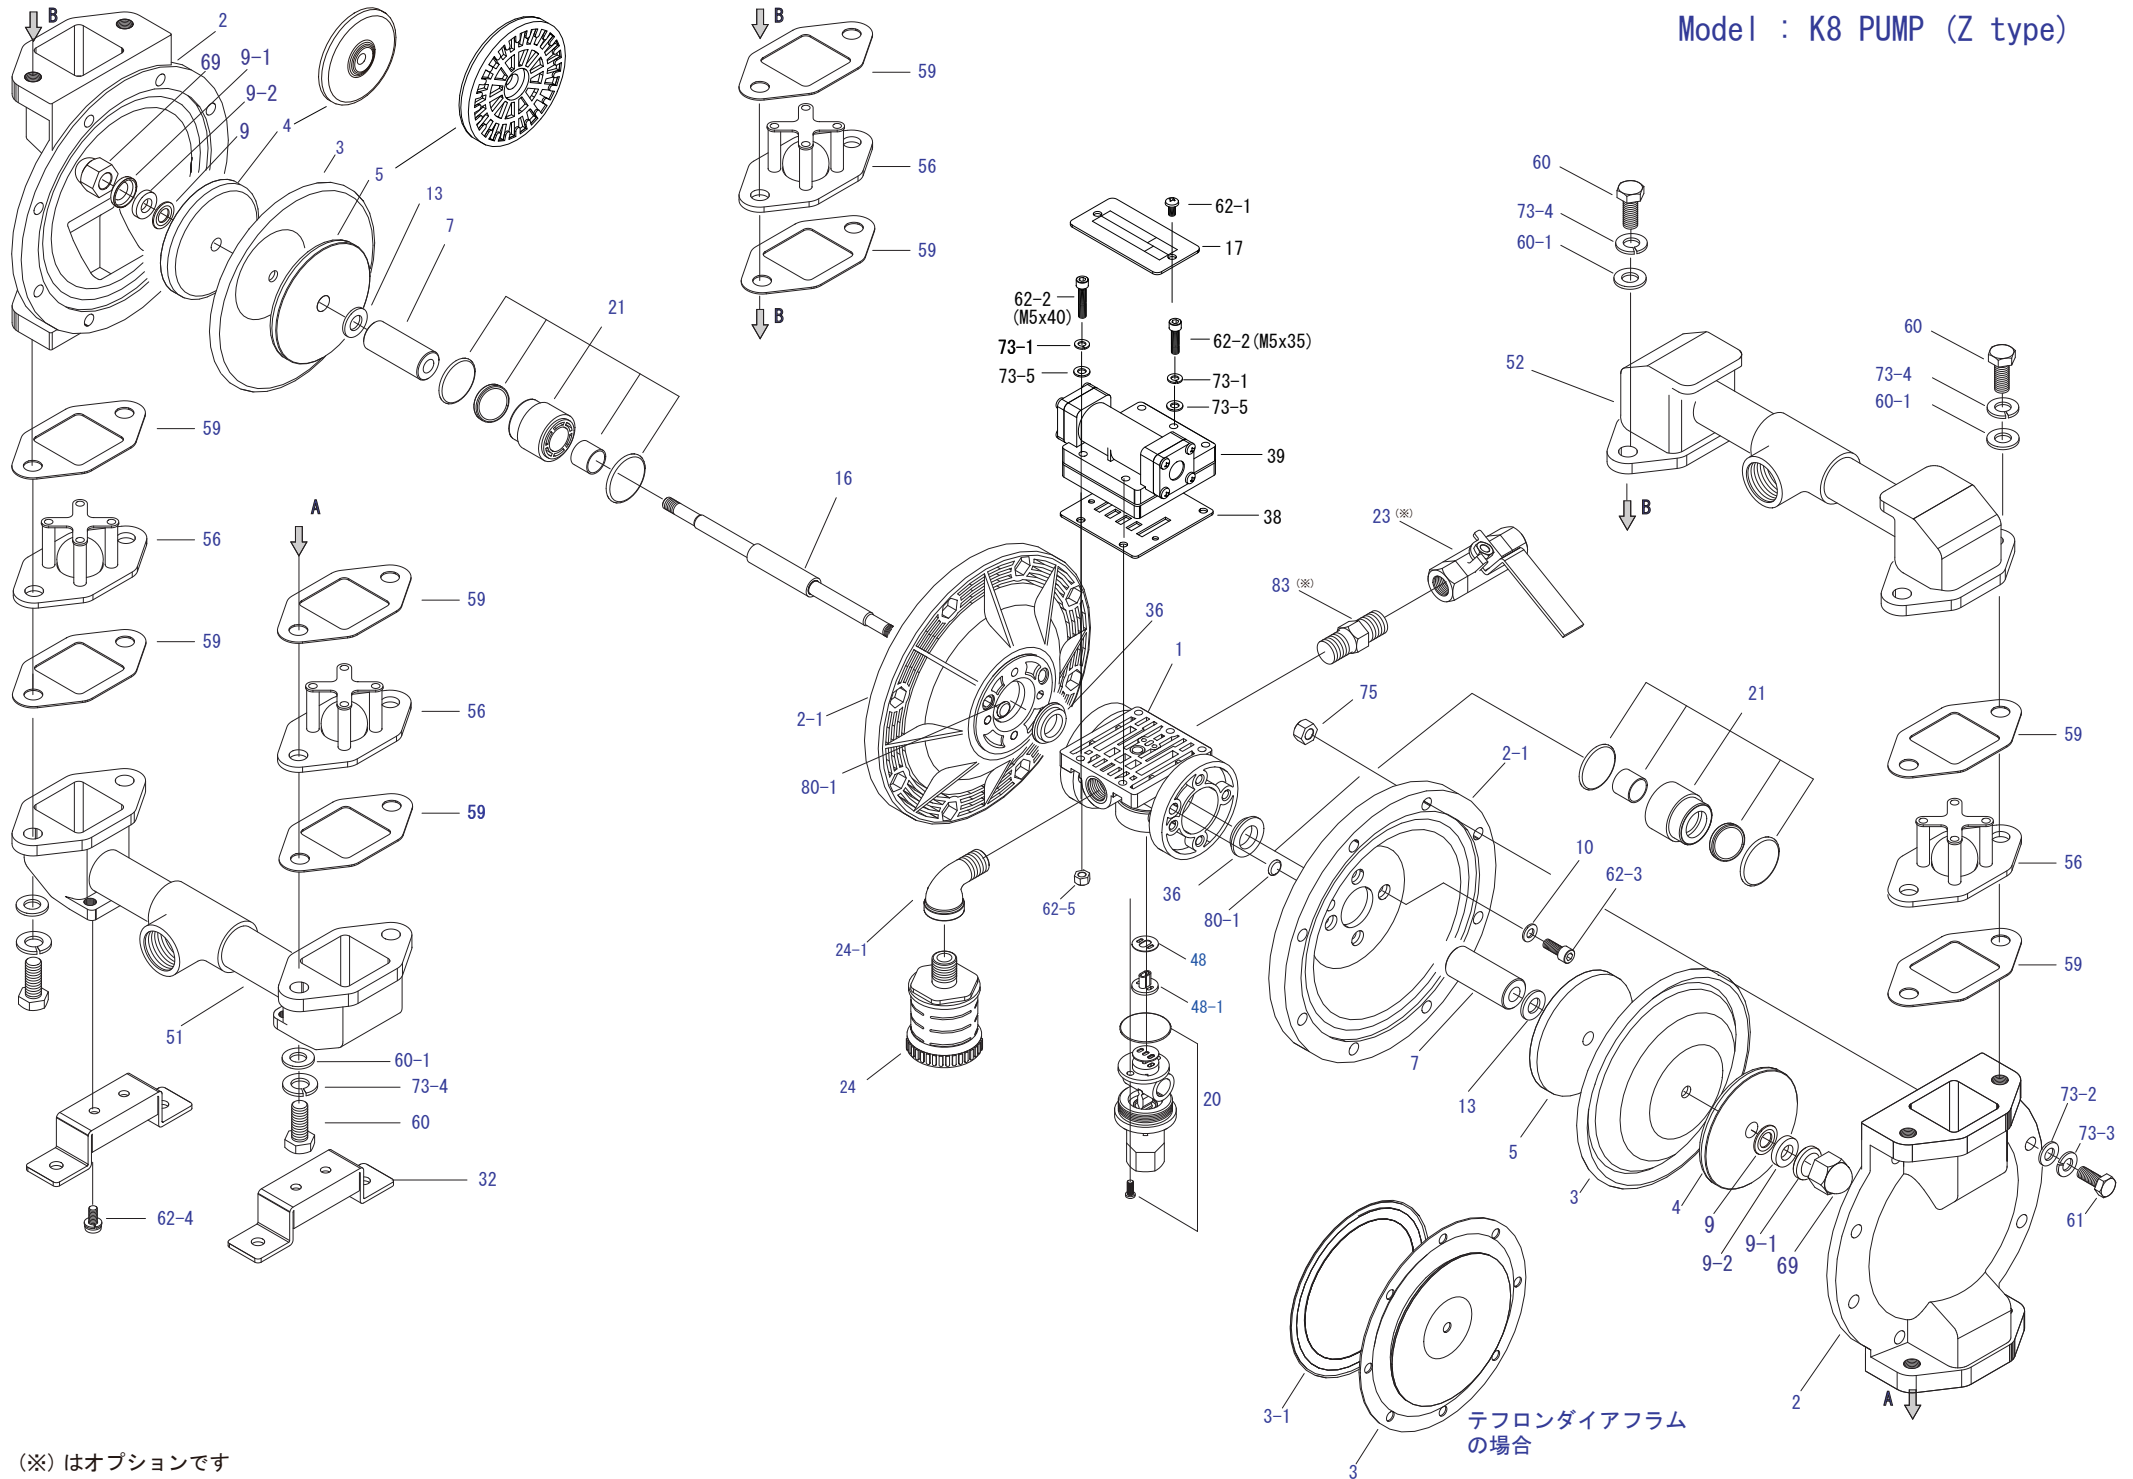

ダイヤフラムがテフロンの場合

Model : K8 PUMP (Z type)

(※) はオプションです

テフロンダイヤフラム
の場合