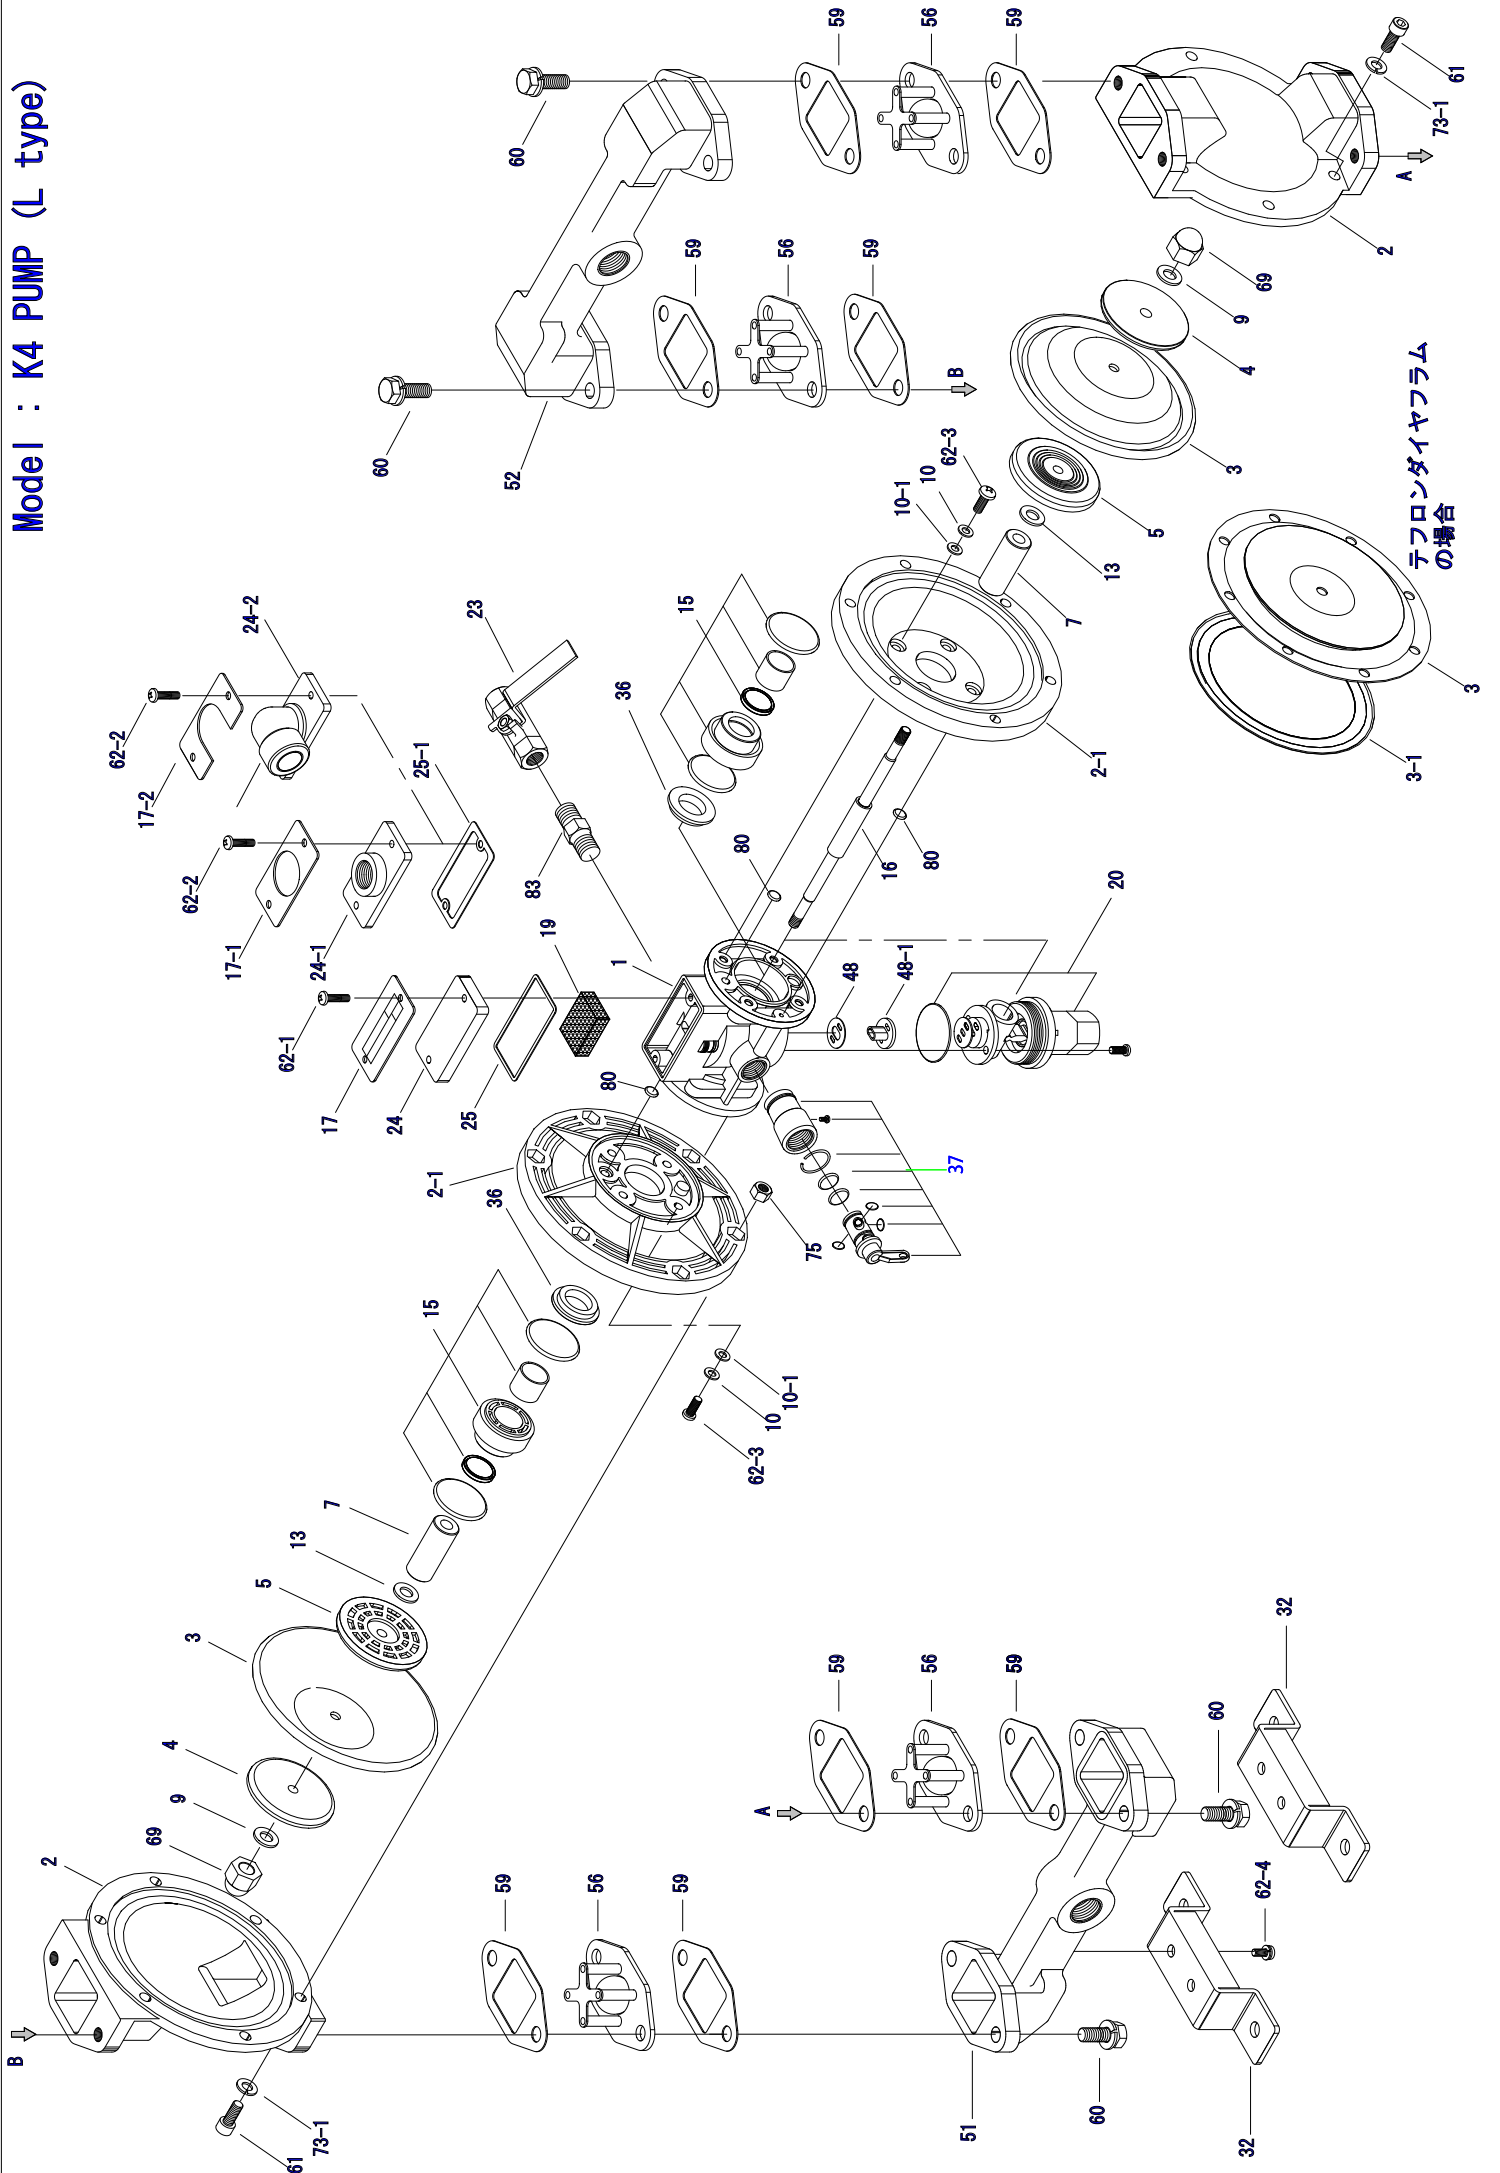

Model : K4 PUMP (L type)

テフロンダイヤフラム  
の場合