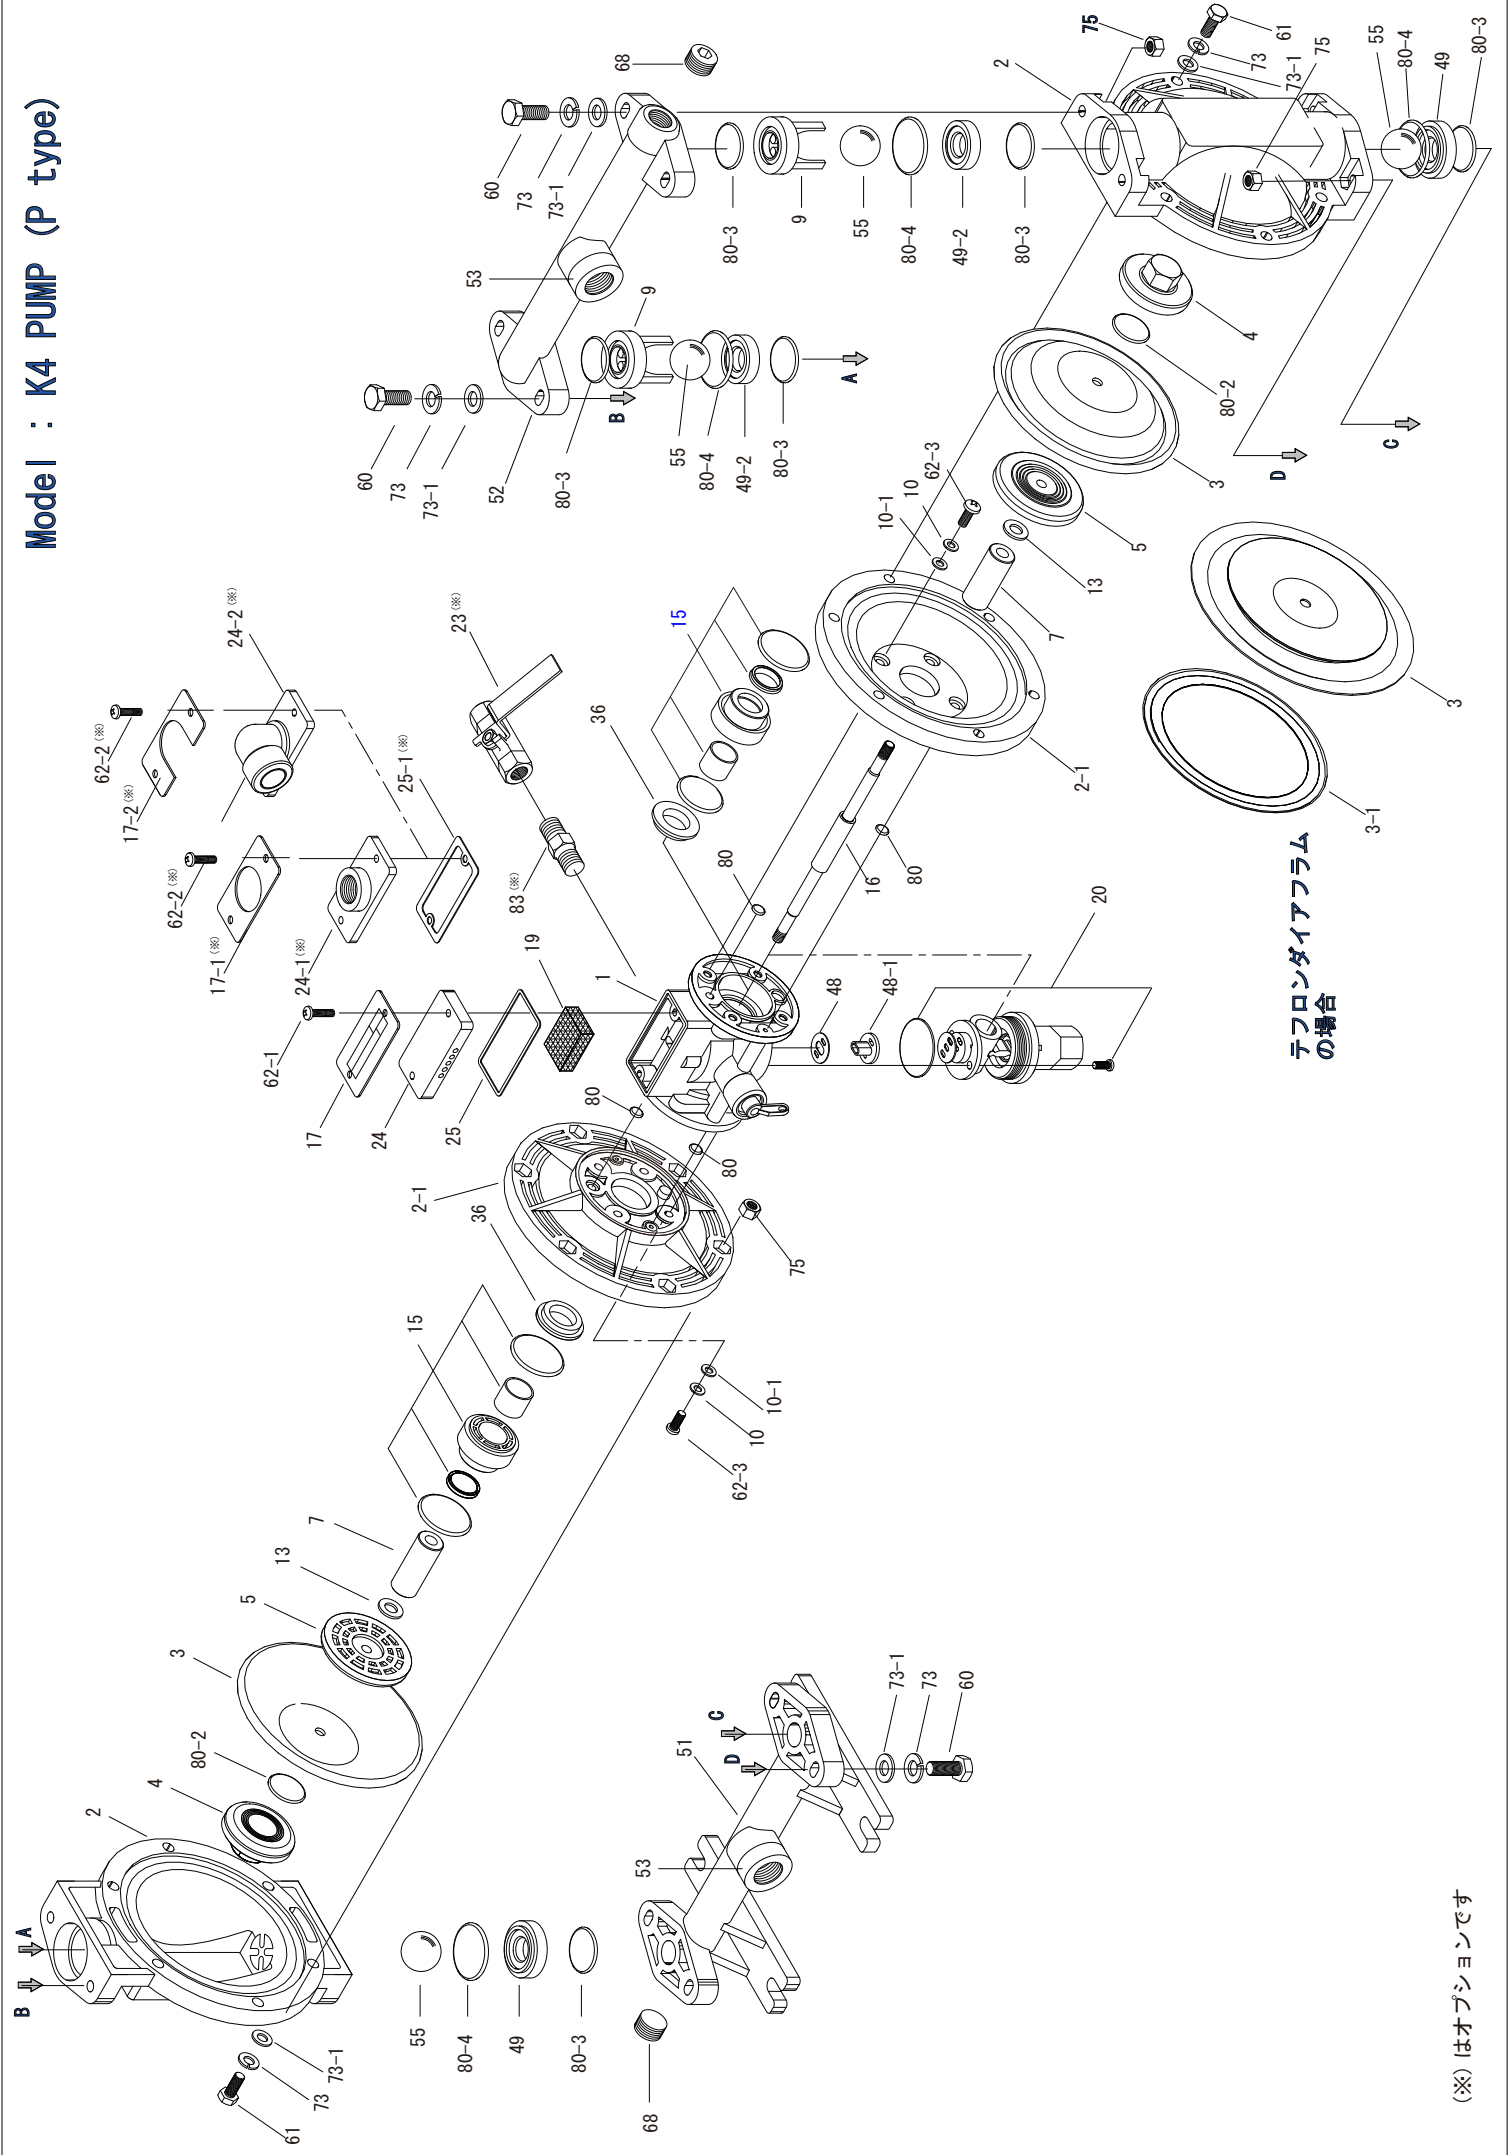

Model : K4 PUMP (P type)

テフロンダイアフラムの場合

(※) はオプションです