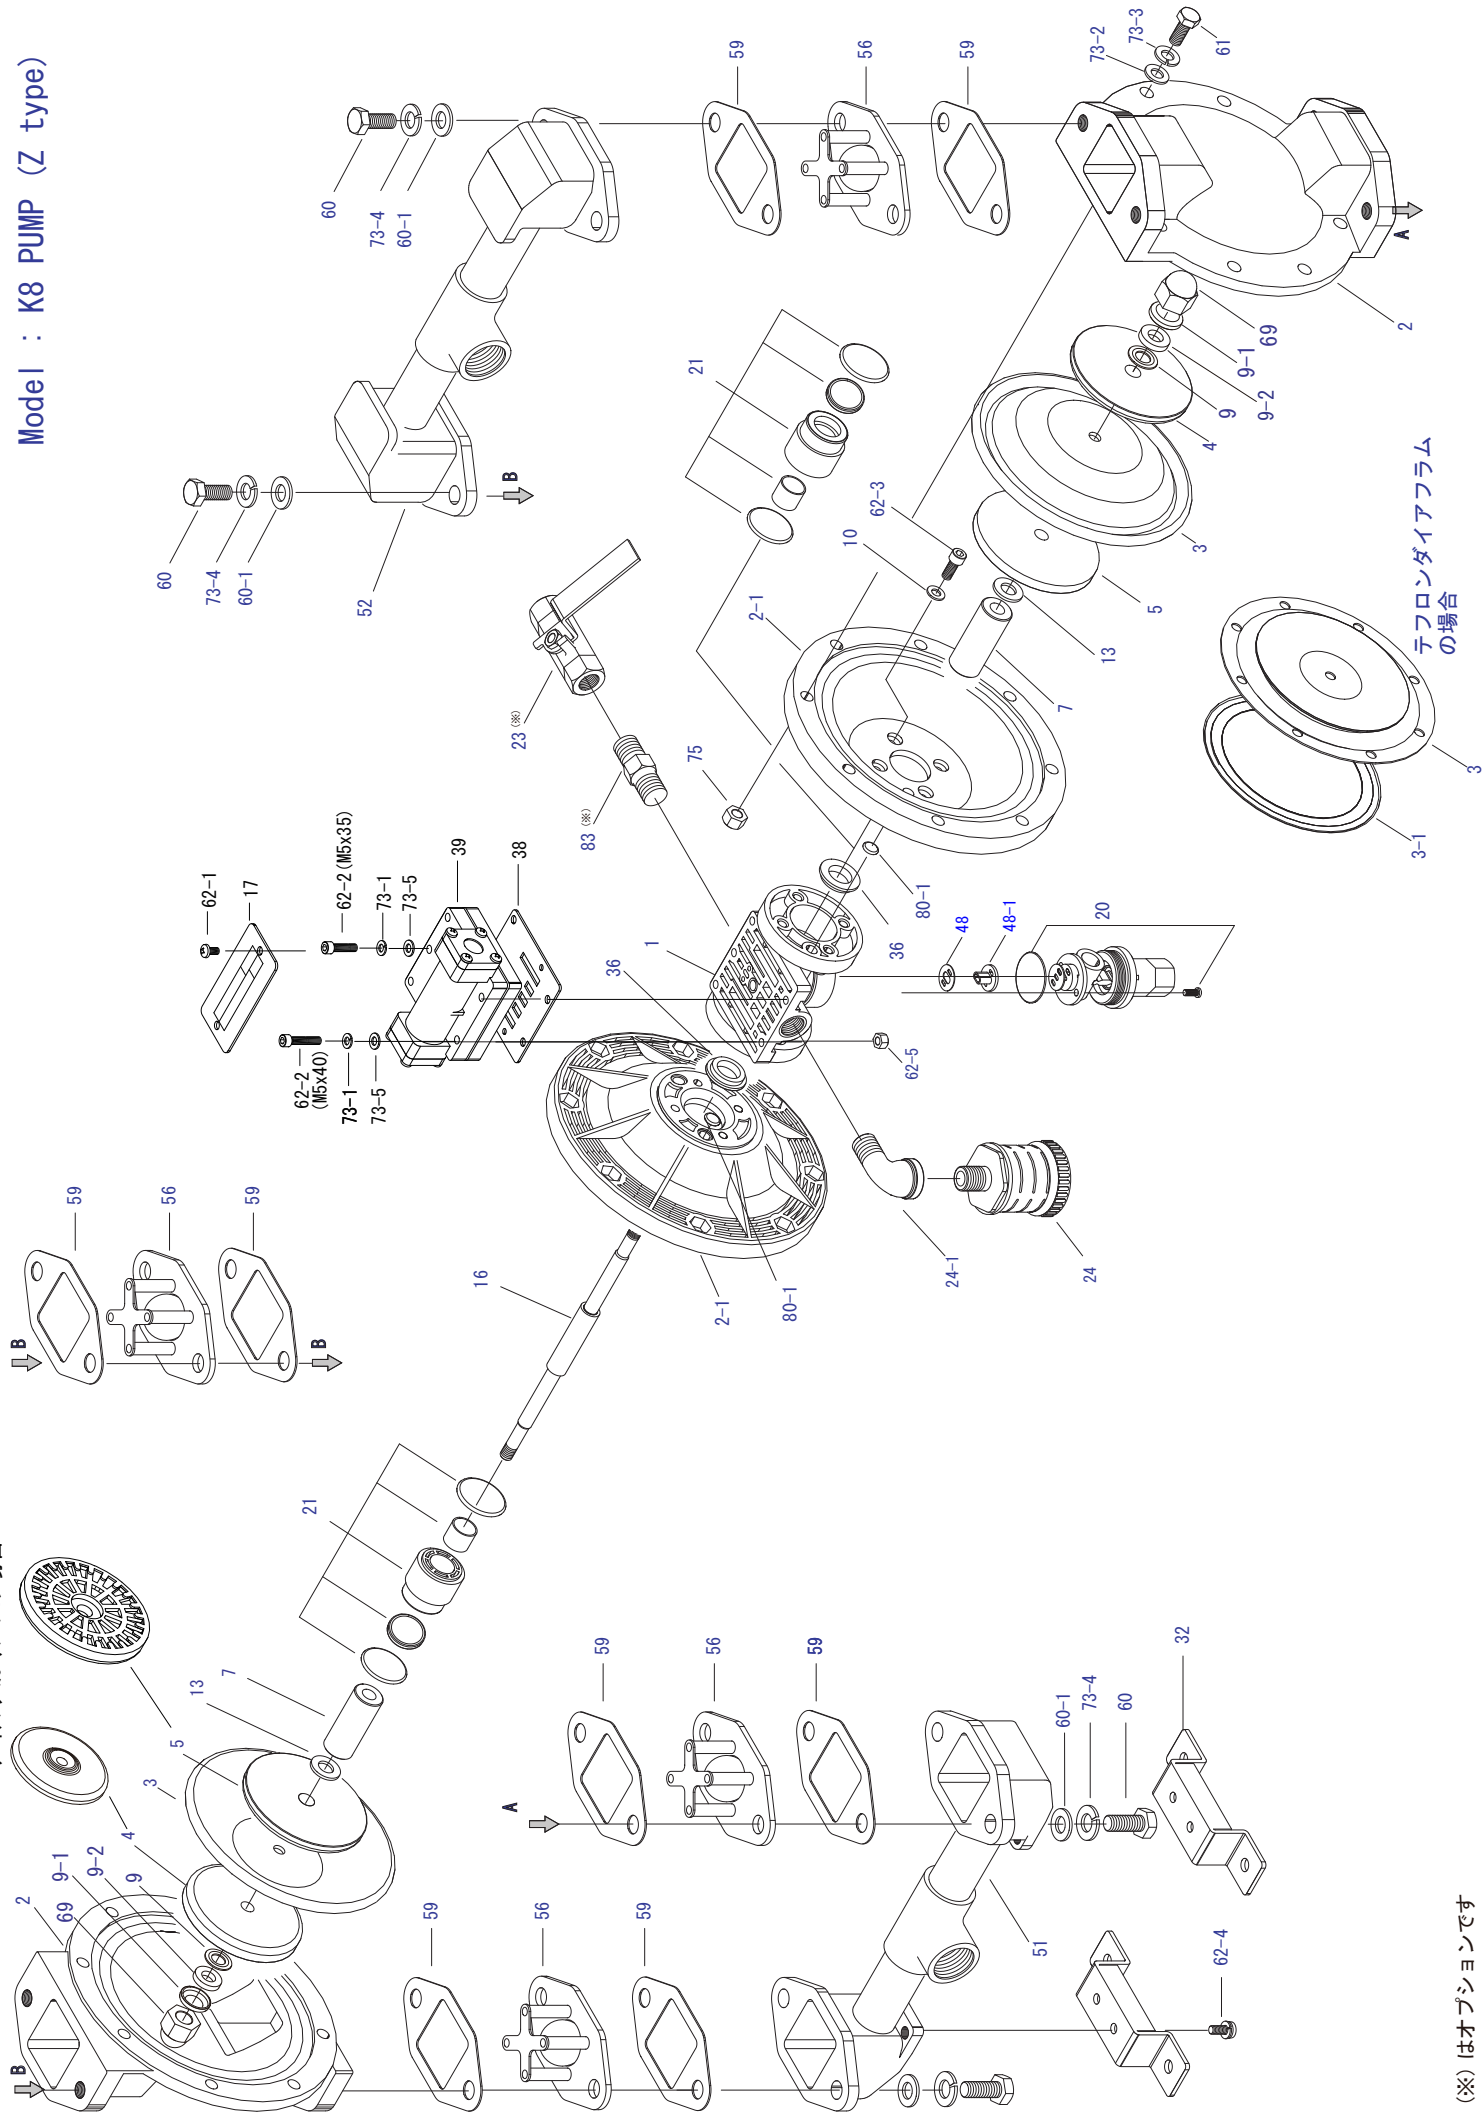

Model : K8 PUMP (Z type)

※ 1777がテフロンの場合

(※) はオプションです