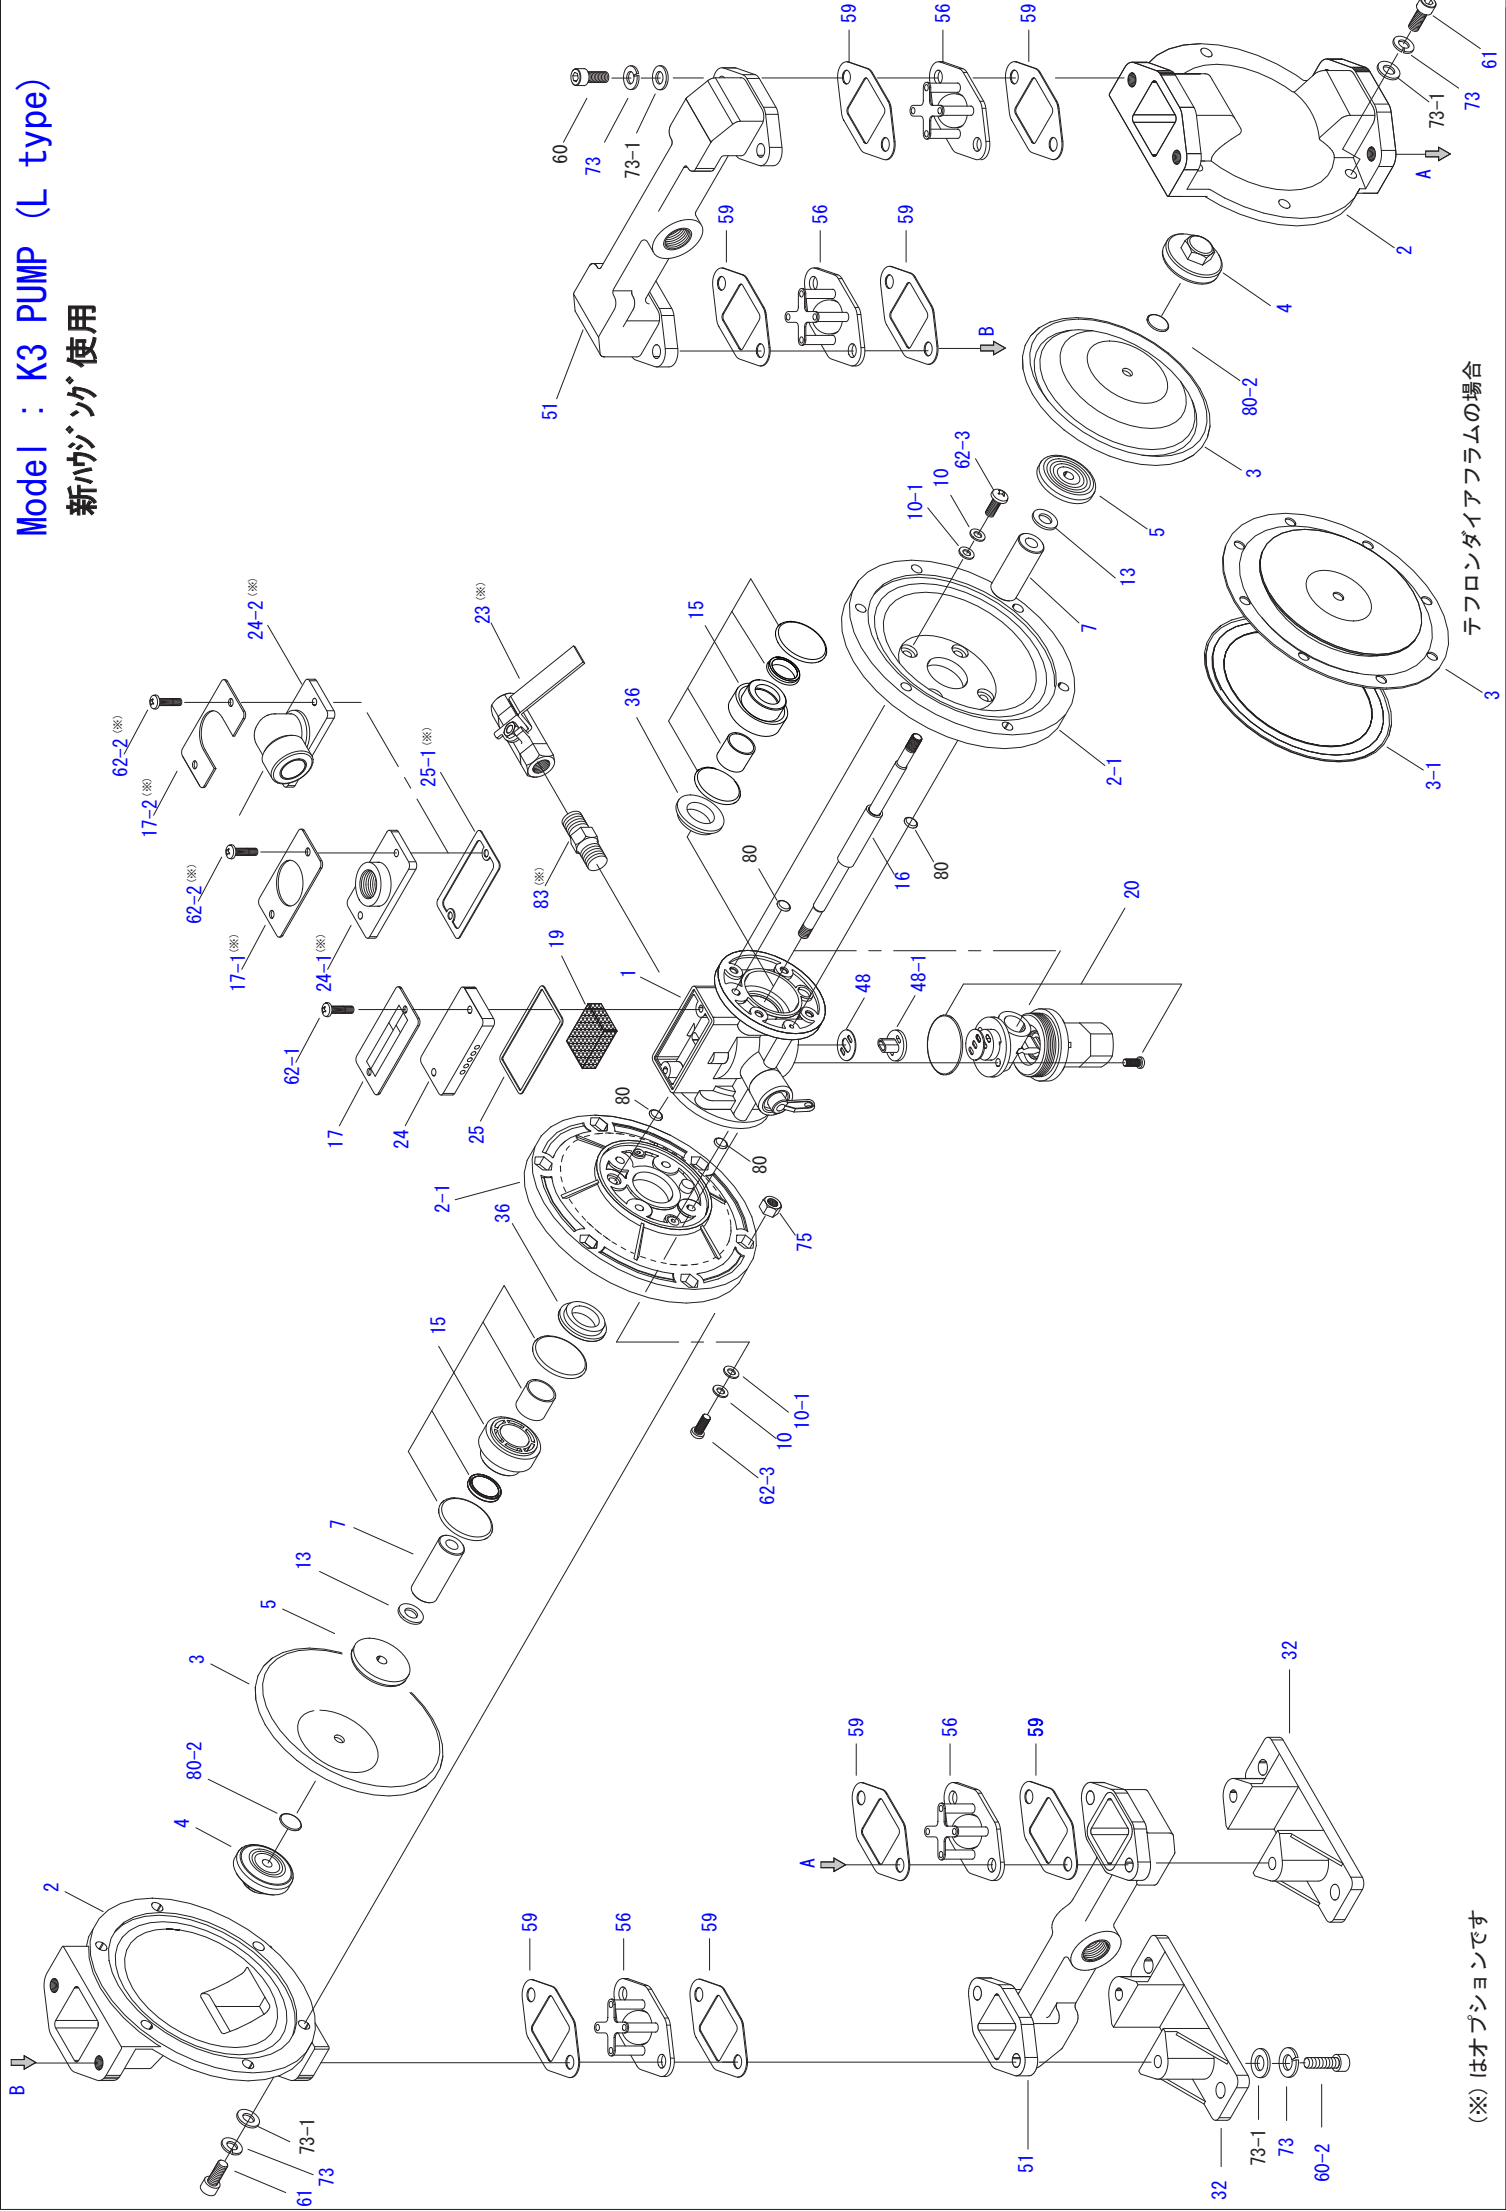

Model : K3 PUMP (L type)

新バージョンが使用

(※) はオプションです

テフロンダイアフラムの場合