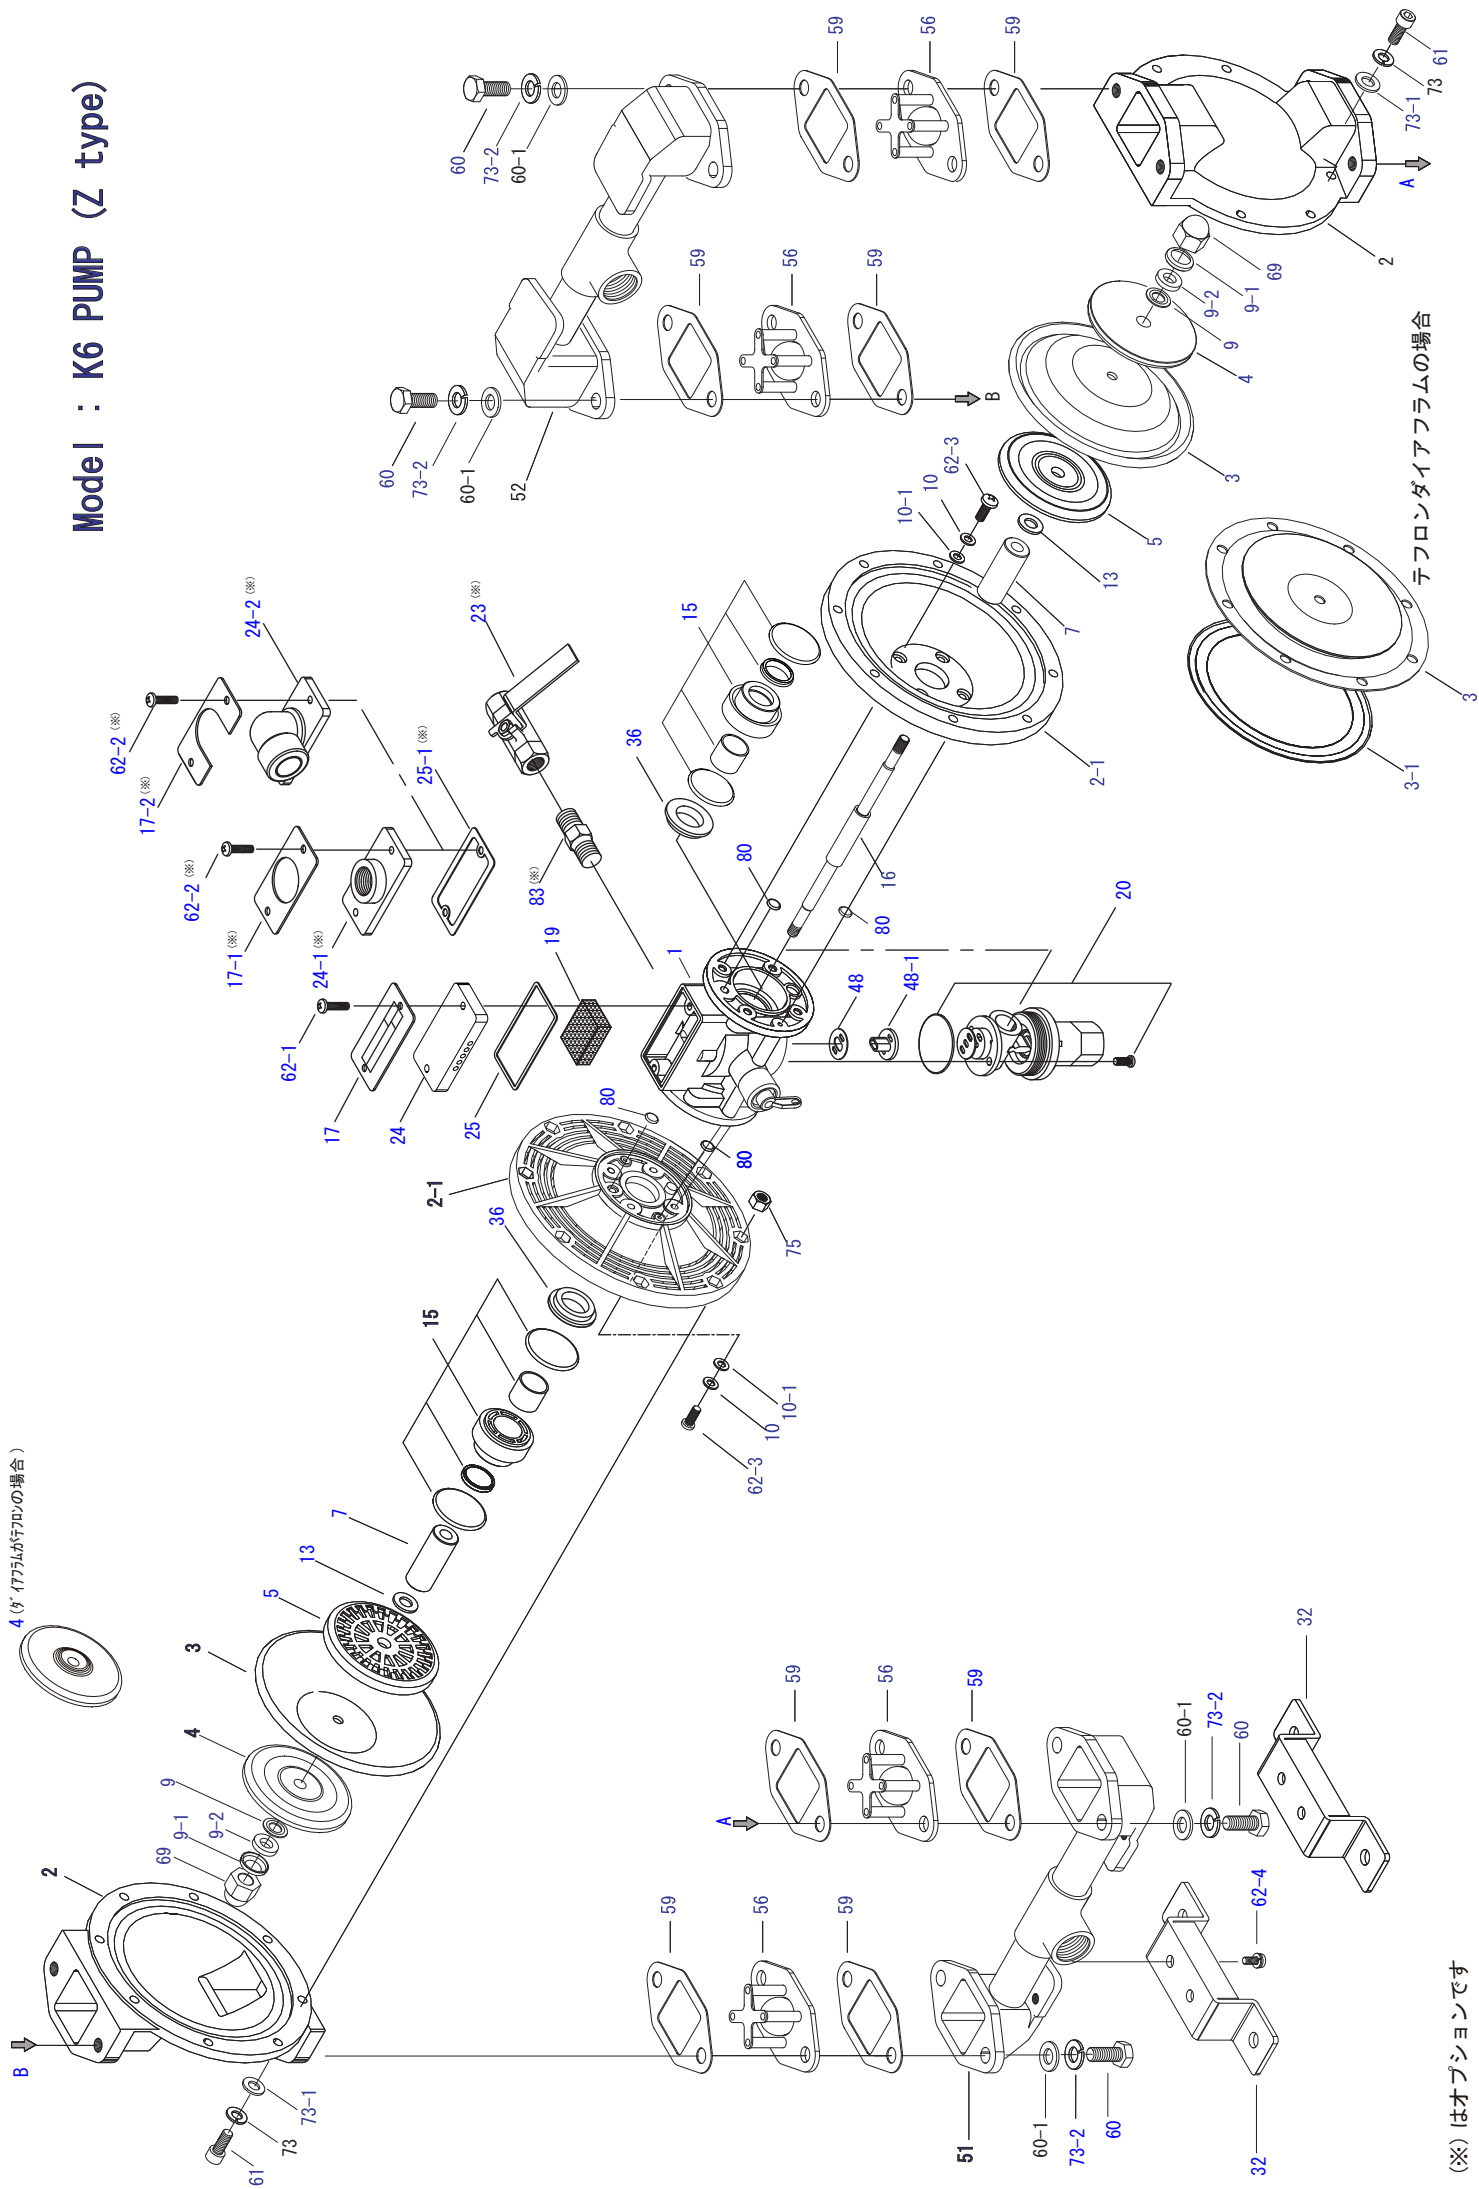

Model : K6 PUMP (Z type)

4 (※) 47フレームがアルミの場合

テフロンダイアフラムの場合

(※) はオプションです