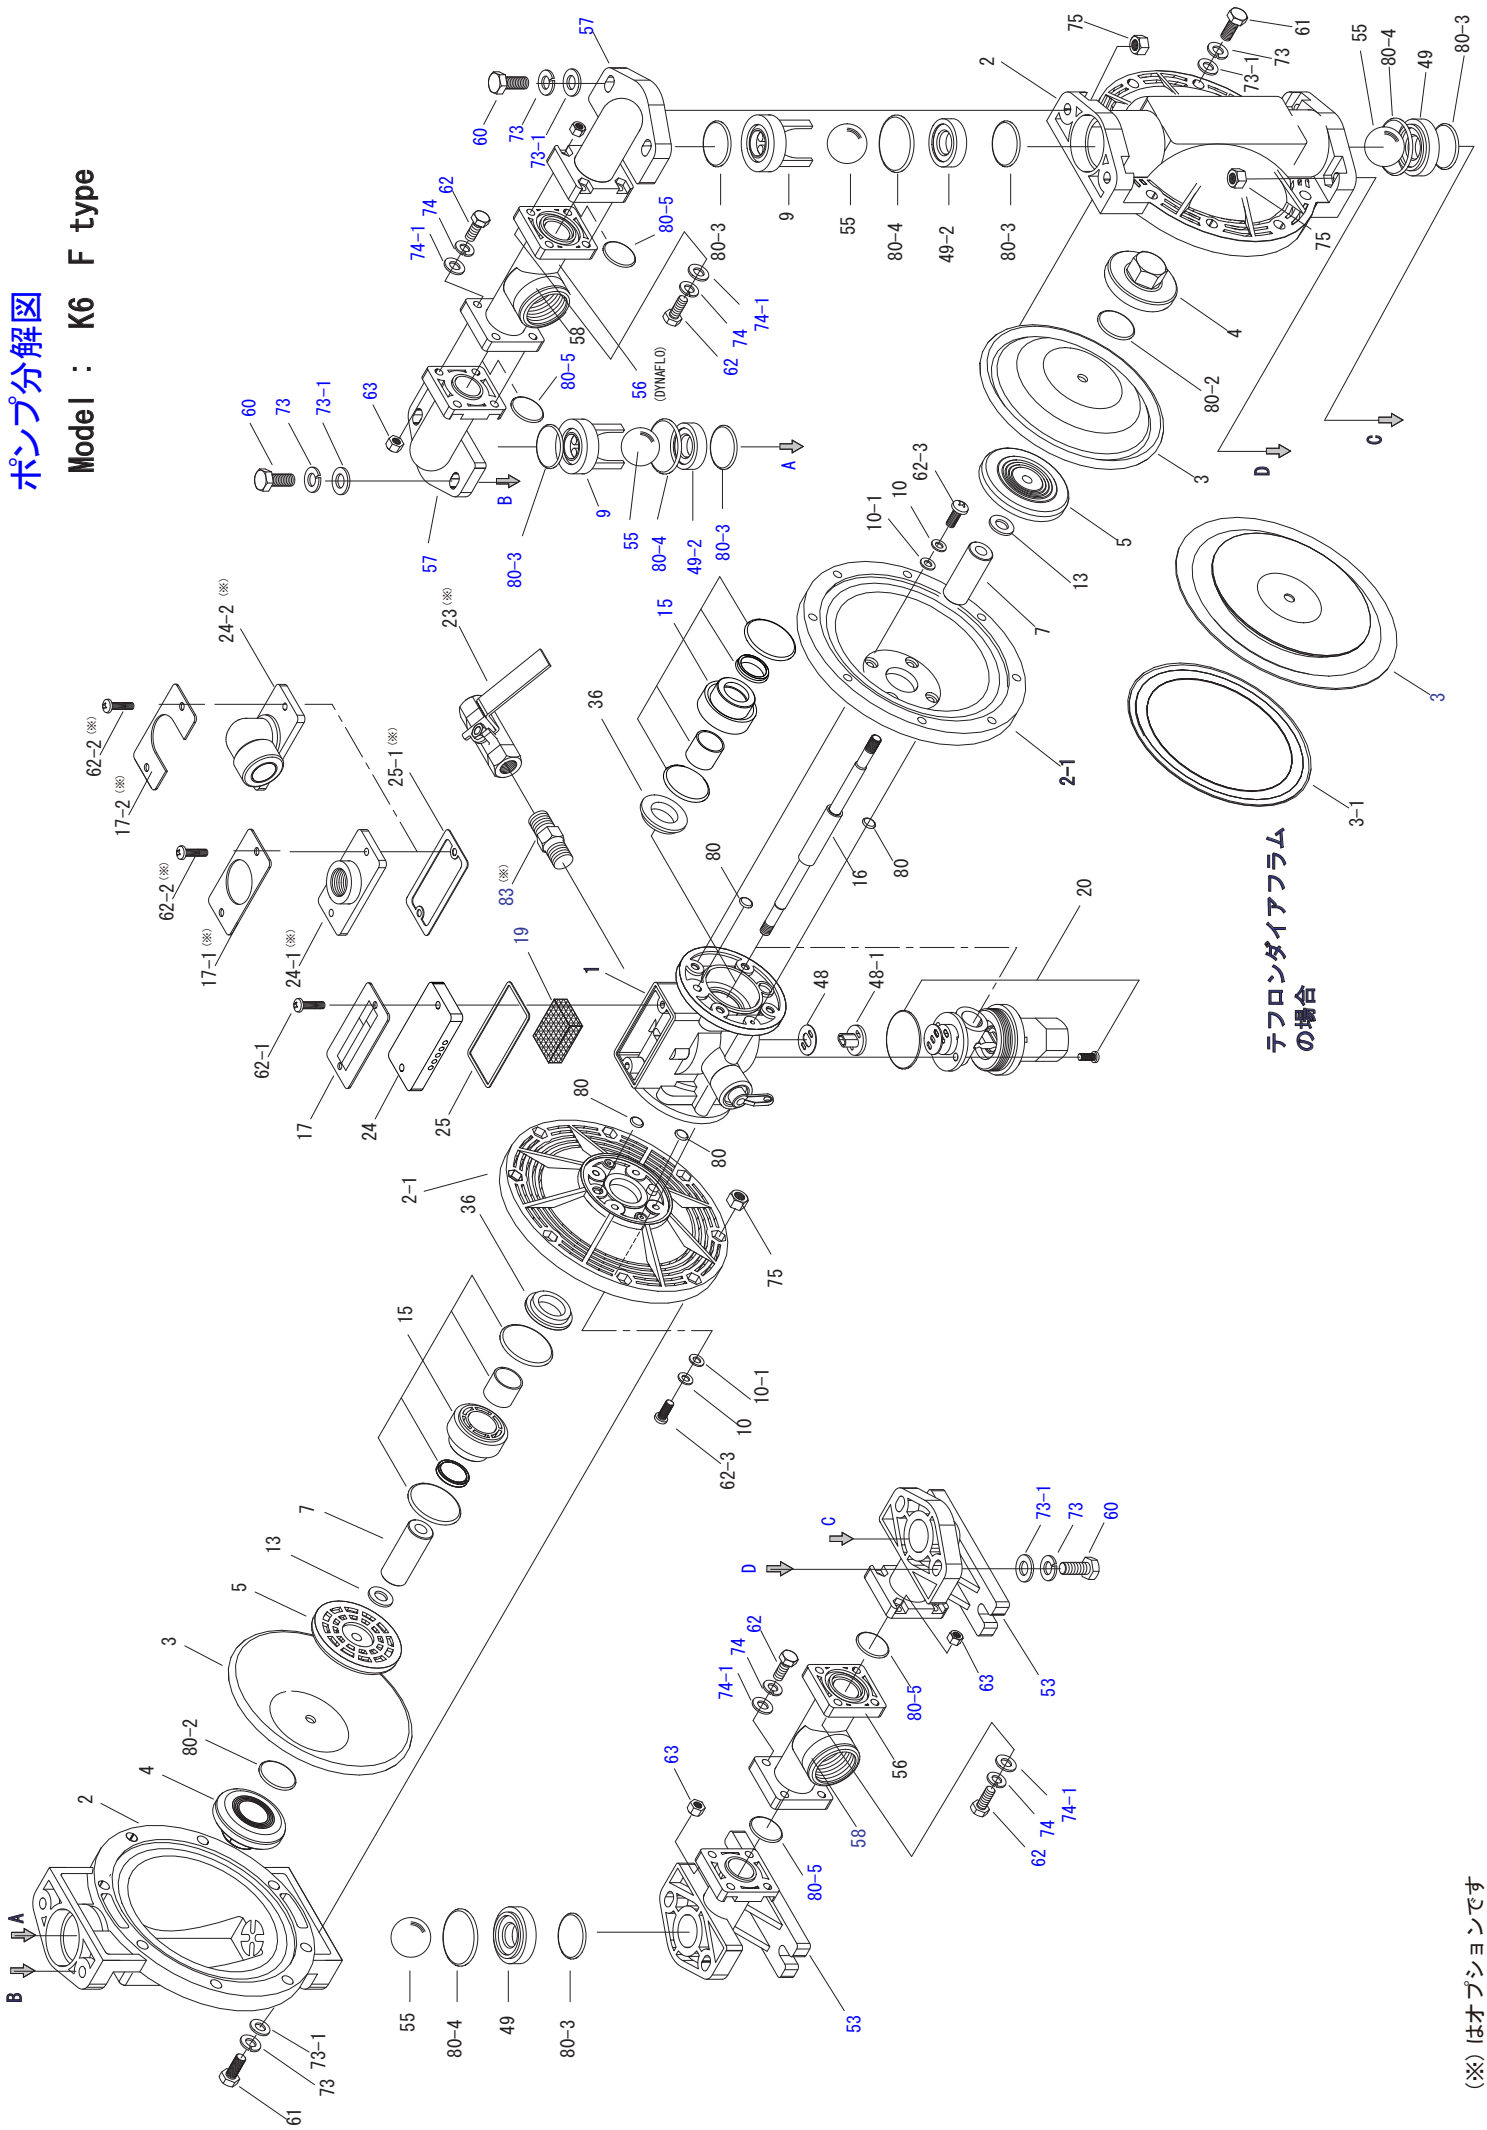

ポンプ分解図

Model : K6 F type

テフロンダイアフラム
の場合

(※) はオプションです