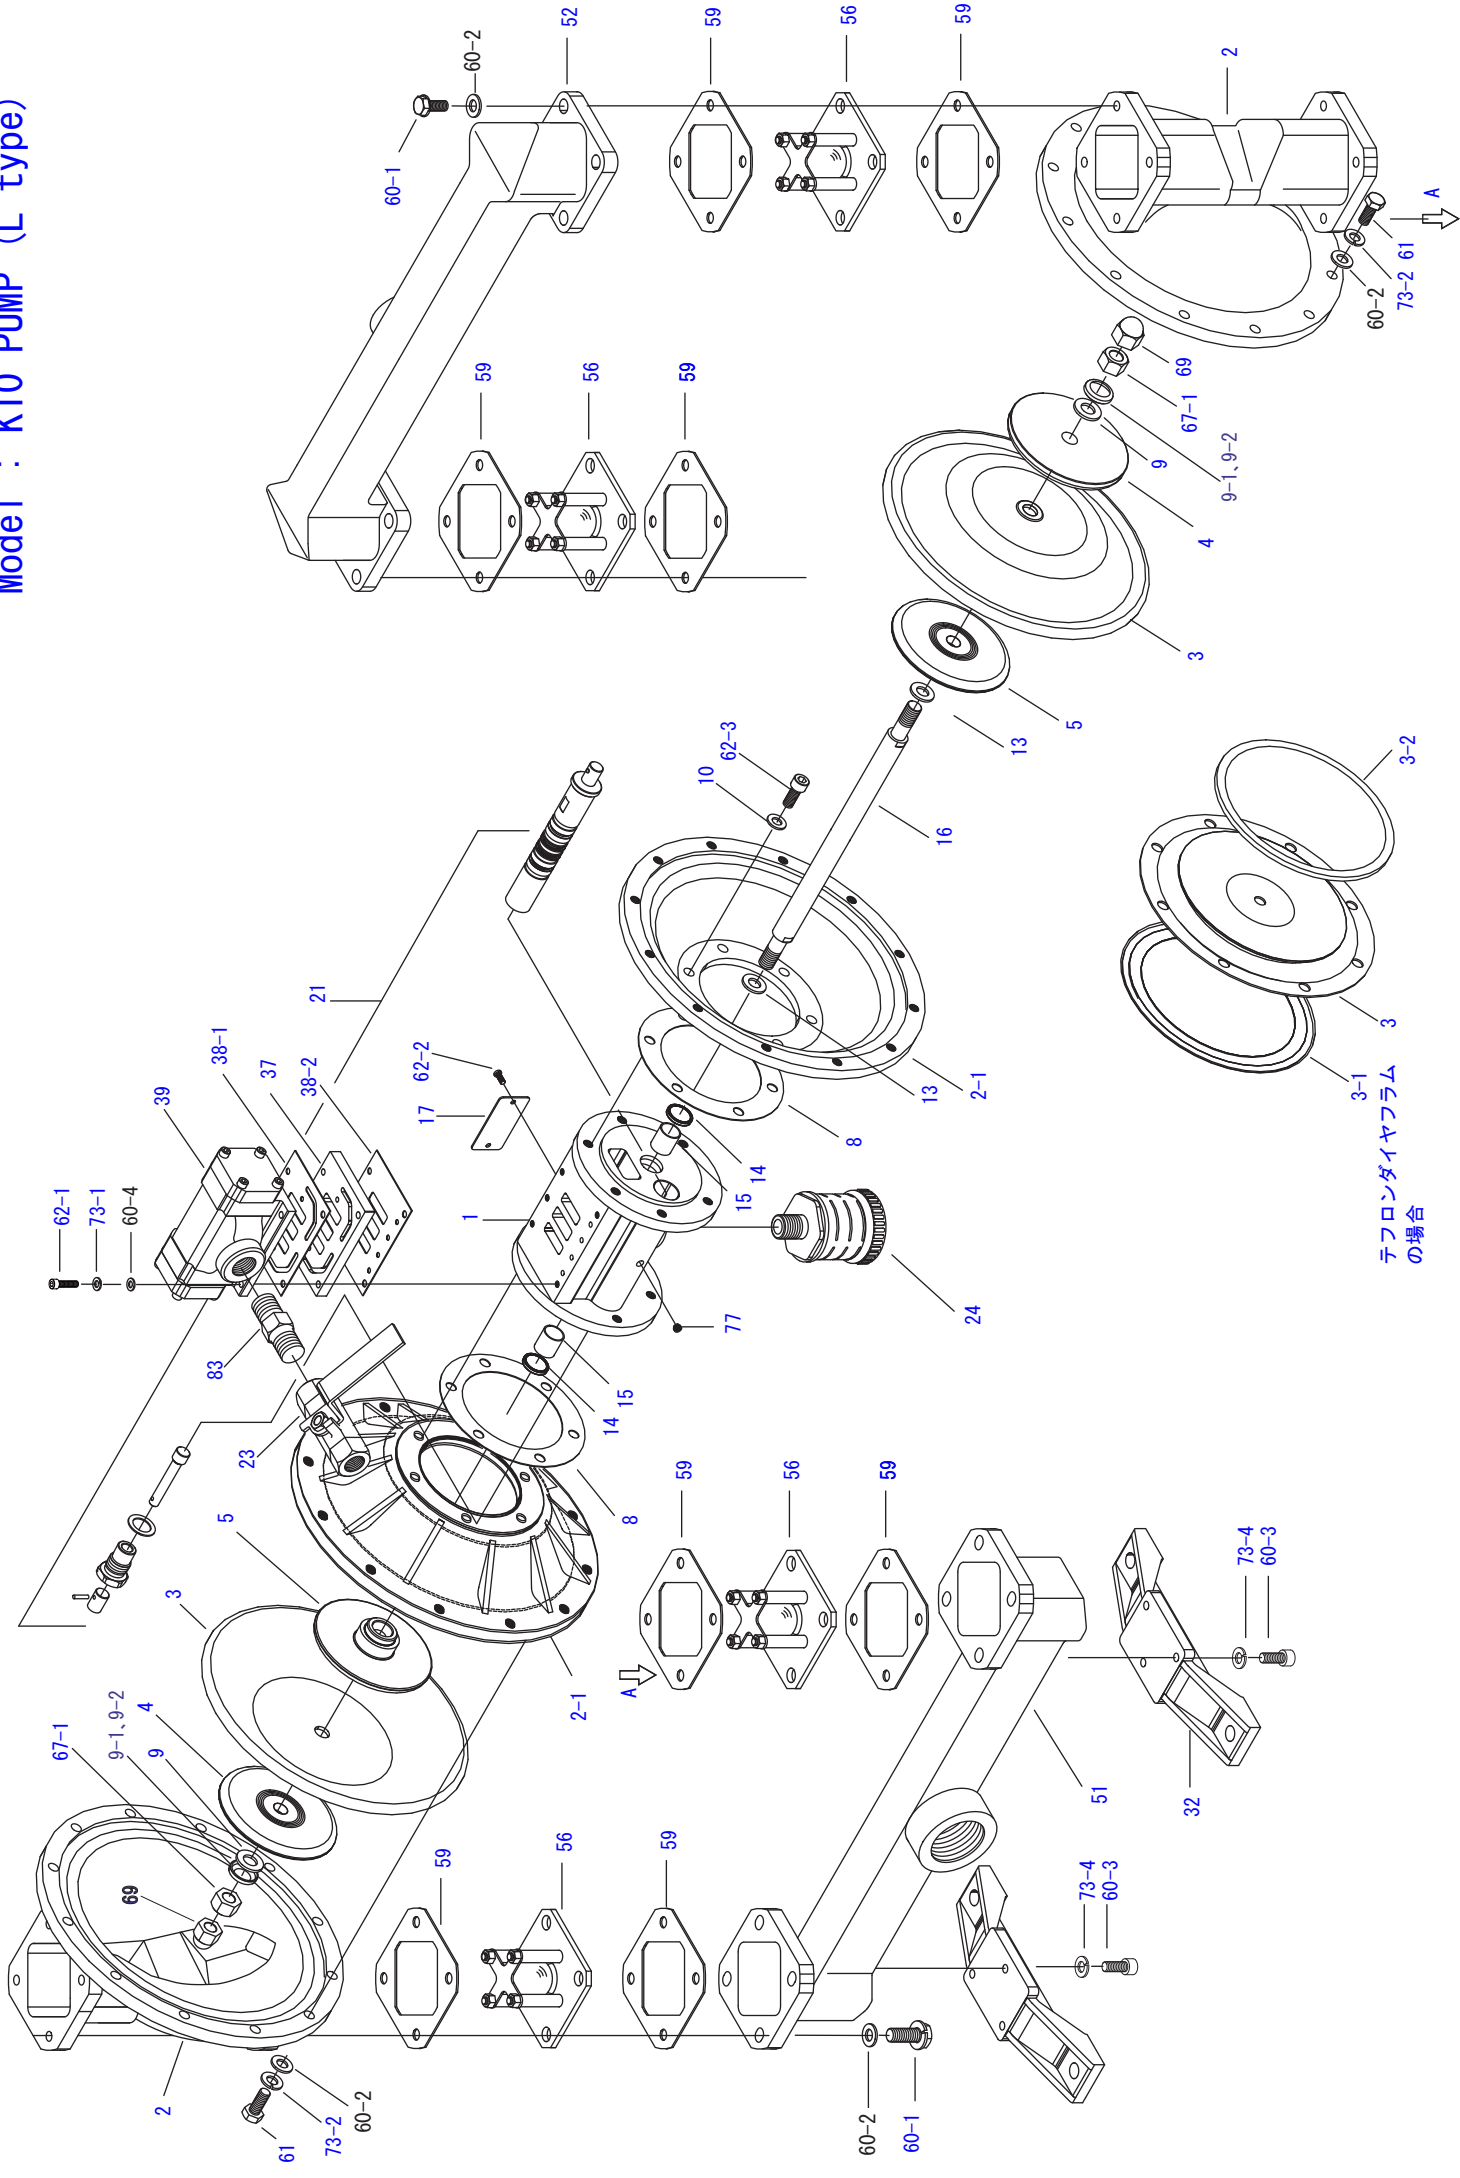

Model : K10 PUMP (L type)

テフロンダイヤフラム  
の場合