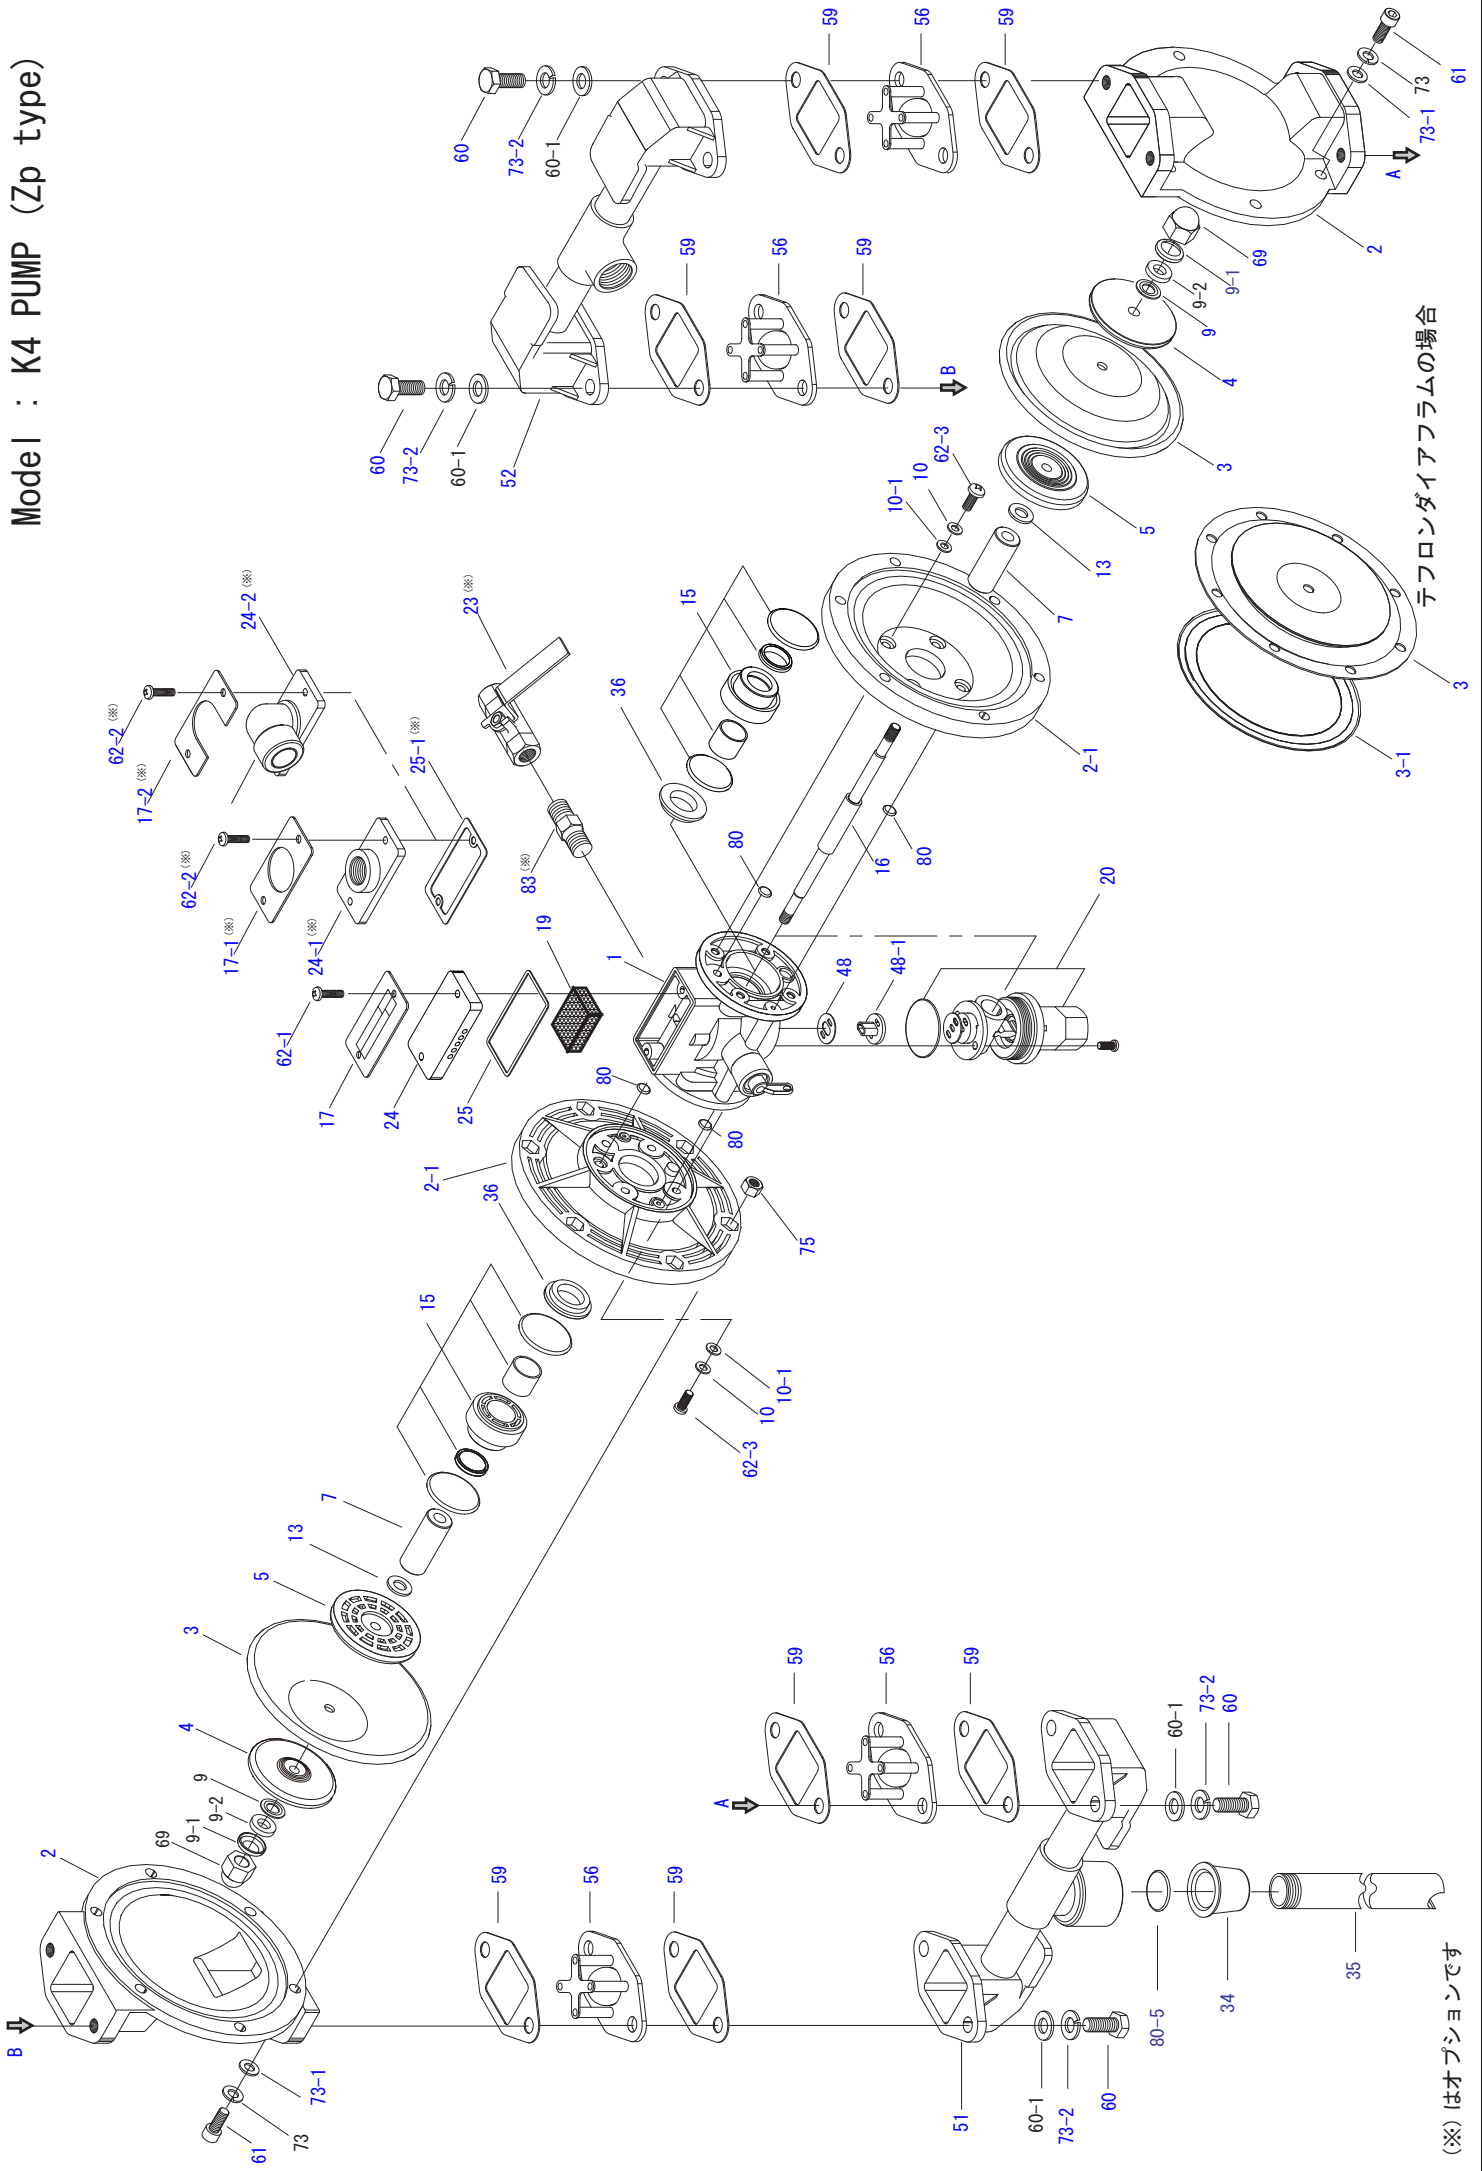

Model : K4 PUMP (Zp type)

テフロンダイアフラムの場合

(※) はオプションです