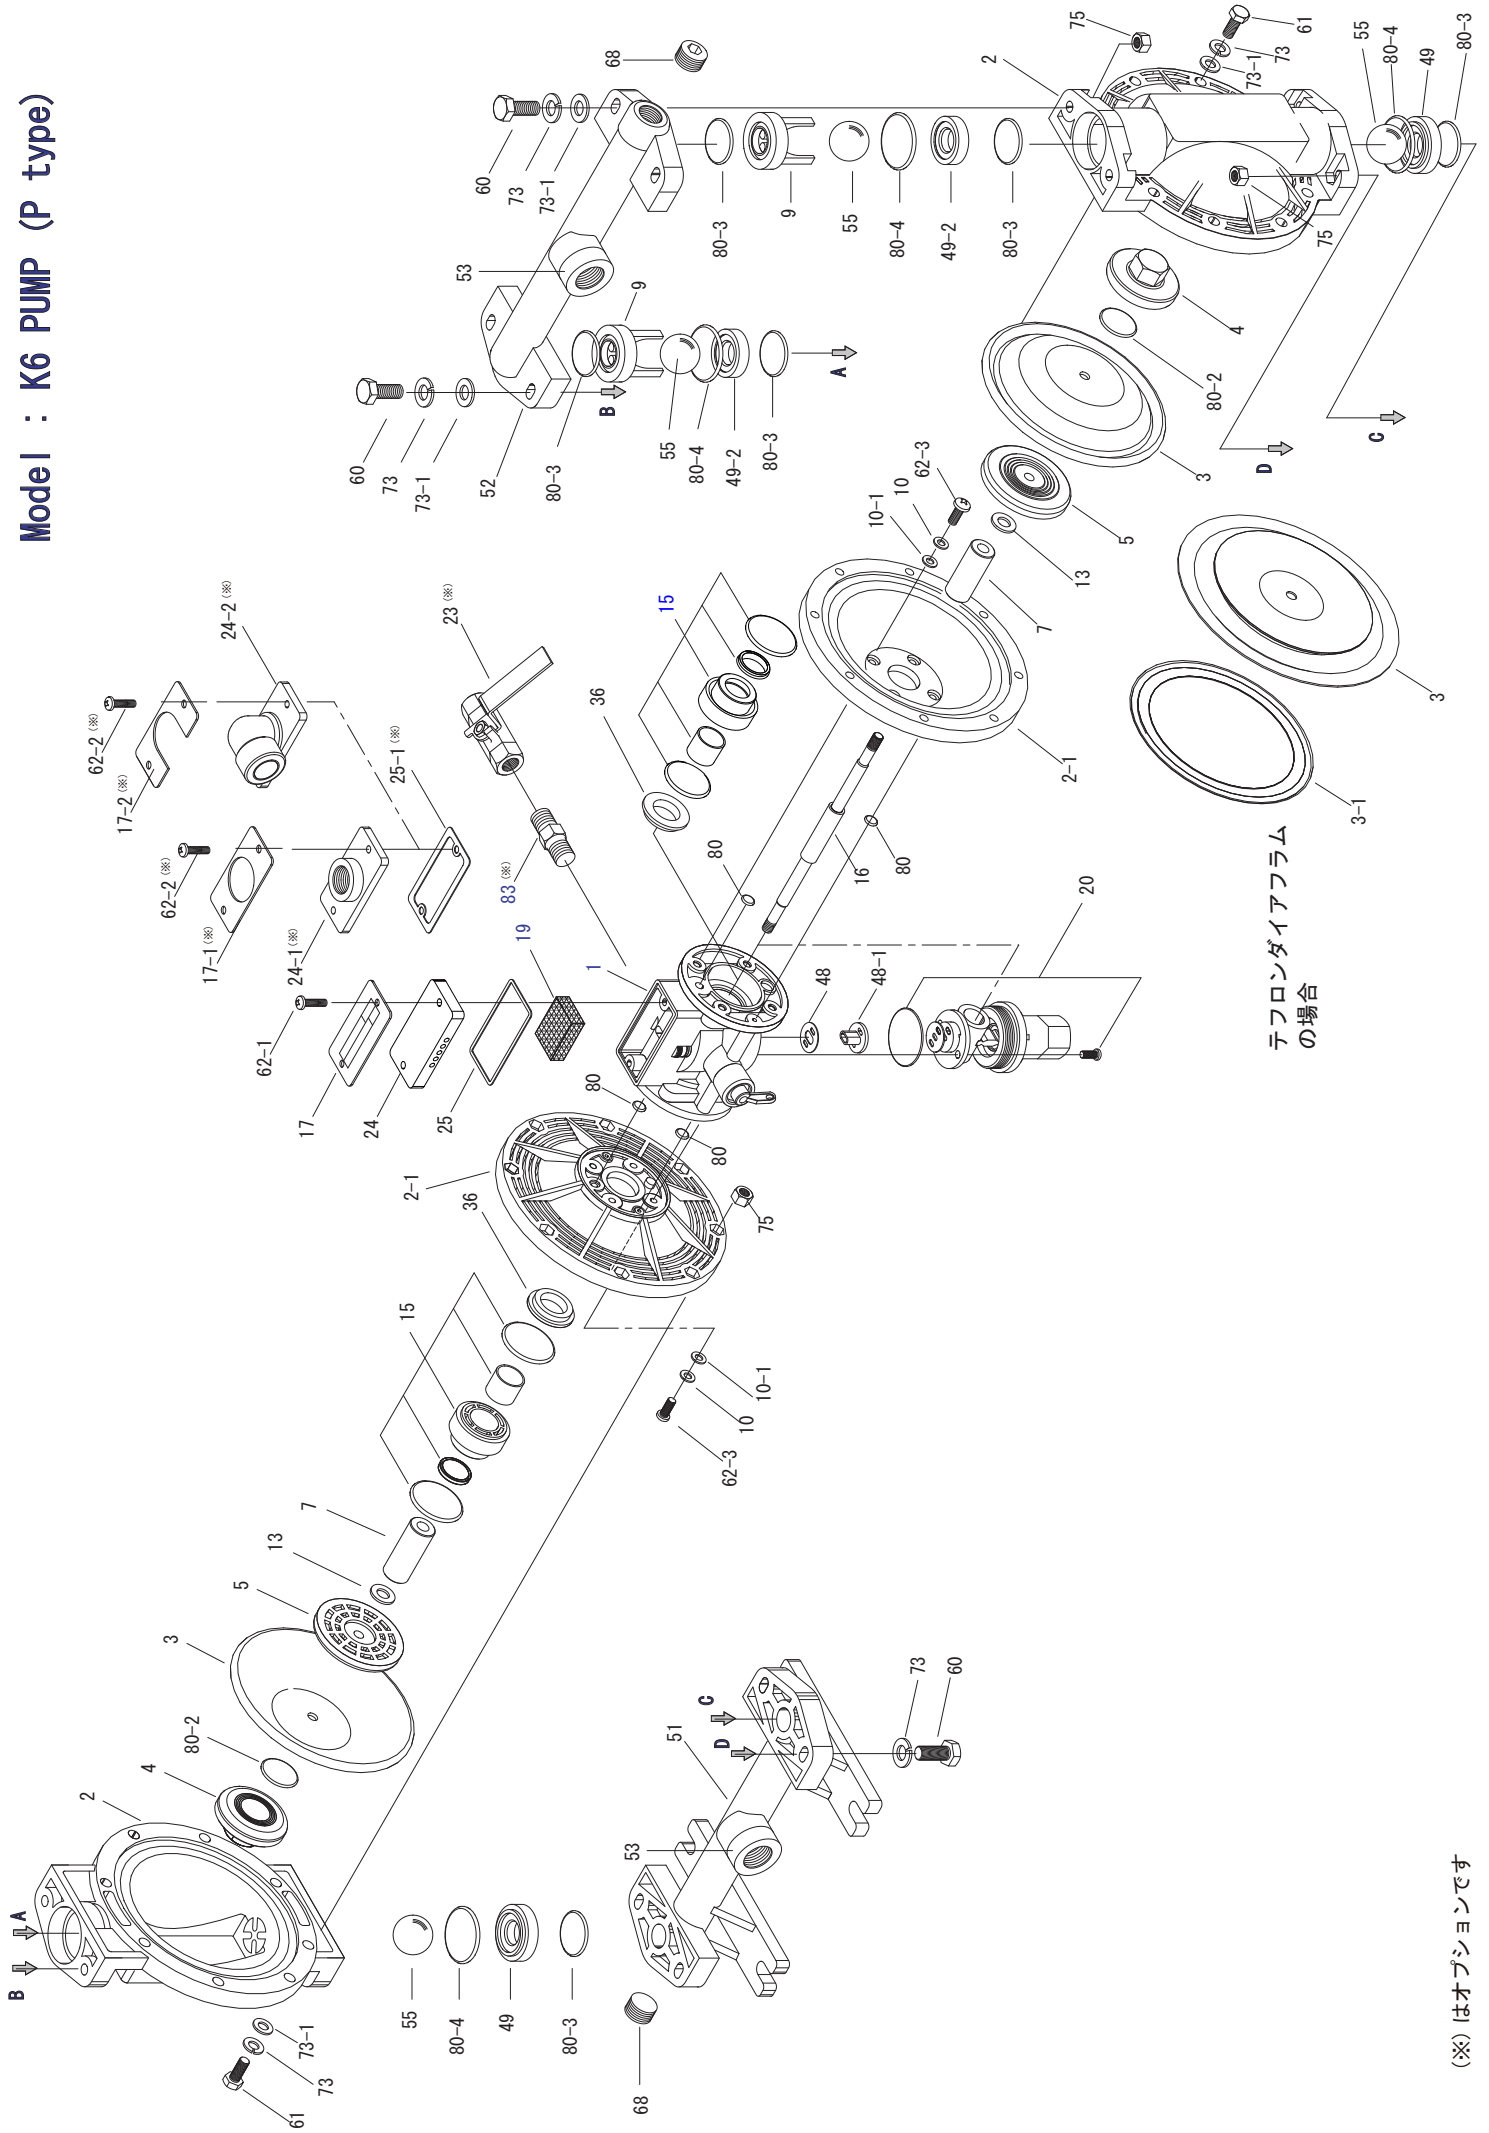

Model : K6 PUMP (P type)

テフロンダイアフラム
の場合

(※) はオプションです