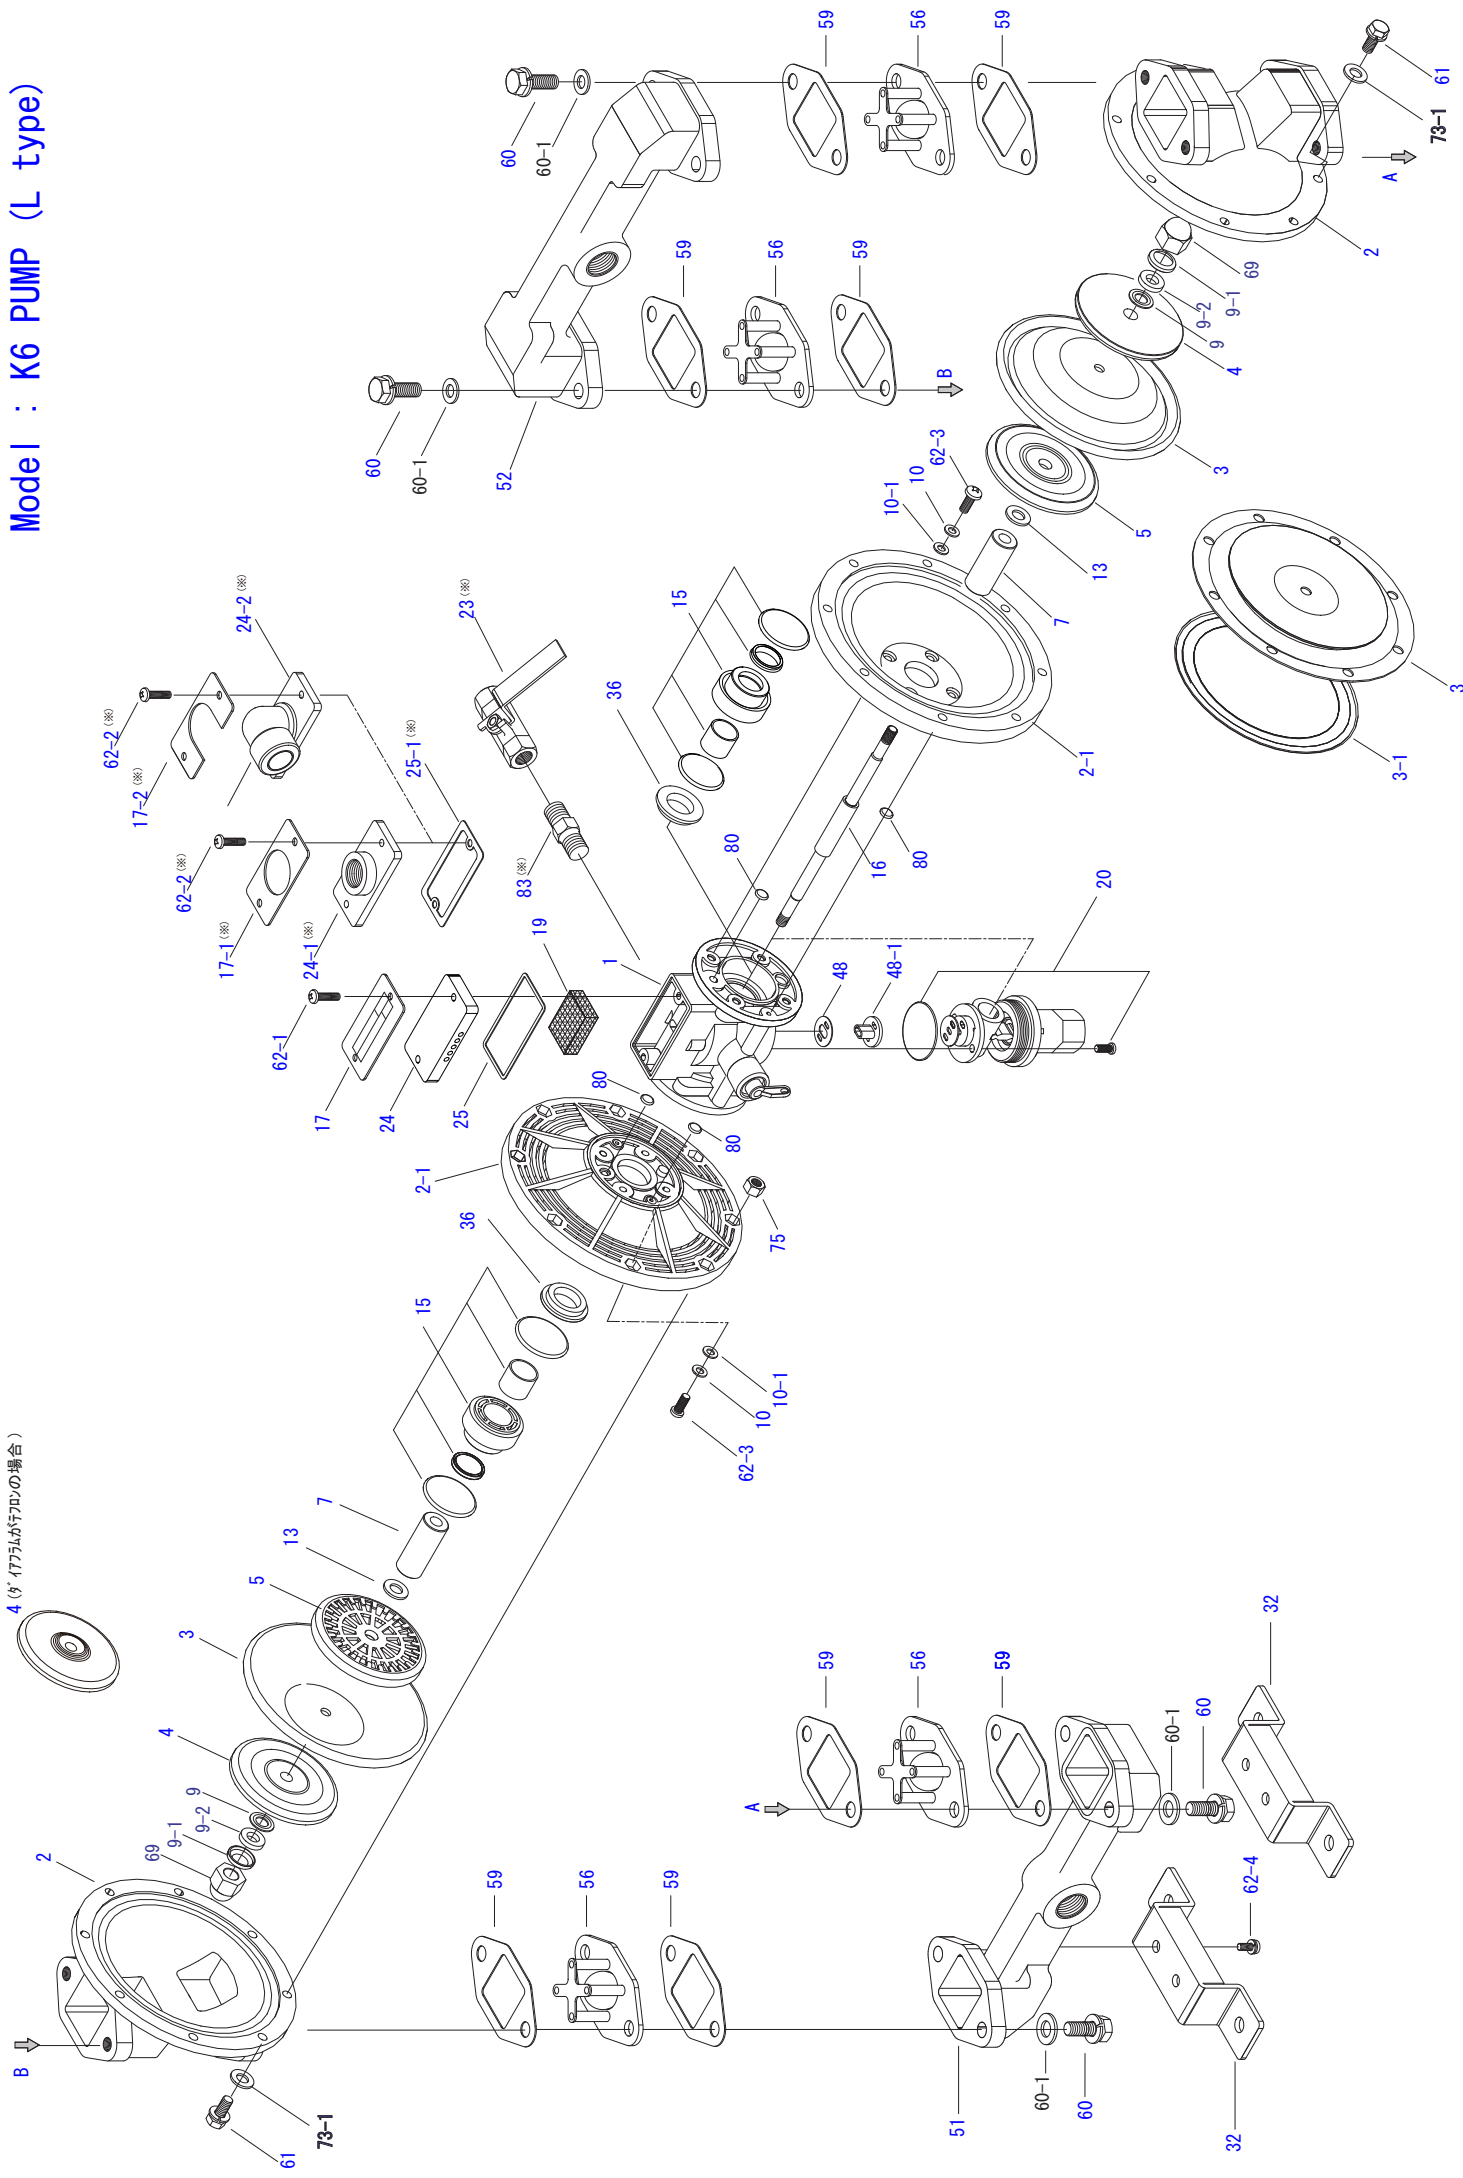

Model : K6 PUMP (L type)

4 (※ 4775Lが行灯の場合)

テフロンダイヤフラムの場合

(※) はオプションです