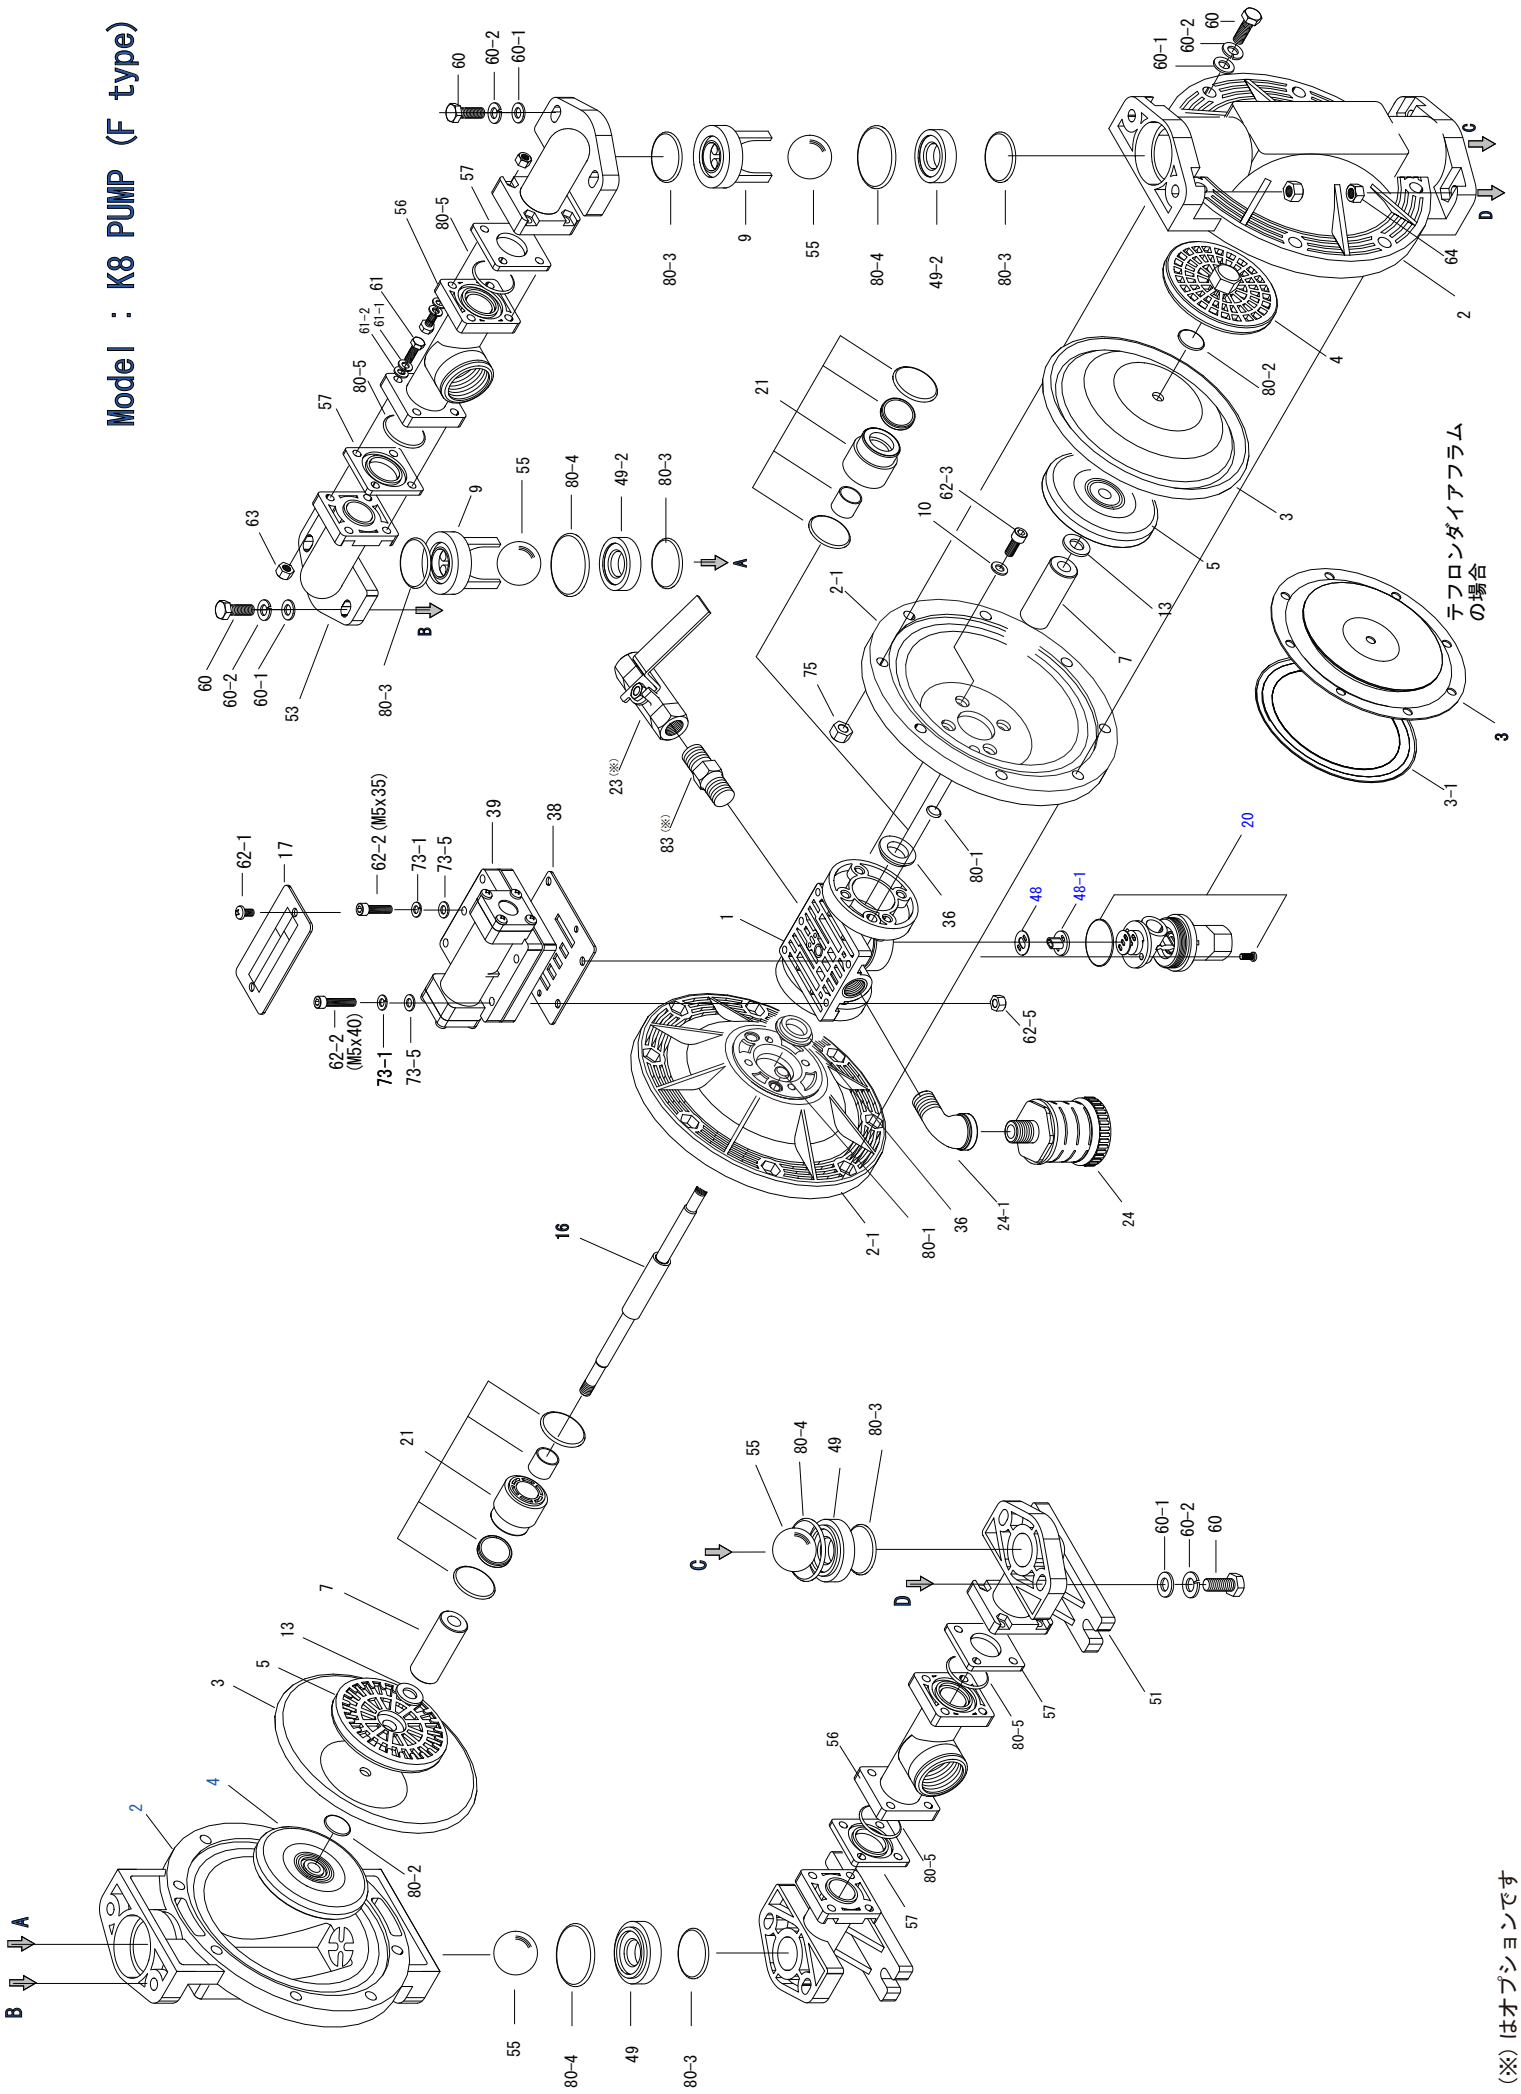

Model : K8 PUMP (F type)

(※)はオプションです