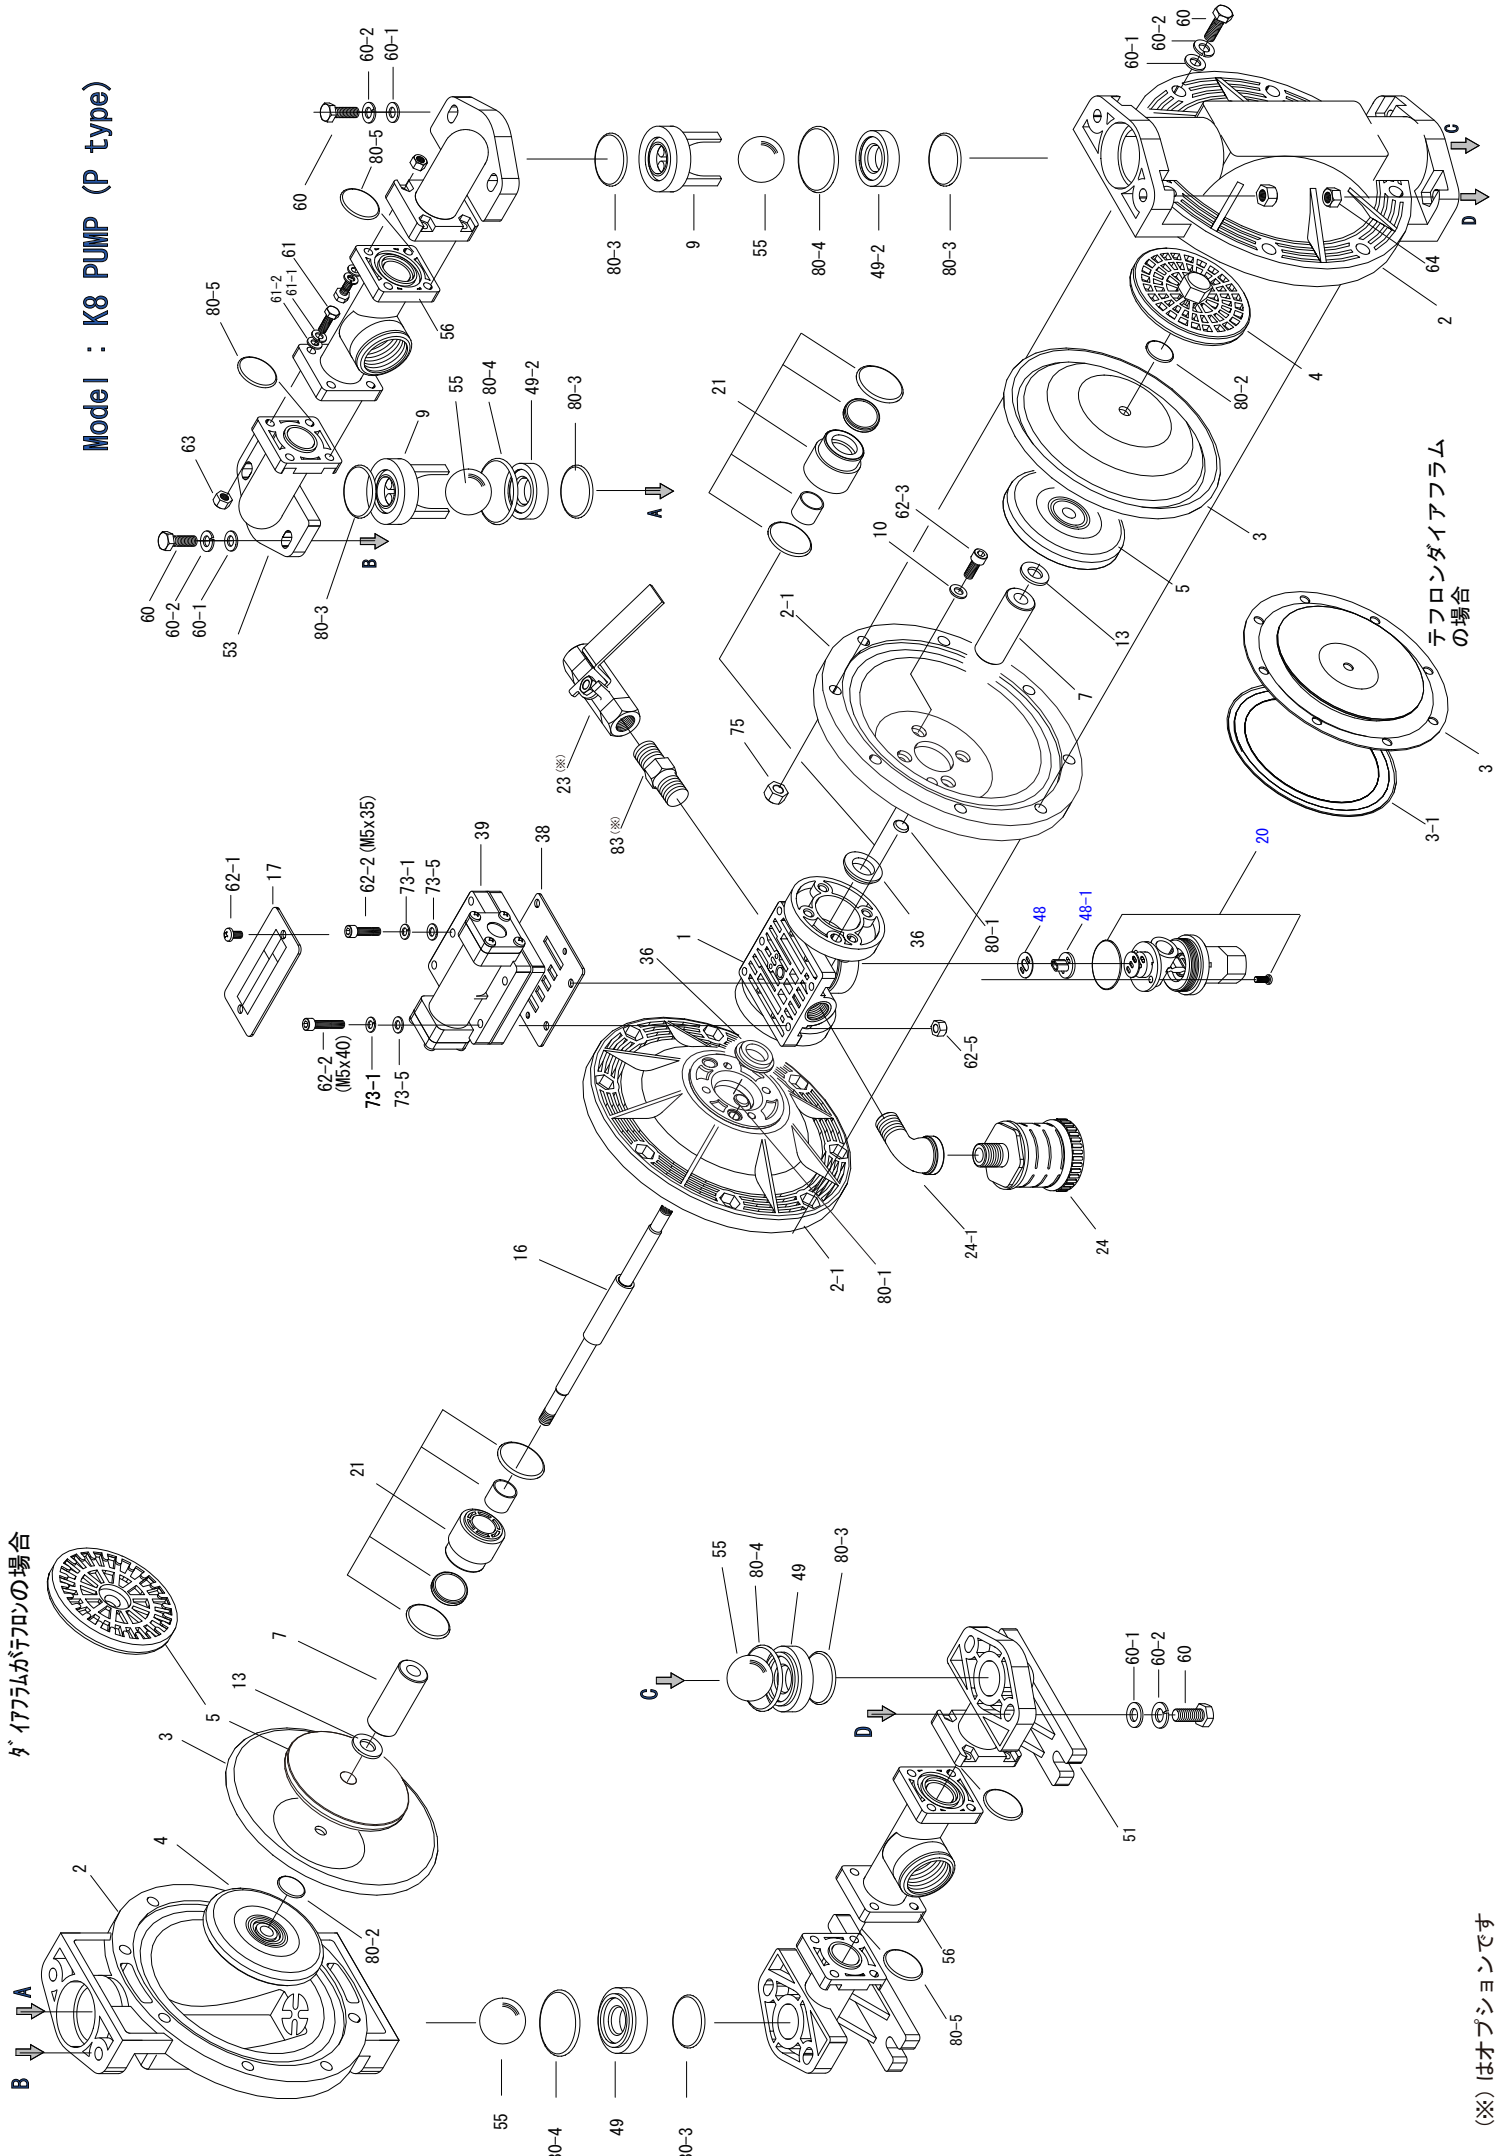

Model : K8 PUMP (P type)

ダイヤフラムがテフロンの場合

テフロンダイヤフラムの場合

(※) はオプションです