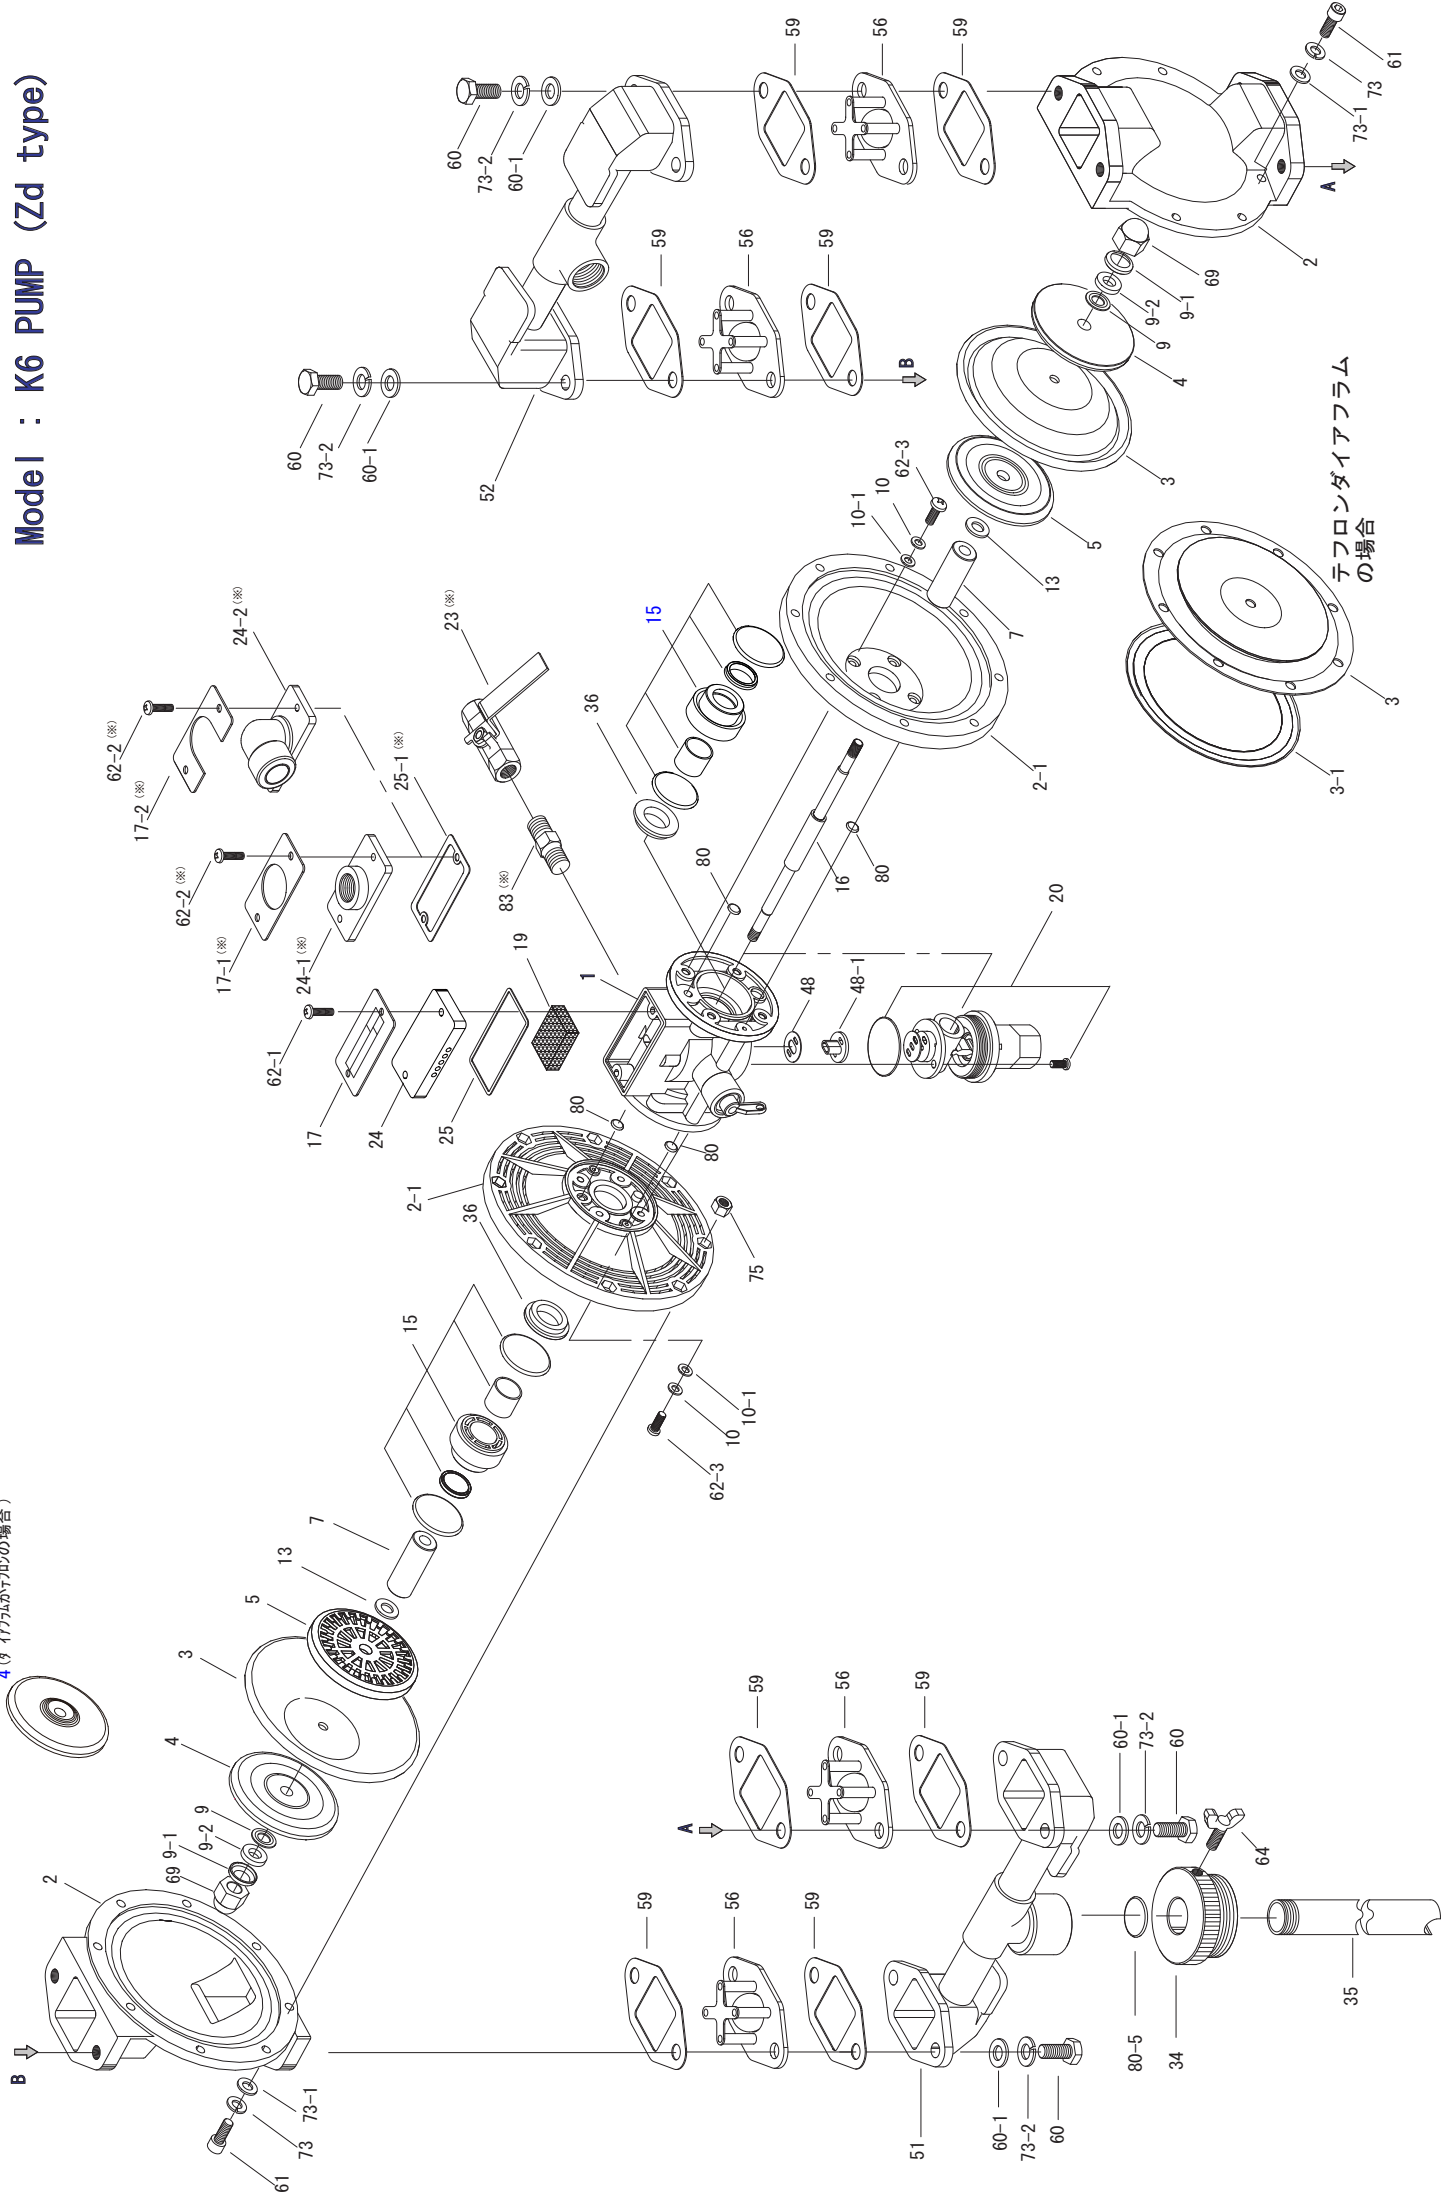

Model : K6 PUMP (Zd type)

4 (※ イワラムがワロンの場合)

テフロンダイアフラム
の場合

(※) はオプションです