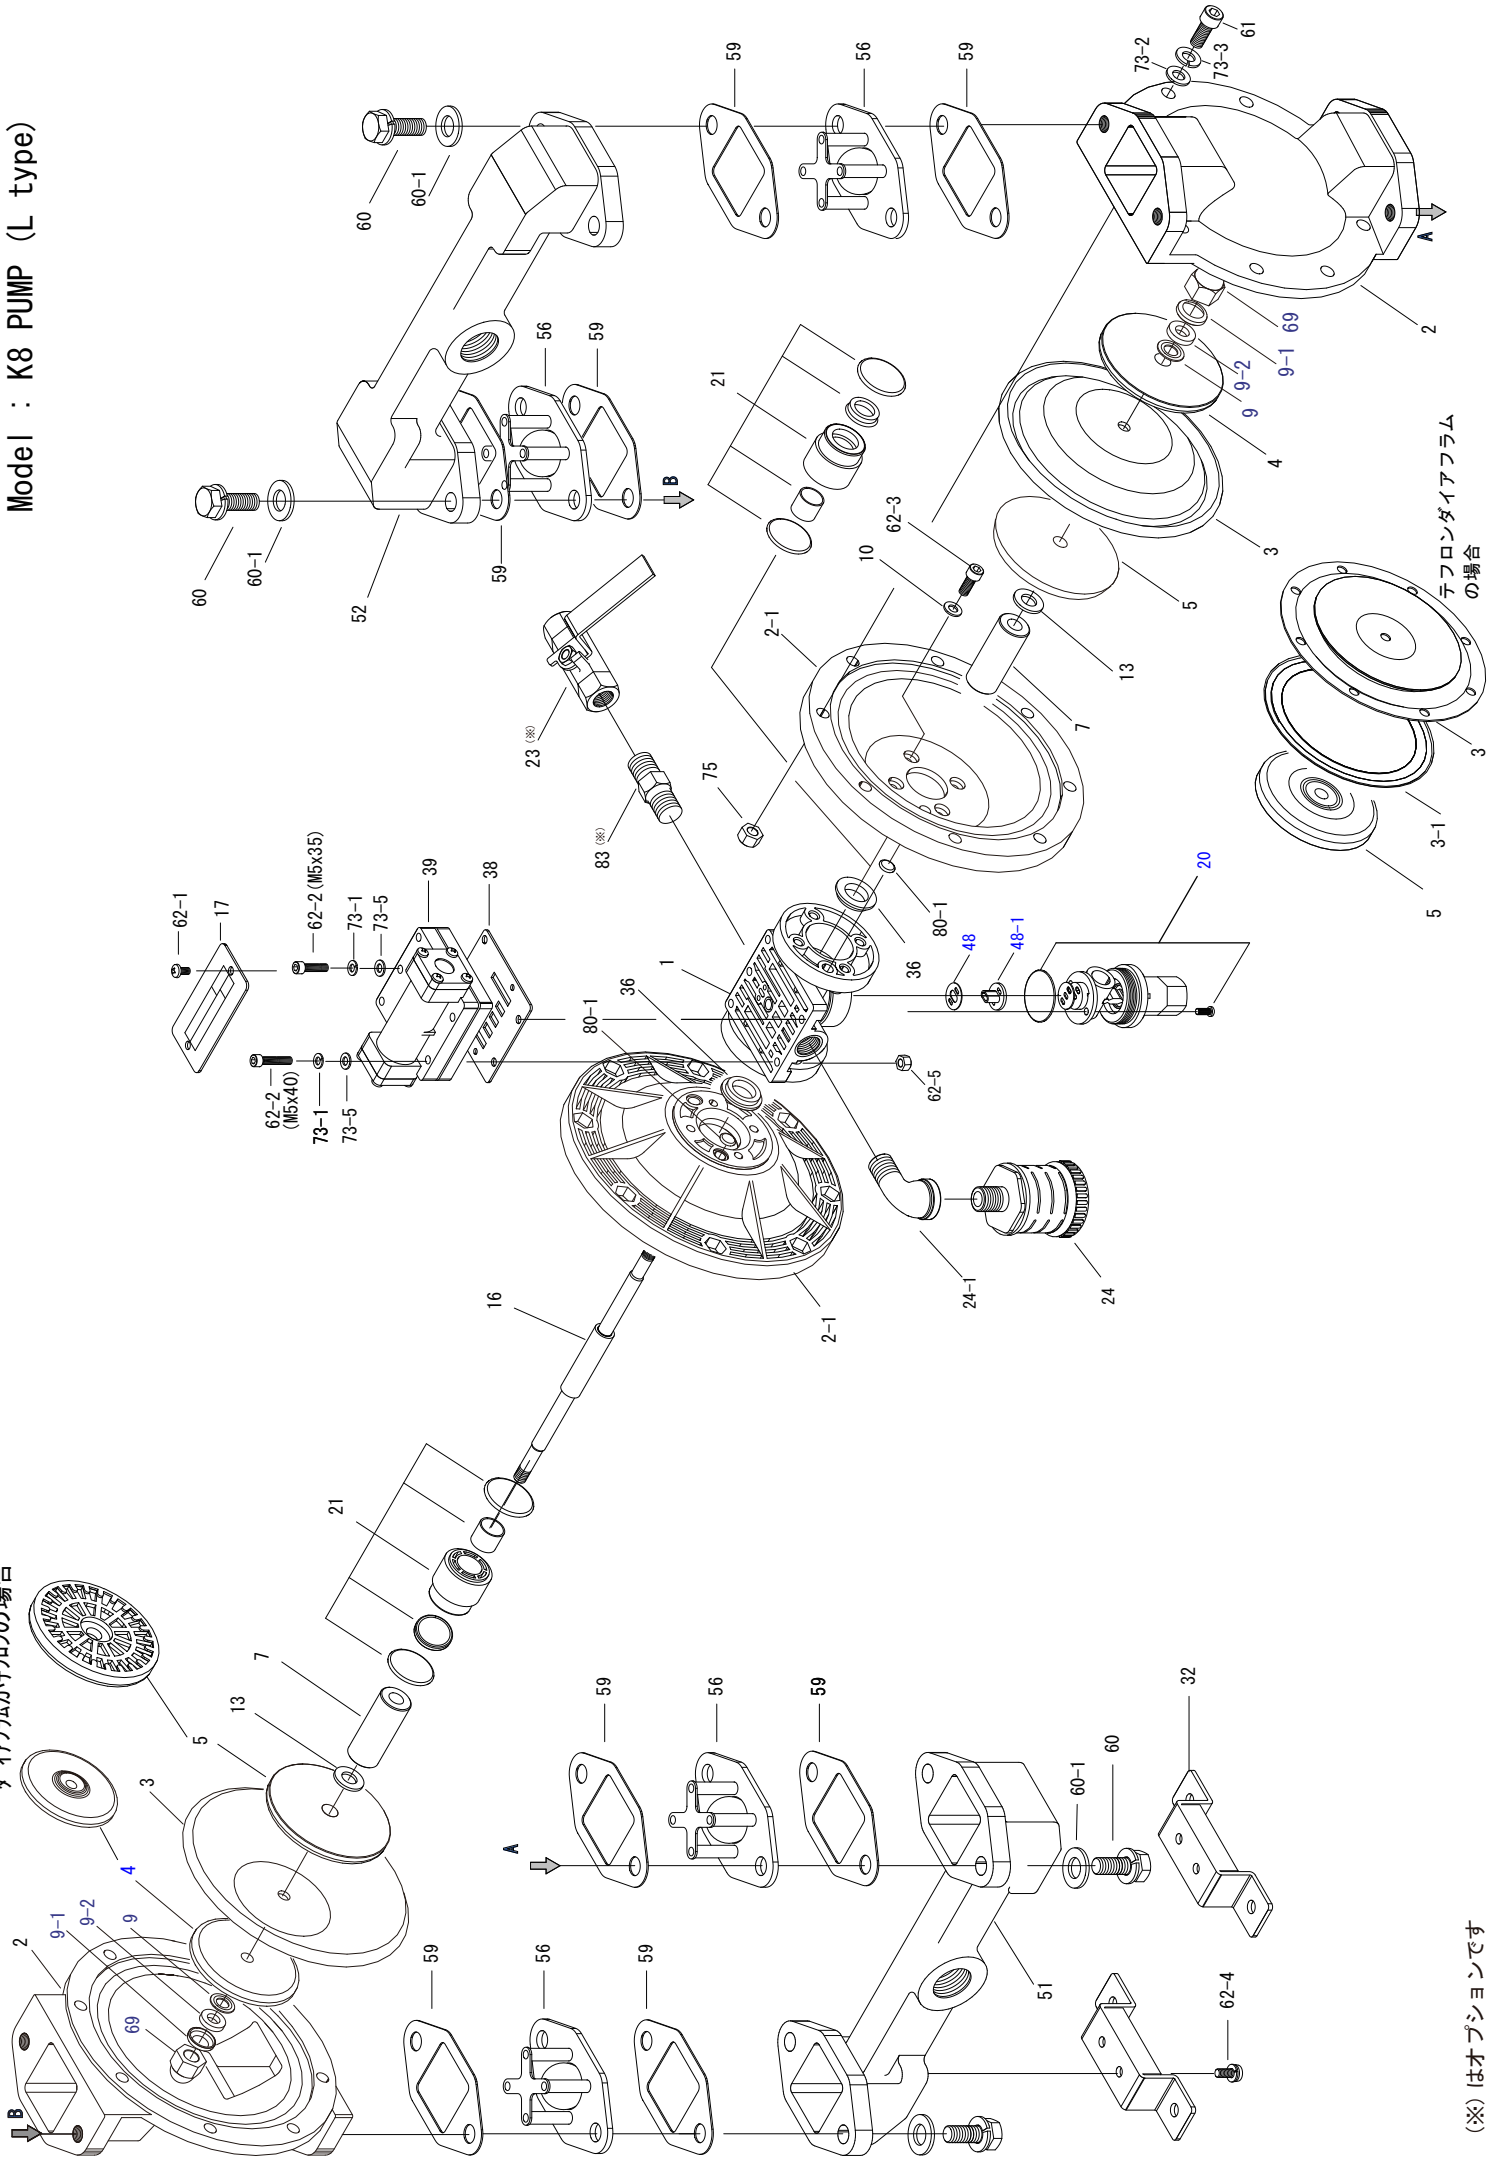

Model : K8 PUMP (L type)

ダイヤフラムがテフロンの場合

テフロンダイヤフラムの場合

(※) はオプションです