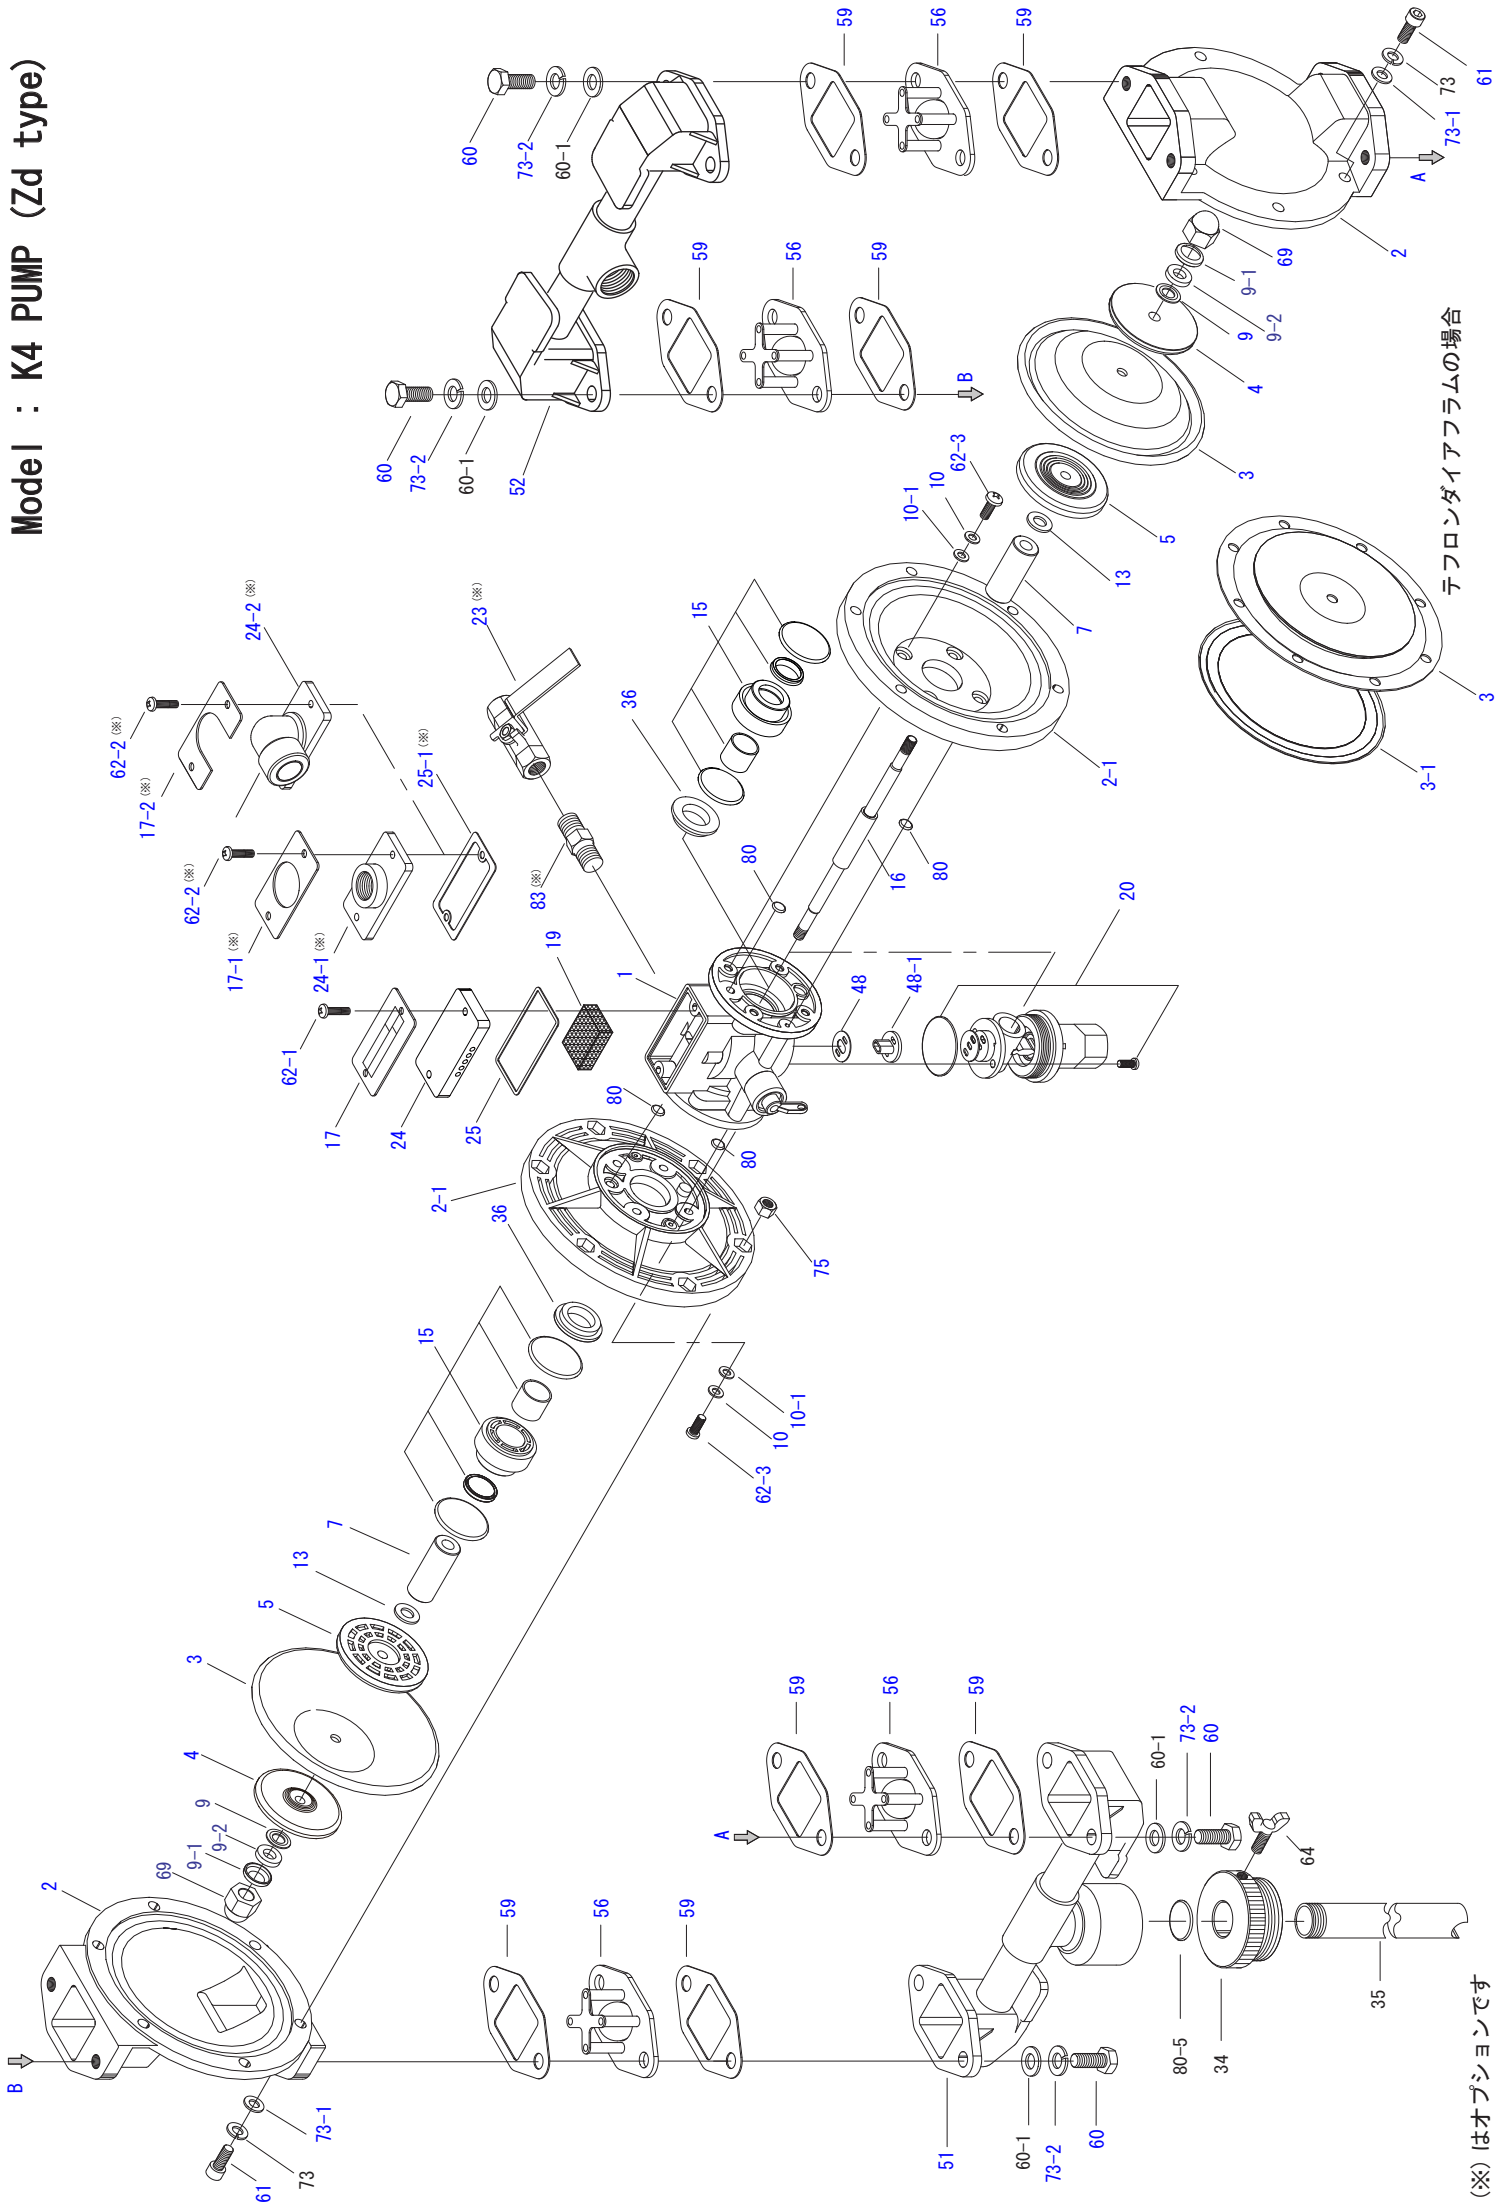

Model : K4 PUMP (Zd type)

テフロンダイアフラムの場合

(※) はオプションです